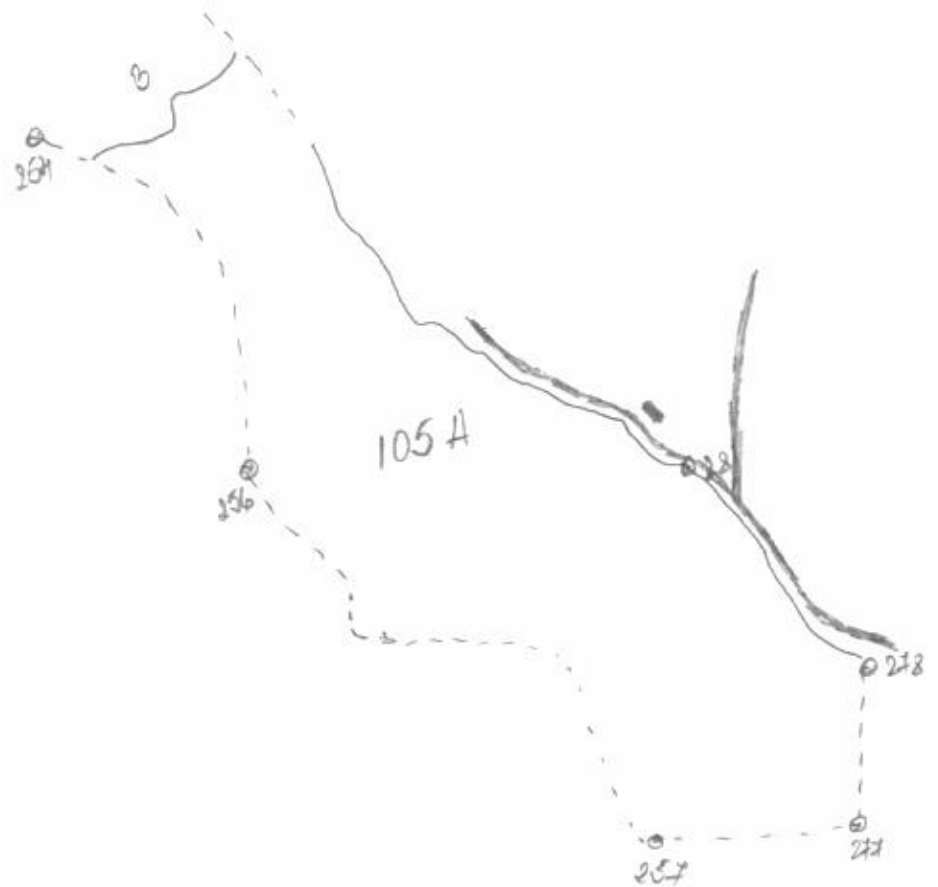

PARTIDA NR. 441 DL. LUNG / 2300126502710
UP III UA 105A

45.730300; 22.502989

Platforma primară

45.731408, 22.502690

Întocmit,