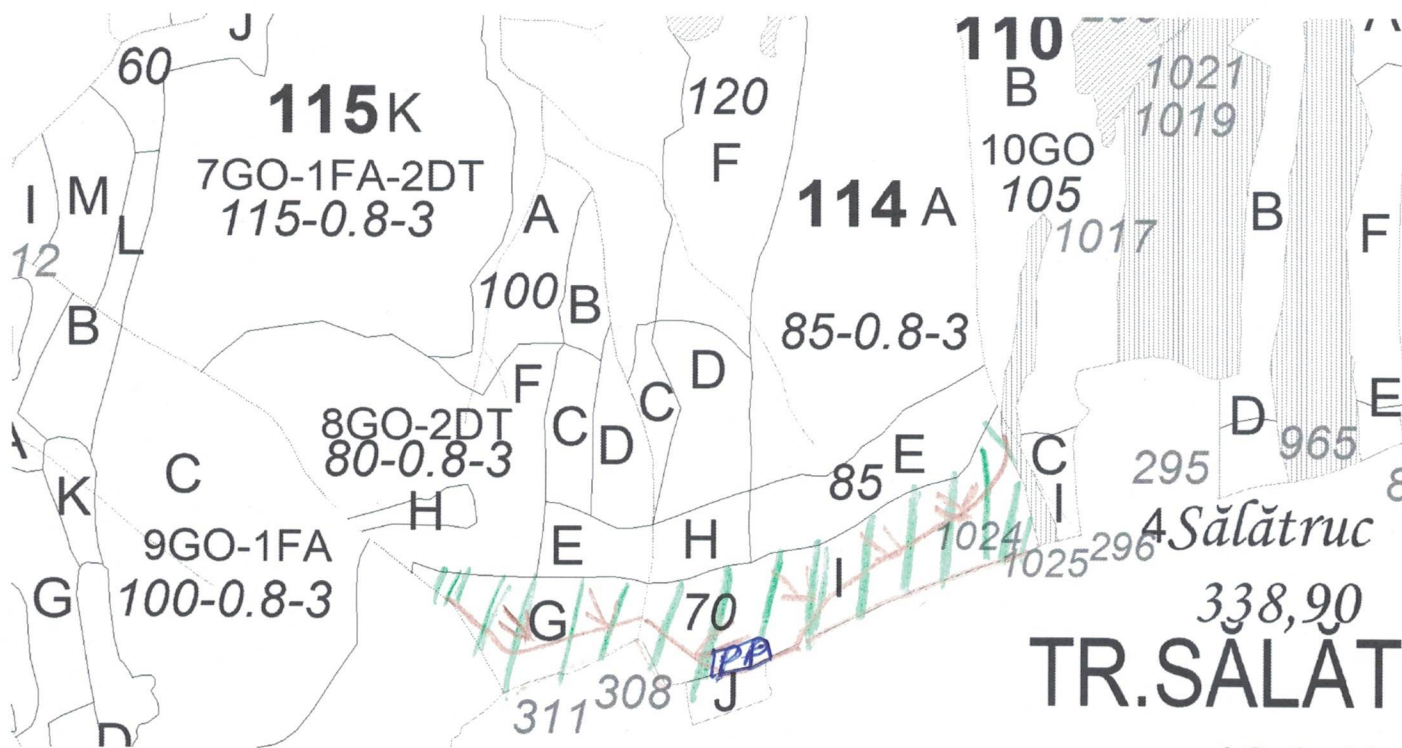

**REGIA NAȚIONALĂ A PĂDURILOR – ROMSILVA**  
**DIRECȚIA SILVICĂ MEHEDINȚI**  
**OCOLUL SILVIC STREHAIA**

Str. Alexandru Ioan Cuza, nr. 4, Strehaia  
 ONRC: J40/450/1991; CUI: 1590120

Contează pentru viitor! telefon / fax: +40 252/370 267

e-mail: [osstrehaia@yahoo.ro](mailto:osstrehaia@yahoo.ro); web: [www.drobeta.rosilva.ro](http://www.drobeta.rosilva.ro)

**SCHITA PARCHETULUI 1283 / 2600188600020 TAMNA**

_U.P.	u.a.	Volum m mc	Felul taierii/ nat prod	Supraf ha	Acces ib	Coord. Geogr.parchet		Coord. geogr.platformaprimara	
						Lat N	Long E	Lat N	Long E
II BALTANE	114 I, 115 G	143.81	T. ACC. I PROD. ACCIDENTA LE	6.10	1001- 1500 m	44.572857	23.074701	44.572893	23.074686