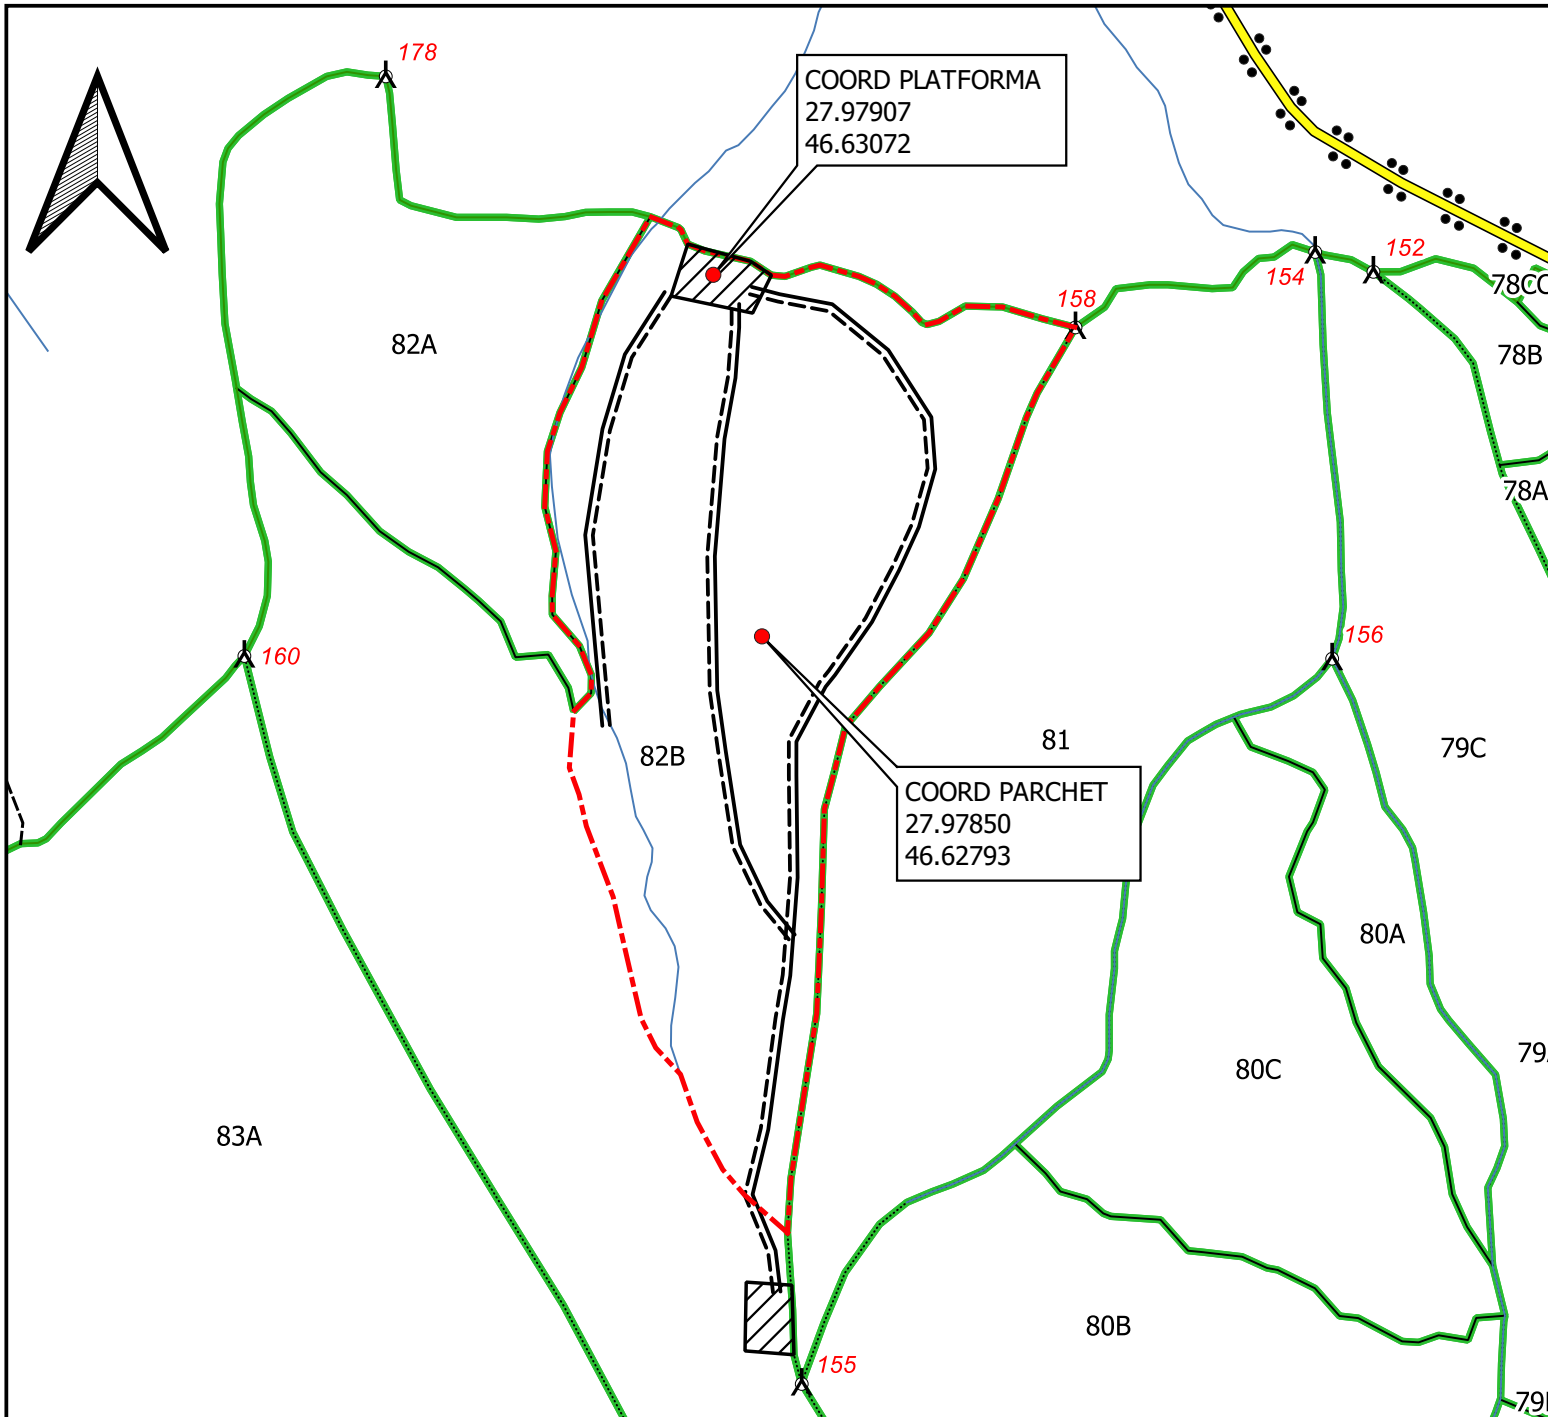

Schita Parchet P 1137 SR GAITOAI OS HUSI

LEGENDA

- == Drum_forestier
- Drum_tractor
- podet
- limita_parchet
- limita_postata
- == Accesibilitate
- platforma_primara
- suprafata_parchet
- suprafata_postata

**Intocmit,
CALANCEA
OVIDIU**