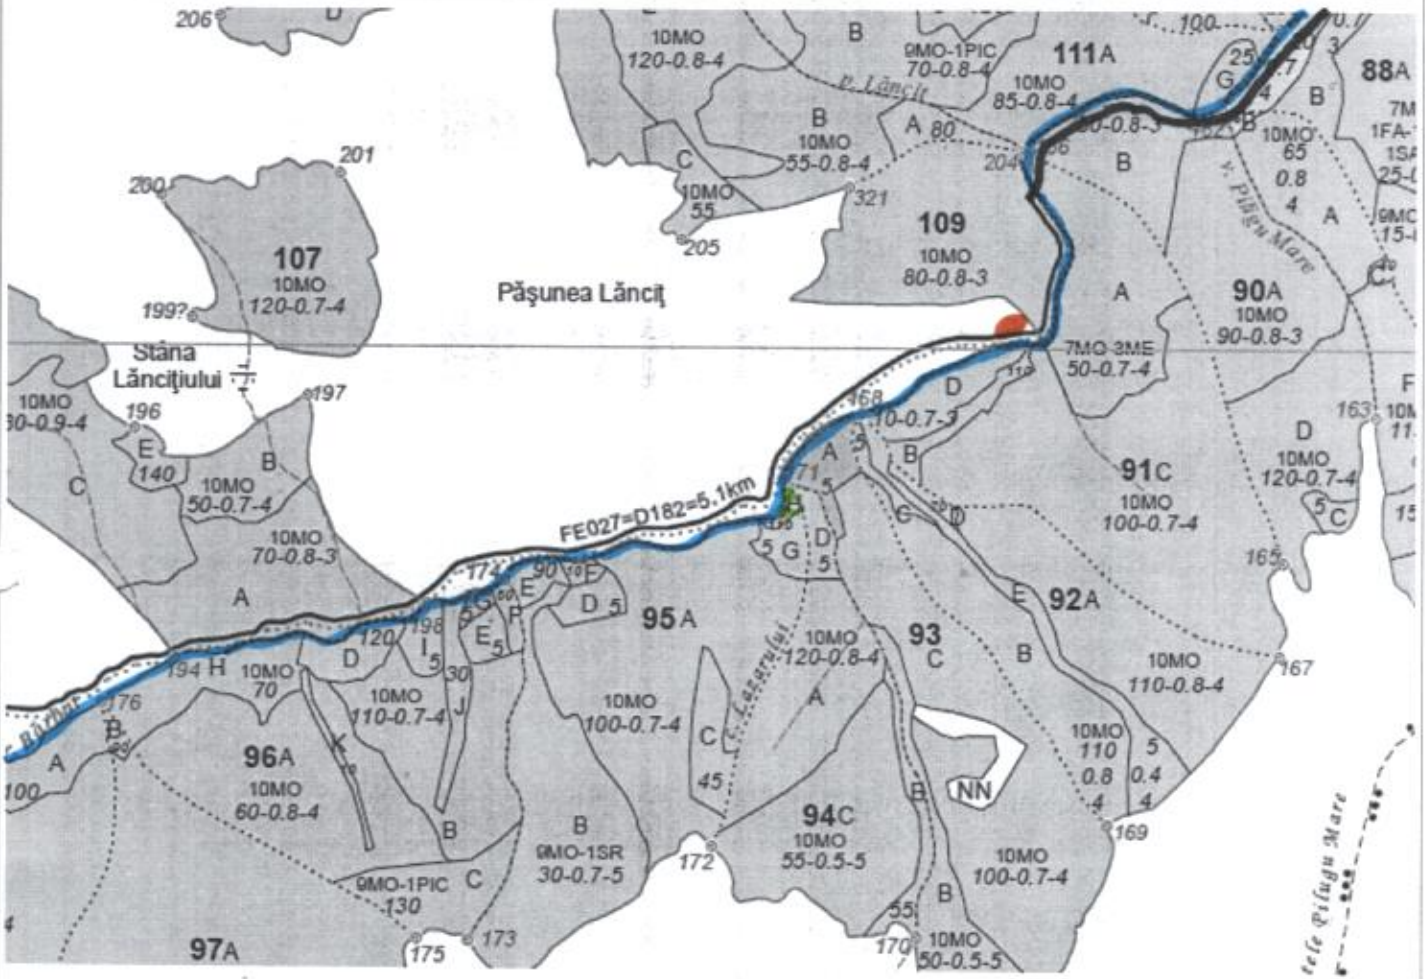

SCHITA PARCHET

U.P. V, u.a. 95H

Distanța medie de scos-apropiat: *251-500 m*

LEGENDA:

- **** - suprafață APU
- - drum auto forestier
- ~* - râșan
- - stațiune piscină

COORDONATE GEOGRAFICE:

Partida:

- latitudine: 45.380407 N
- longitudine: 22.987322 E

Platforma primara:

- latitudine: 45.382970 N
- longitudine: 22.993950 E

Sef ocol,
ing. Pasconi Cosmin

Intocmit,
tehn. Ciolea Cornel