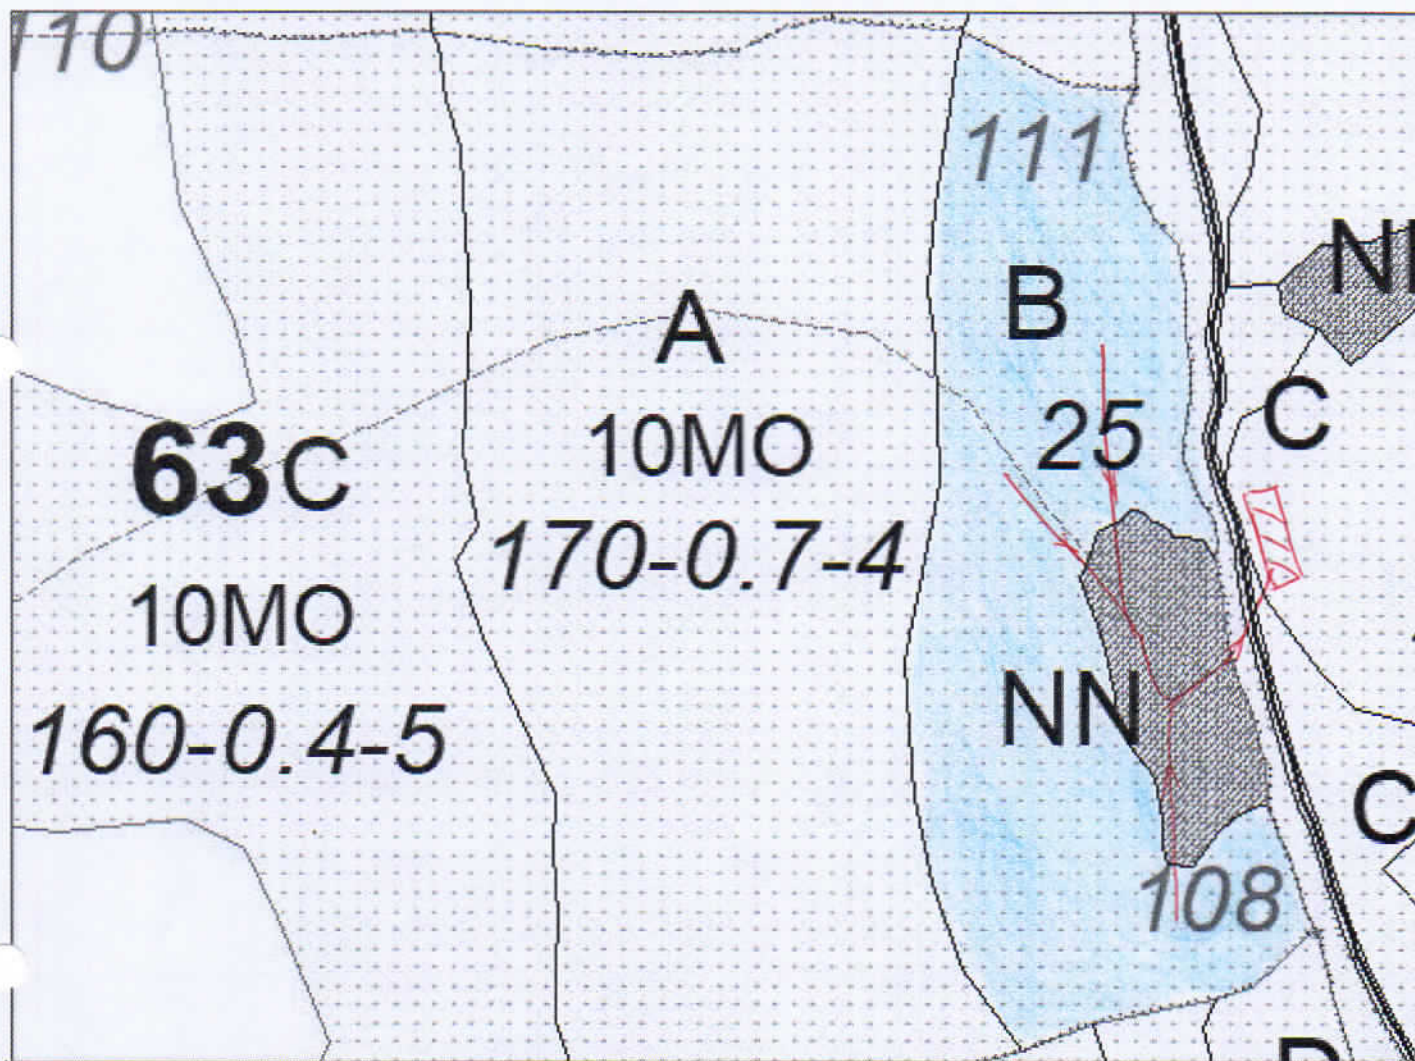

SCHITA PARCHETULUI 102 Valea Jepi APV NR.. 102 SUMAL NR. 2500179402710

U.P.	u.a.	Suprafata HA	Volum MC	Natura produs	Felul Taierii	Coordonate Parchet		Coordonate Platforma	
						Lat N	Long E	Lat N	Long E
V Jepi	63B	6.54	94.81	Secundare Rarituri	T. Ingrijiri	45.5305416	24.7306733		

Legenda :

Parchet	
Platforma Primara	
Drum auto Forestier	
Caile de scos -apropiat	
Directia de tras	
Distanta de colectare	100m
Panta u.a.	22G

Parchetul se situeaza / nu se situeaza in cadrul ariei unei arii natural protejate DA / ~~NU~~