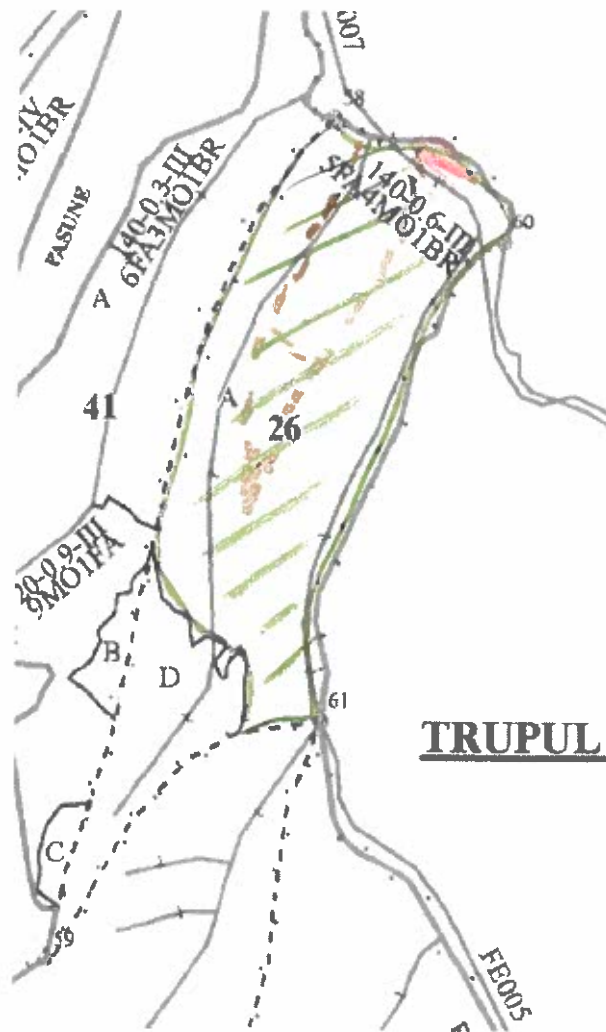

**SCHITA PARCHETULUI:**

Partida: 6600 / 2400164903140  
U.P. ÎNEXA, u.a. 26A

Suprafata parchetului 

Platforma primara 

Drumuri de scos-apropiat existente 

**Coordonate geografice**

Punct parchet	N. 46894950	E. 25085624
Punct platforma primara	N. 46897917	E. 25088328