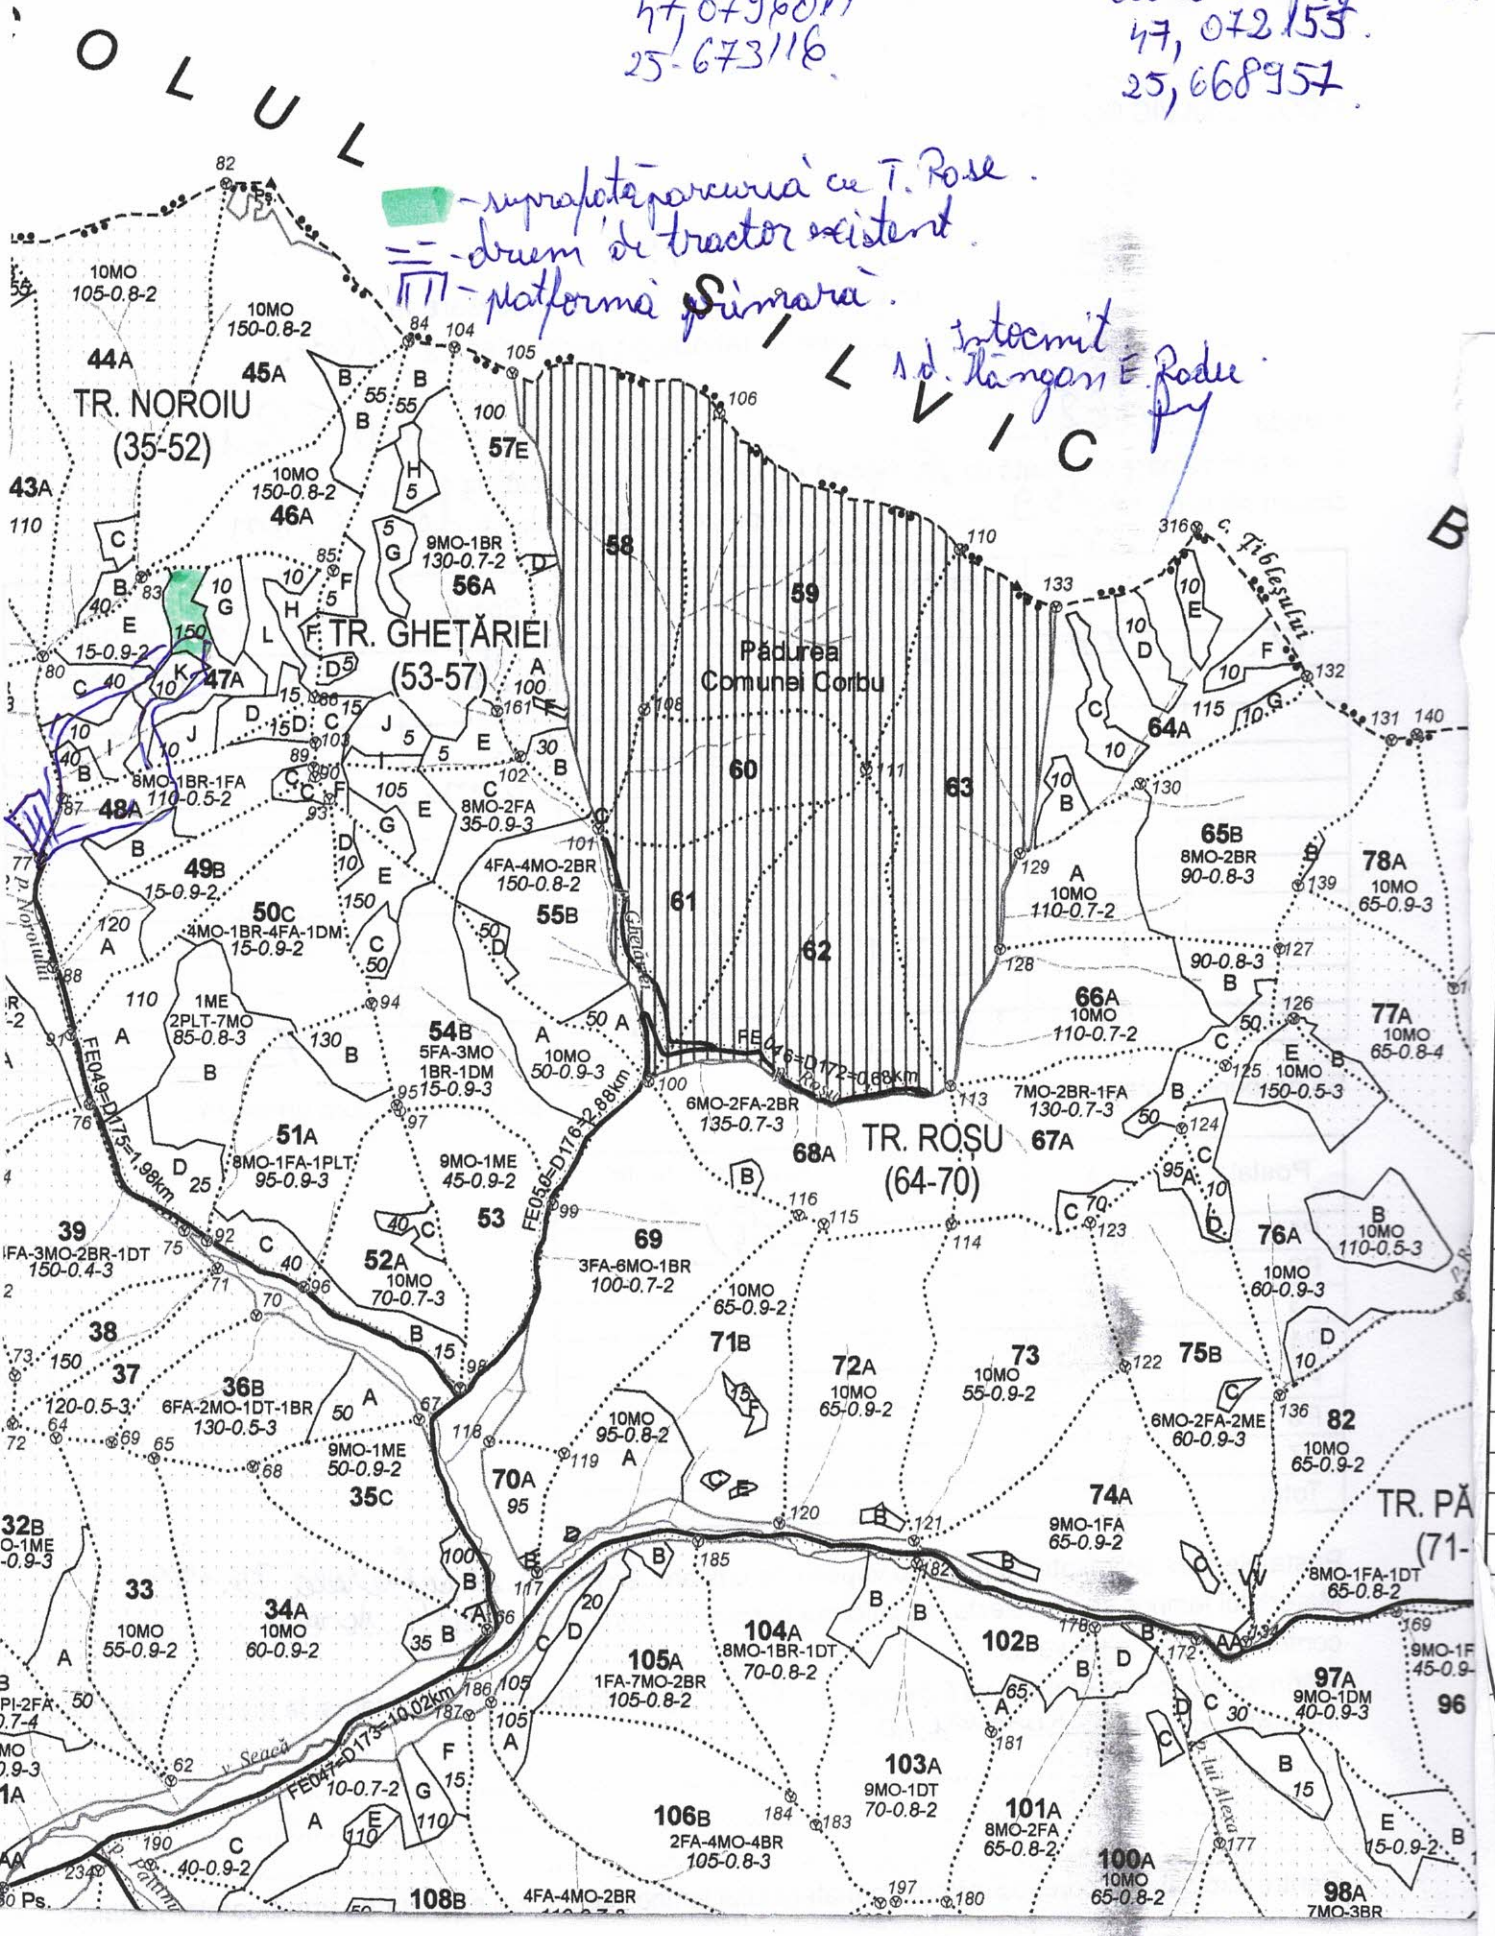

Coordonate punct  
47, 079601  
25-673116

Coordonate punct  
47, 072155  
25, 668957

suprafața parcurii ce T. Rose  
drum de tractor existent  
platforma Sîmăra

Intocmit  
Ad. Tângan E. Rode

OLUL

VIC

B

TR. PĂ  
(71-)

3  
PI-2FA 50  
7-4  
MO  
7-9-3  
1A

96

98A

7MO-3BR