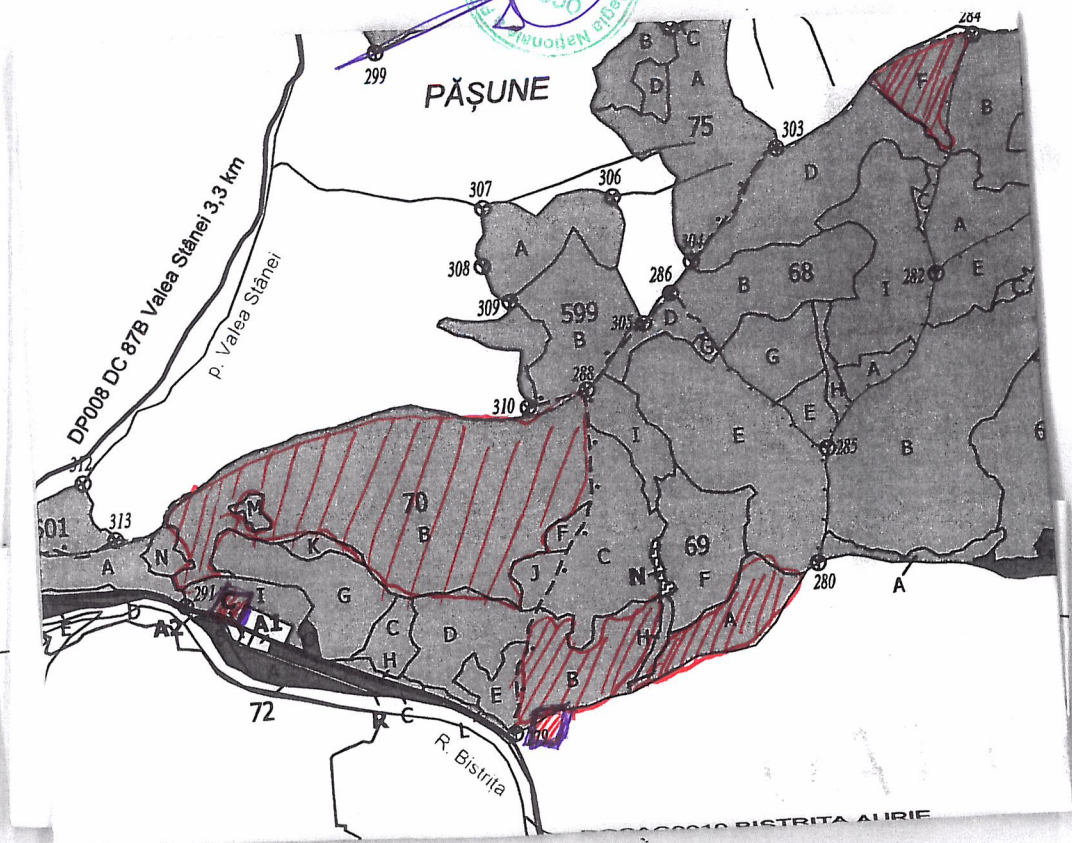

SCIȚA PARCHETULUI

PARTIDA 9081

Denumire parchet Andrașuic

UP 7 P-leug

u.a. 68F, 68A, B, 70B

LEGENDĂ

Limită de parcelă (dotted line)

Limită și indicativ de subparcelă _____ (solid line)

Bornă parcelară

Drum autoforestier

Suprafața parchetului 

Căi de colectare pt. adunat

Căi de colectare pt. scos-apropiat

Limită de poștă

Platformă primară 

Pârâu _____ (solid line)

Podet din lemn traversare parau

Coordonate GPS parchet:

4752 83 50

25 20 88 17

4753 48 16

25 18 45 40

Coordonate GPS platforma primara:

4752 47 86