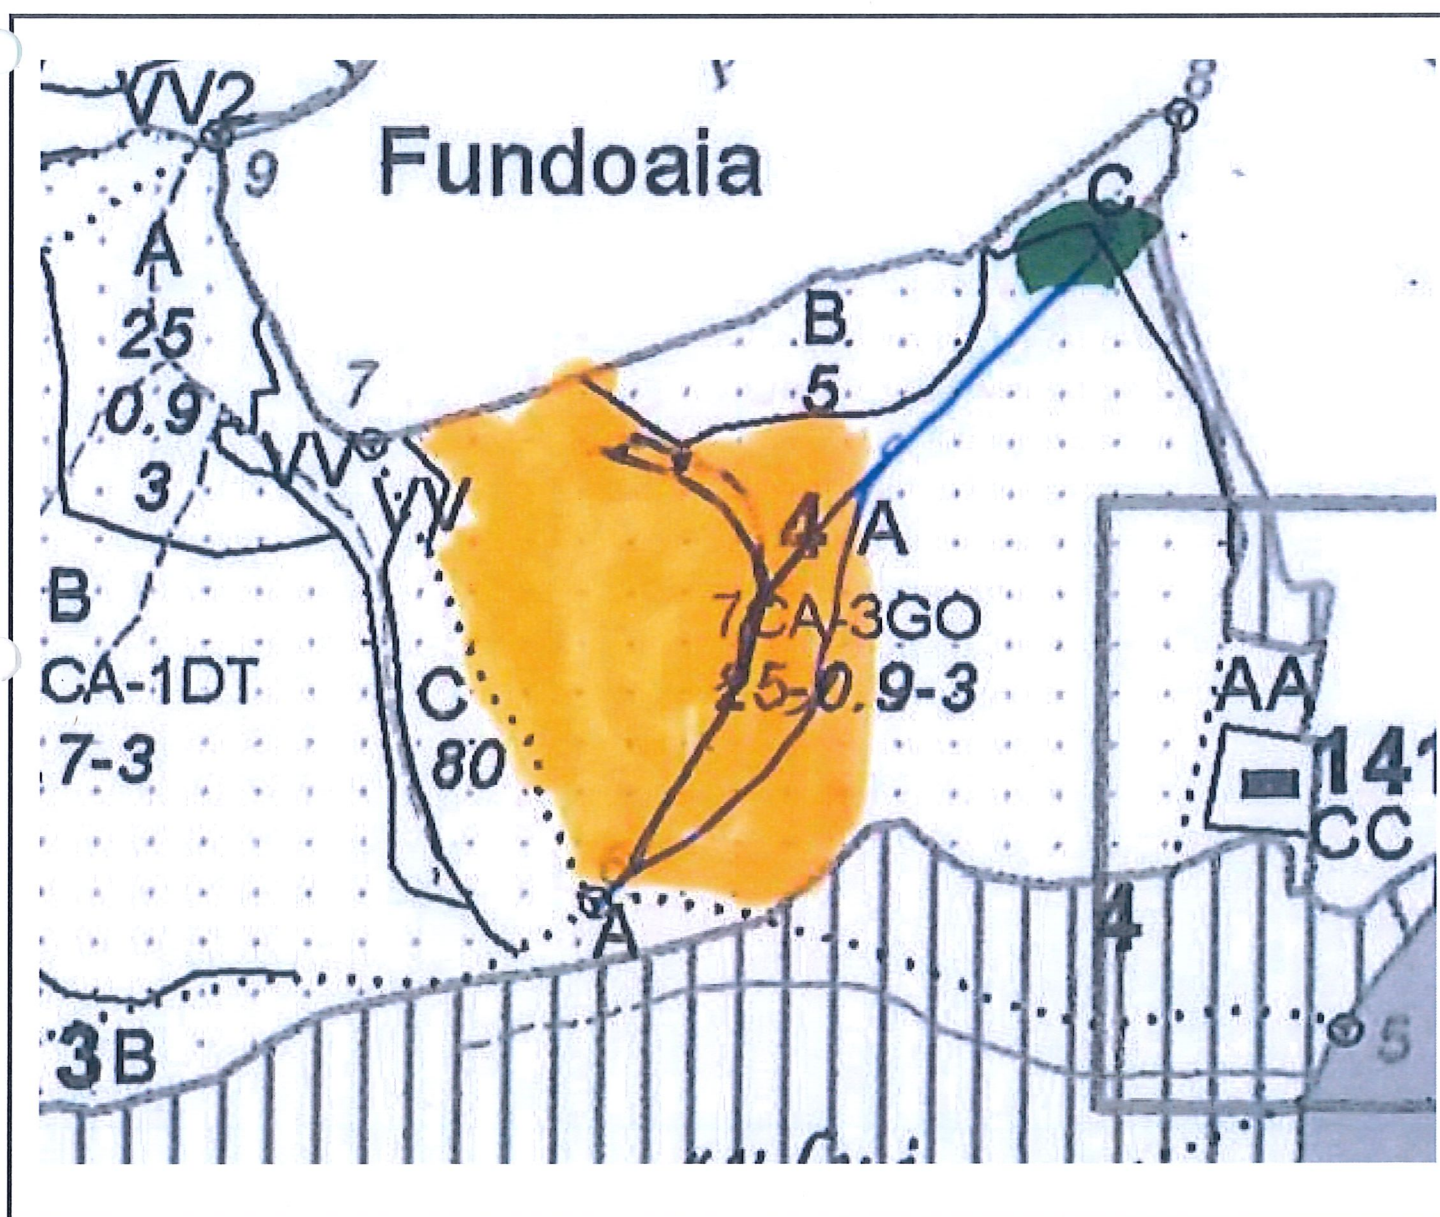

SCHITA PARCHETULUI 414 Motel Gilau 2 / pad. Abrudan Dan

SUMAL nr.: 2600051100830

COORDONATE GEOGRAFICE				AMPLASAMENT	
Parchet		Platforma		U.P.	IV Capus
X (LONGITUDINE)	Y (LATITUDINE)	X (LONGITUDINE)	Y (LATITUDINE)	u.a.	4A
23.357687	46.7476150	23.361645	46.7506836	u.a.	

LEGENDA

-  Cale permanenta de transport
-  Drum tractor existent
-  Parchet
-  Platforma primara

Conducator lucrare,
 Stan Gabriel