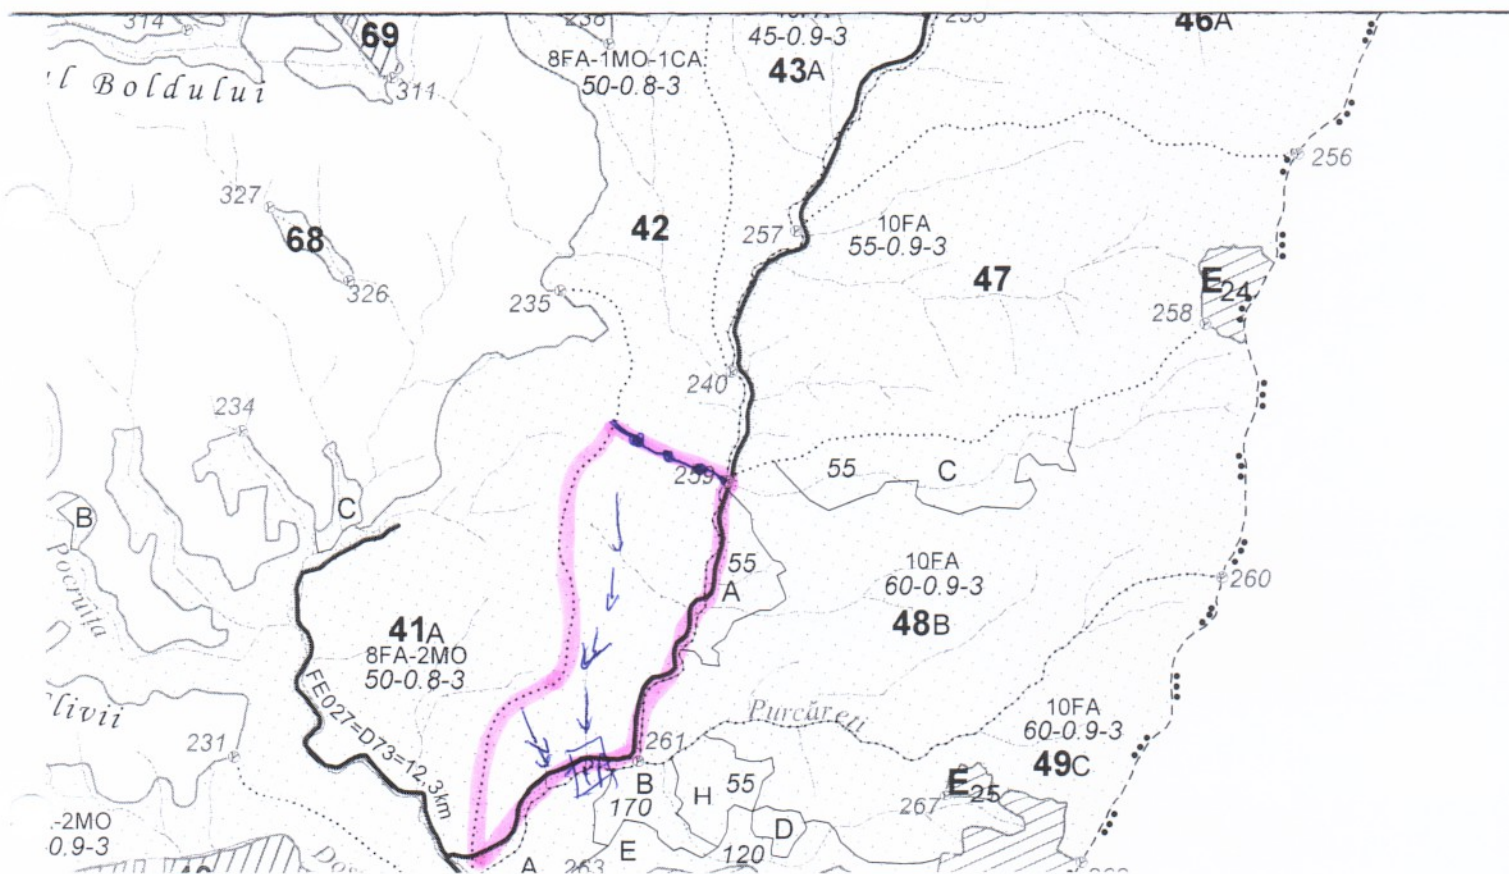

REGIA NAȚIONALĂ A PĂDURILOR – ROMSILVA

DIRECȚIA SILVICĂ GORJ

DCOLUL SILVIC DANEȘ

Loc. Pades, sat Apa Neagra, CP 217326, jud. Gorj
 telefon: 0253 374264; fax: 0253 471029; cod fiscal: 9247790.

E-mail: ospades@targujiiu.rosilva.ro

Contează pentru viitor!

SCHITA PARCHETULUI Pacui PARTIDA NR. 81 SUMAL 2600636901210

UP.	UA.	Volum mc	Suprafata ha	Fel taiere	COORDONATE APV		COORDONATE PLATFORMA	
					LATITUDINE :	LONGITUDINE :	LATITUDINE :	LONGITUDINE :
<u>III</u>	<u>427</u>	<u>509,94</u>	<u>21,50</u>	<u>SR</u>	<u>45,109160</u>	<u>22,872076</u>	<u>45,109565</u>	<u>22,872638</u>

Legenda:

	Suprafata Parchetului
	Platforma Primara
	Traseu de Scos apropiat
	Podet de traversare
	Arbori morti
	Suprafata cu semintis utilizabil
	Arbori de limita
	Zona tampon parau

SEF OCOL,
 Ing. Duicu Marius-Daniel