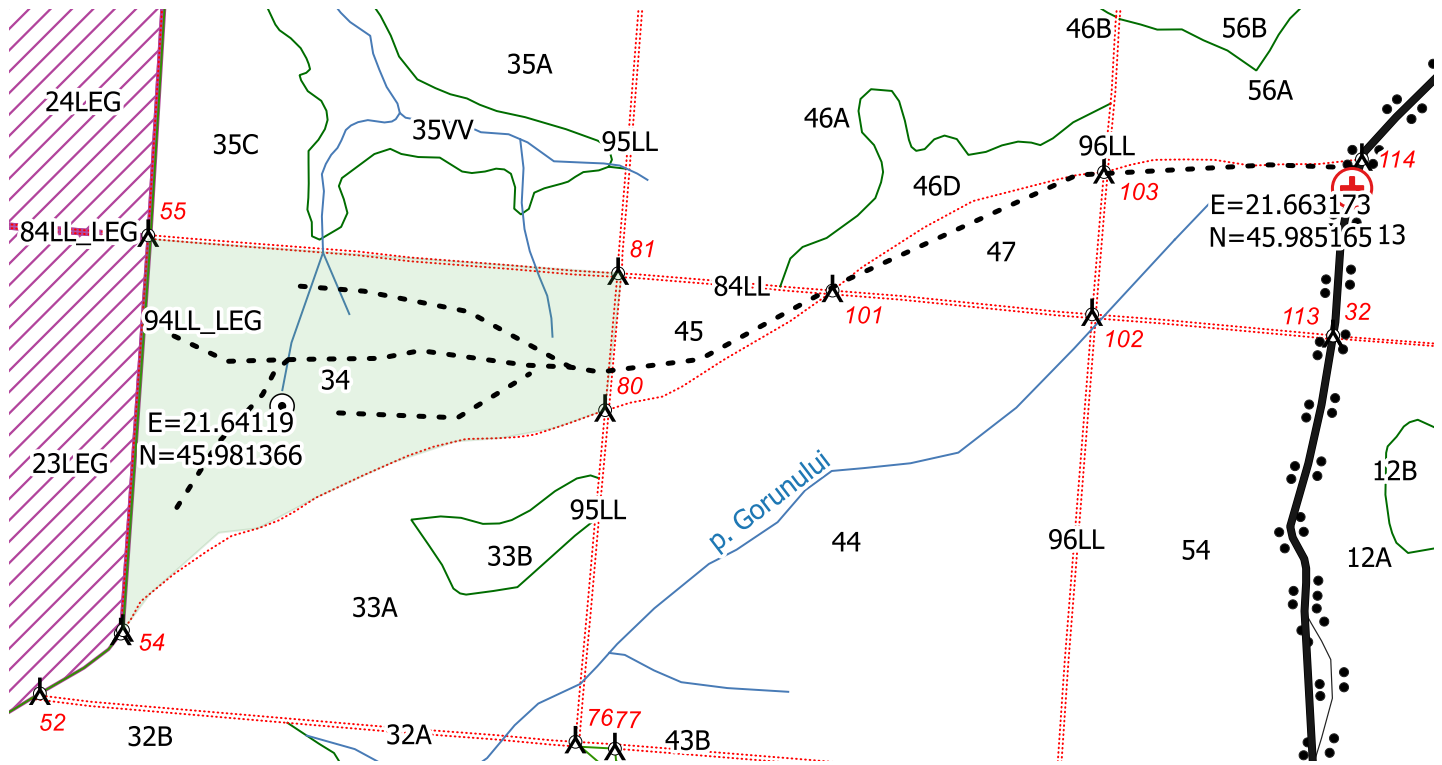

DIRECȚIA SILVICĂ ARAD
OCOLUL SILVIC LIPOVA
SCHIȚA PARCHETULUI
Partida nr. 1567 / 2600238300090
U.P. IX, u.a. 34

Contează pentru viitor!

0 100 200 m

Legenda

- ⊙ centru parchet
- ⊕ platforma primara
- - - drum tractor existent [4]
- ▭ delimitare_parchet
- ▲ borne
- ape
- Drum forestier existent
- Limita subparcela
- ⋯ Limita parcela
- Limita fond forestier stat
- ⋯ Limita unitate de productie
- ▭ parc_poly
- ▨ retrocedate

Coordonate	Latitudine	Longitudine
centru parchet	45.981366	21.64119
platforma primara	45.985165	21.663173

Resp. fond forestier,
ing. Mitruș Mihai