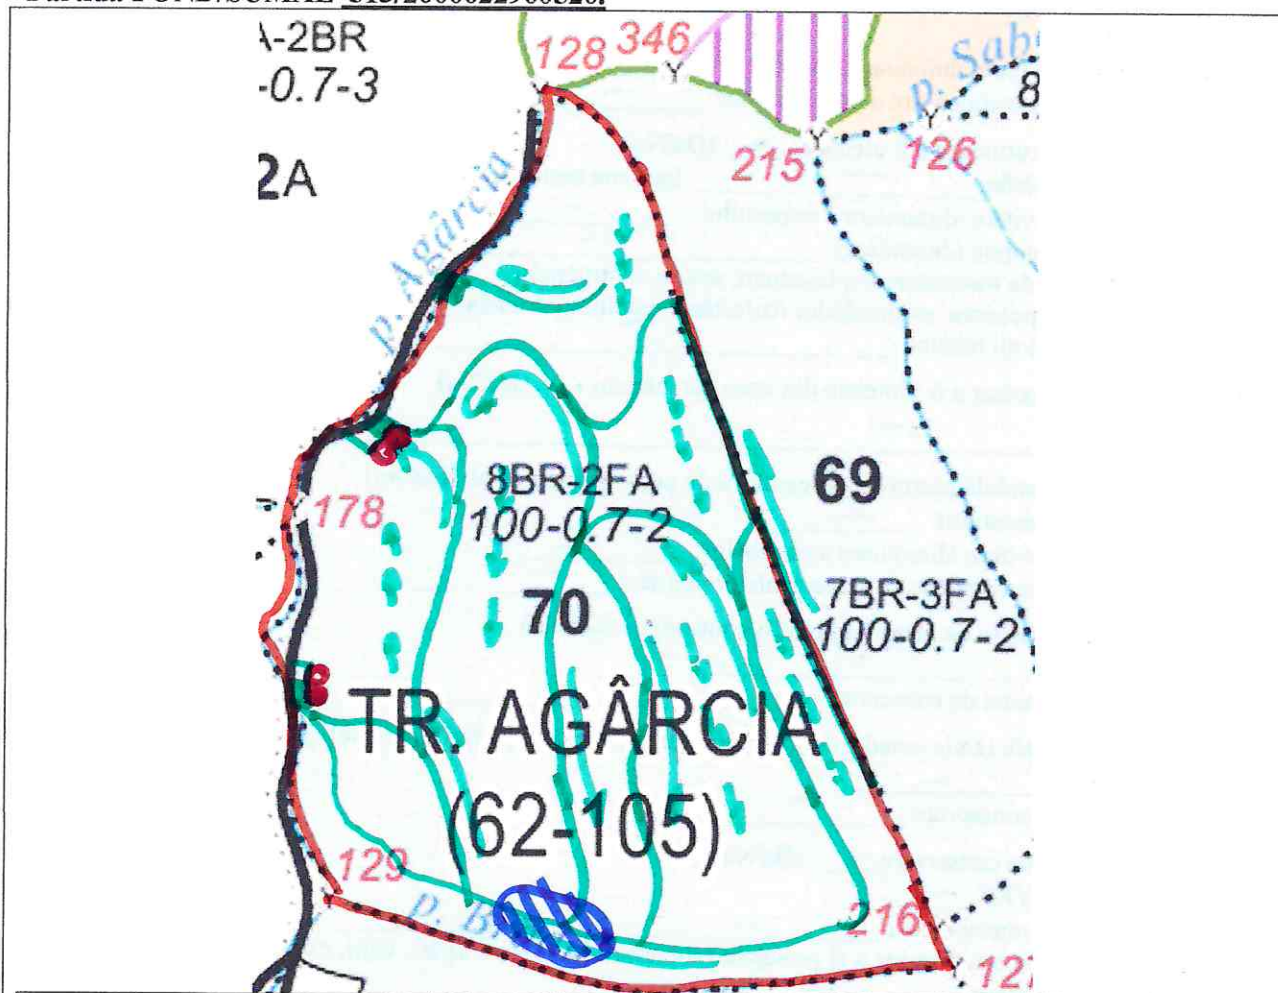

SCHIȚA PARCHETULUI ȘI A PLATFORMEI PRIMARE

U.P. I Agârcia Doamna u.a 70;

Partida FOND/SUMAL 513/2600022900520.

Drum auto forestier	Linie neagra groasă	Coordonate geografice
Drum de tractor existent	Linie verde	Parchet: -46.907056 -26.294978
Drum de tractor propus	Linie roșie	
Pârâu	Linie albastră	Platforma -46.908339
Limită parcelară	Linie maro	primară: -26.291020
Limită de subparcelă	Linie punctată	
Direcția de doborâre a arborilor		
Direcția de colectare a arborilor		
Platforma primară	Dreptunghi verde	
Parcare autovehicule		
Pichet de incendiu		
Loc de odihnă și pentru fumat		
Teren cu fenomene de înmlăștinare		
Porțiuni cu fenomene de alunecare		
Delimitare parchet		
Porțiuni cu pantă mare		
Porțiuni cu roca la suprafață		