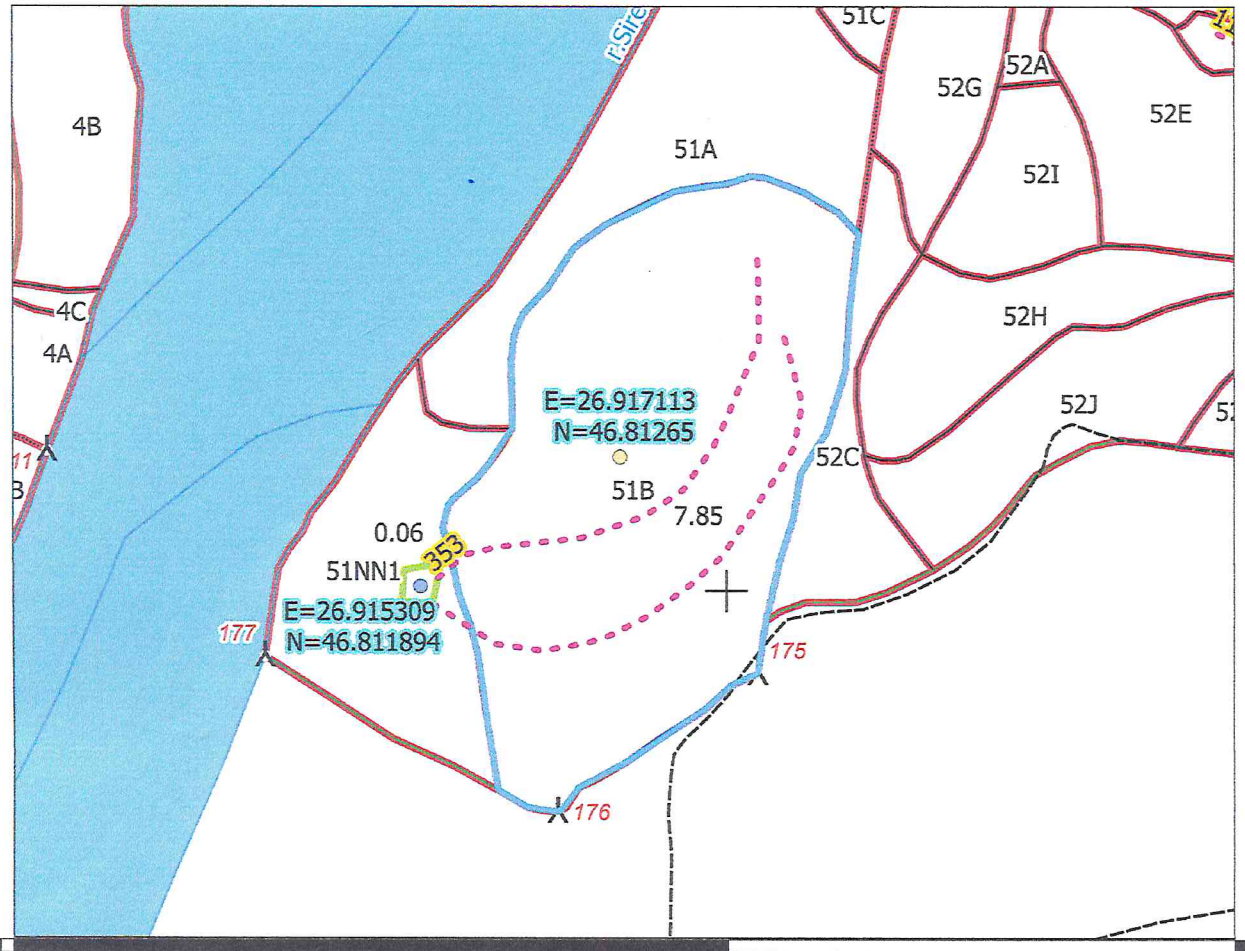

DIRECTIA SILVICA NEAMT
OCOLUL SILVIC ROMAN
U.P. I Dulcesti
u.a. 51B
Partida: 425/ 2400023101460
T. Accidentale I

Legenda:

- centru_parchet
- platforma_primara
- - - tractor_existent
- delimitare_parchet
- delimitare_platforma
- ⚓ borne
- ape_arc
- - - Drum de pamant
- Limita subparcela
- · - · - Limita parcela
- Limita fond forestier stat
- parc_poly
- ape_poly

0 75 150 225 300 m

Tip puncte	X_Est	Y_Nord
centru_parchet	26.917113	46.81265
platforma_primara	26.915309	46.811894

Responsabil marcare,
Ing. Vasiliu Leonard

Padurar,
Petrache Gabriel