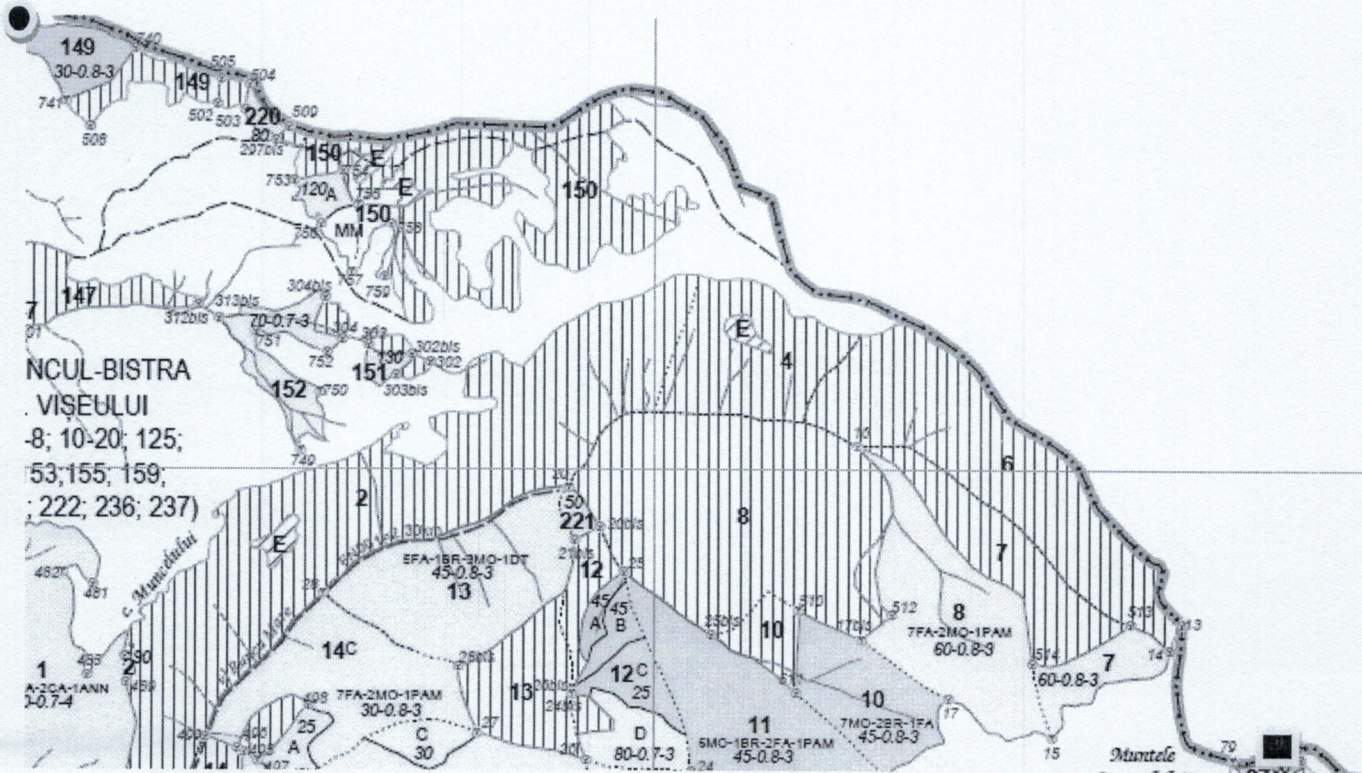

- DIRECTIA SILVICA MARAMURES
- OCOLUL SILVIC POIENI

SCHITA PARCHETULUI SI A PLATFORMEI PRIMARE

Partida	Natura produs	up	ua	Coordonate parchet		Coordonate rampa	
				long	lat	long	lat
2722/2300144002690	Fasie frontiera	I Bistra	vaff	24.2710	47.8967	24.16597	47.9192
Limita de parcela						
Limita si indicative de subparcela ;,A,B,C...				_____			
SUPRAFATA PARCHET				_____			
PLATFORMA PRIMARA				_____			
DRUM AUTO FORESTIER				_____			
PARAU				_____			
BORNA PARCELARA				_____			