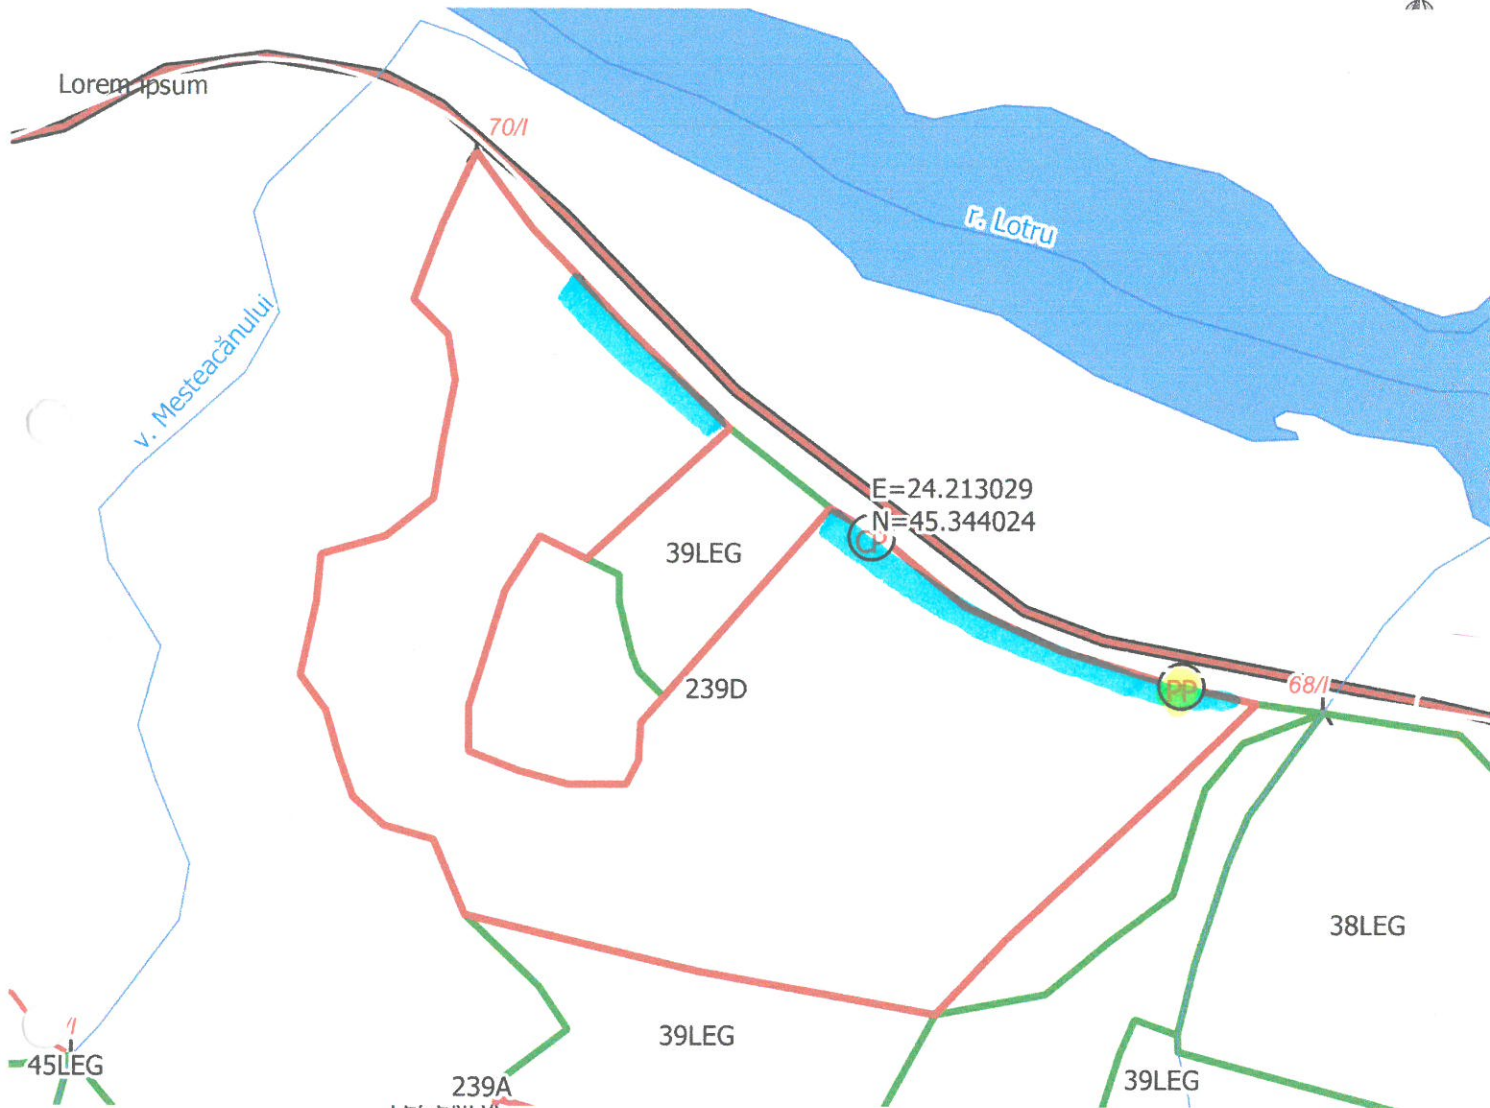

SCHITA PARCHETULUI DIRECTIA SILVICA VALCEA OCOLUL SILVIC VOINEASA

U.P. ^{Mi} Păscoia ,u.a.....239 D
nr.775 SUMAL.....2300156700690.....

Contează pentru viitor!

amenajament
schita_parchet
teren

- Plan DN67C si DN7A entities
- ape_arc
- parc_poly
- A
- B
- C

LEGENDA

- LEG
- RR2
- borne
- drumuri_arc
- Drum national
- Retea electrica inalta tensiune
- parc_arc
- Limita subparcela
- Limita parcela
- Limita fond forestier stat
- Limita fond forestier privat

PP = platt. primară
[highlighted area] = schiță parchet.

Tip puncte	X_EST	Y_NORD
centru_parchet	24.213029	45.344024
platforma_primara	24.21481	45.343439

Parchetul se situeaza/nu se situeaza in cadrul unei arii naturale protejate_sit NATURA 2000 =FRUMOASA
Caile de colectare trec/ nu trec prin proprietati particulare.