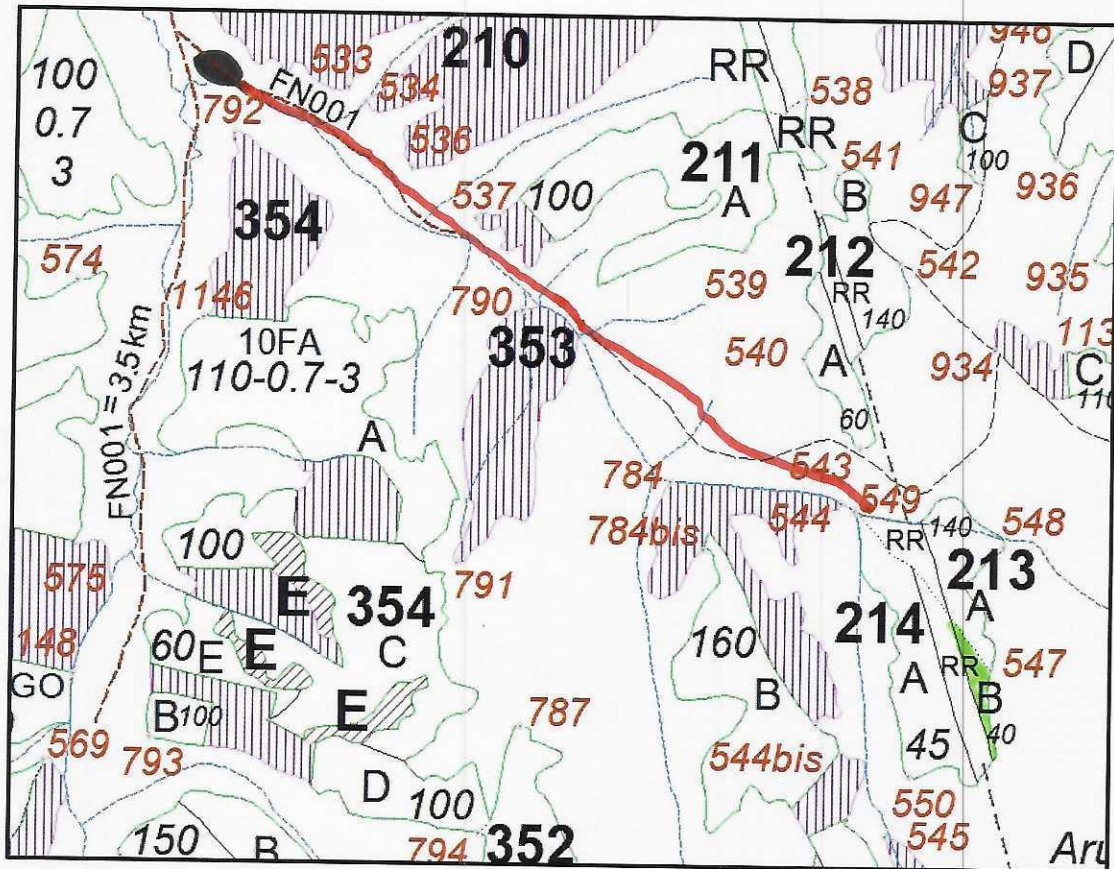

OCOLUL SILVIC	U.P.	u.a.	PARTIDA NR.		COORDONATE PARCHET		COORDONATE PLATF. PRIMARA	
			SUMAL	OCOL				
TARGU LAPUS	1	214B	2300151104180	602	47.376280	23.834319	47.382948	23.821015

LEGENDA:

- suprafata parchetului
- platforma primara
- drum tractor existent
- fond forestier proprietate private
- drum tractor propus a fi executat

NECESITA DREPT DE SERVITUTE: DA

PLATFORMA PRIMARA ESTE IN: AFF

Nota
Restrictie de tonaj de 7,5 tone
prin localitatea
Fondomele.

Ing Pop Anghelion

Intocmit:

Pop Teodor