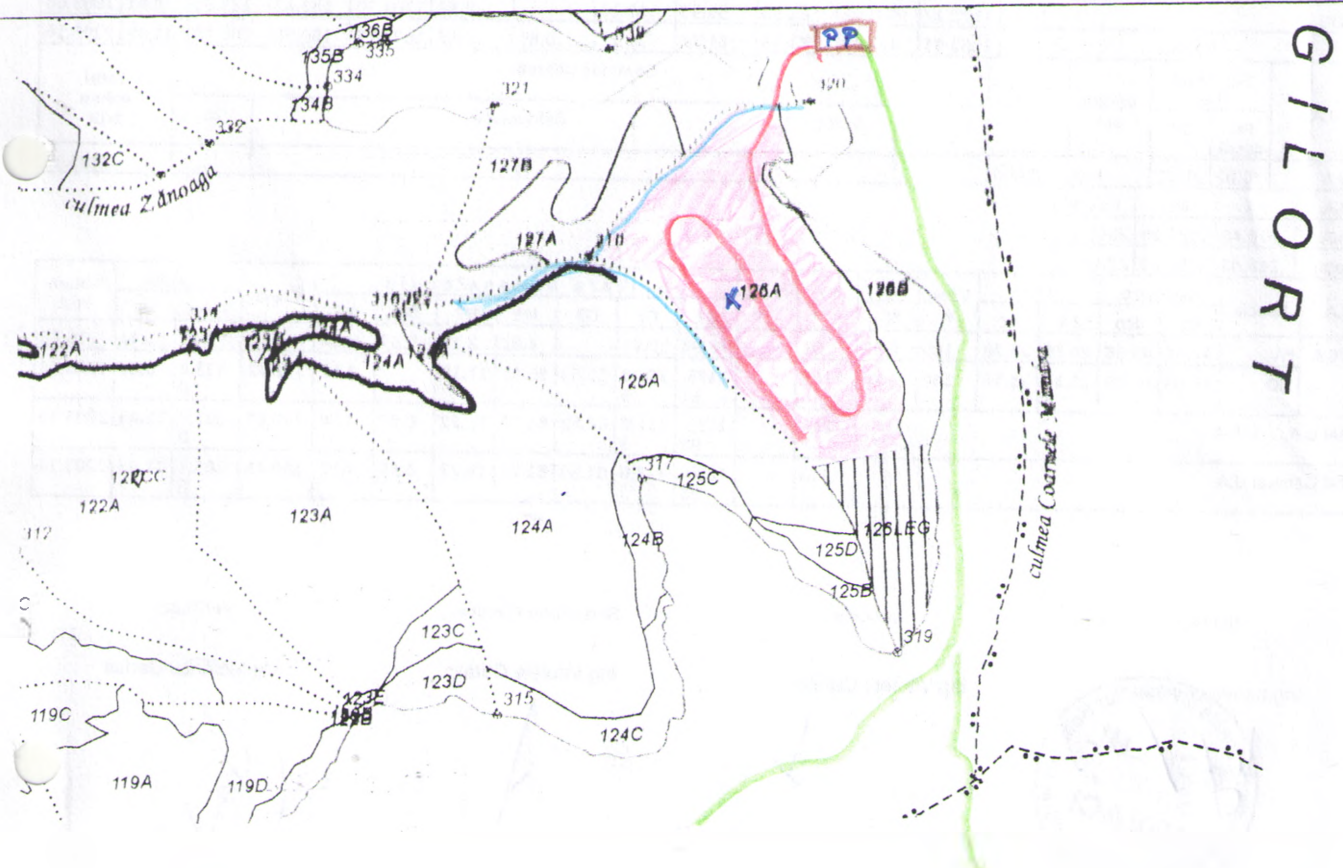

REGIA NAȚIONALĂ A PĂDURILOR – ROMSILVA
DIRECȚIA SILVICĂ GORJ
OCOLUL SILVIC NOVACI
 Loc. Novaci, CP 215300, jud. Gorj
 telefon: 0253/466159; fax: 0253 466611; cod fiscal: 9359882;
 E-mail: osnovaci@targujiu.rosilva.ro

Schița parchetului NOISANU A.P.V. nr. 18..... SUMAL 2400/1/30/120

U.P.	u.a.	Volum, m ³	Suprafața, ha	Fel tăiere	Accesibilitate	Coordonate parchet		Coordonate platformă primară	
						Lat N	Long E	Lat N	Long E
<u>126A</u>	<u>1264</u>	<u>2205,16</u>	<u>38,14</u>	<u>CONSERVARE</u>	<u>501-1000</u>	<u>45.284563</u>	<u>23.545250</u>	<u>45.292111</u>	<u>23.544764</u>

Legenda

	Suprafața parchetului		Drum auto forestier
	Platformă primară		Pârâu
	Traseu de scos-apropiat cu tractorul existent.		Traseu de scos -apropiat cu tractorul ce urmeaza a se executa.
	Arbori morti		Delimitare parchet
	Ochiuri de regenerare		Podet traversare