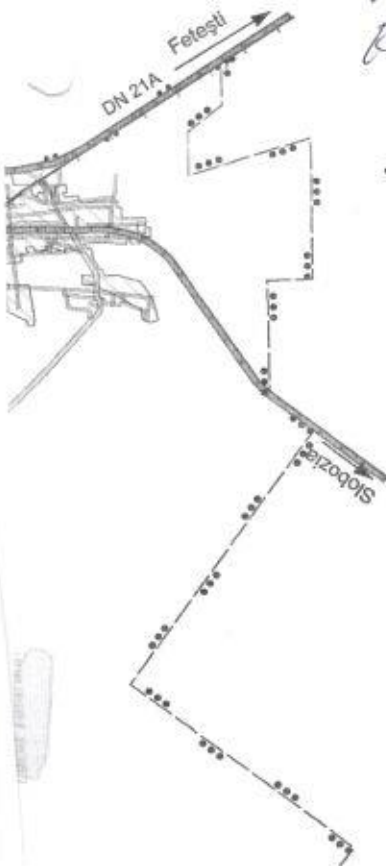

TR. COLTEA (1-20,52,53)

LIP IV  
ca 20 B

Coordonate perchei

Nr. 4h. 865216  
R. 27. 354130

A platforma  
4h. 870919  
27. 354665

O  
B  
O  
Z  
I  
A