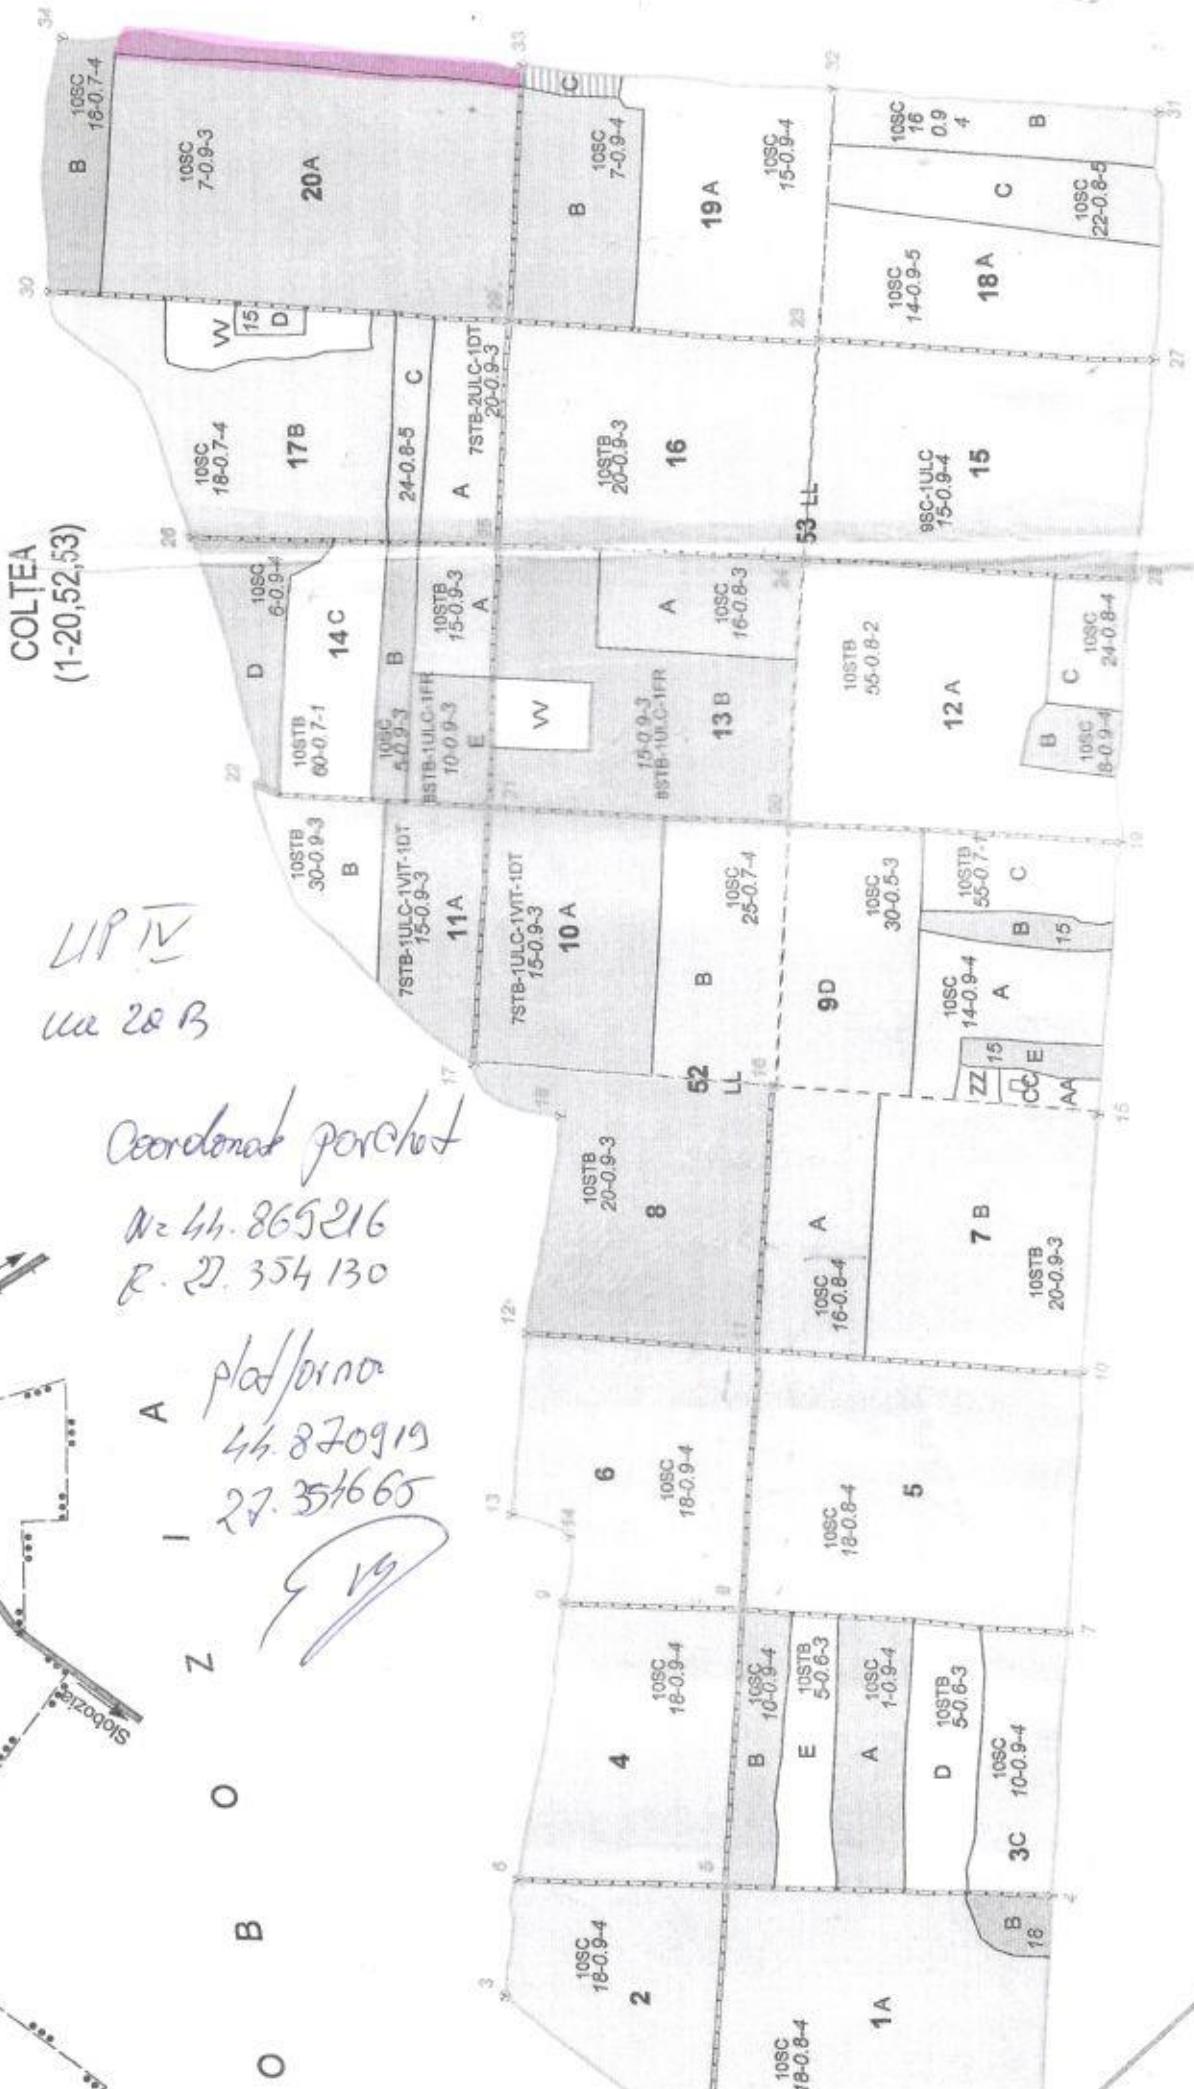

TR. COLTEA (1-20,52,53)

LIP IV  
ca 20 B

Coordonate perchei

Nr. 4h. 865216  
R. 27. 354130

A platforma  
4h. 870919  
27. 354665

O  
B  
O  
Z  
I  
A