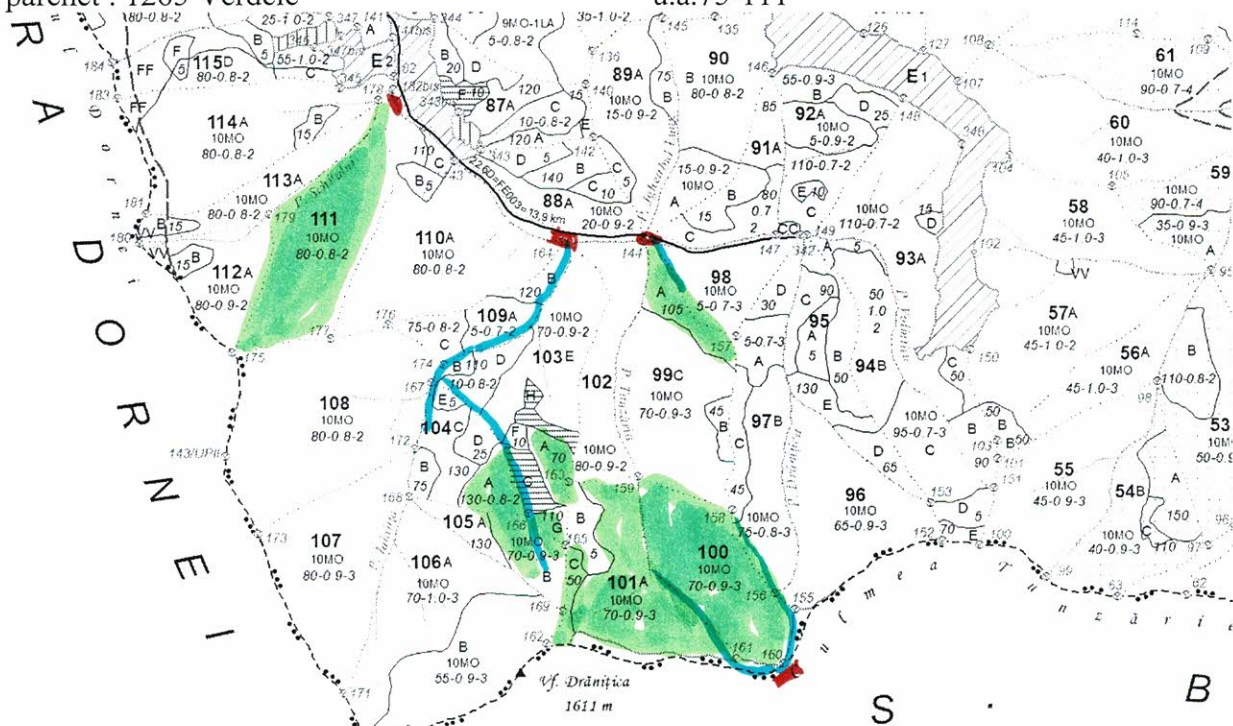

SCHITA PARCHETULUI

Partida 2400029501540

Denumire parchet : 1265 Verdele

UP III Barnaru Superior

u.a.75-111

LEGENDA

Limita de parcelă _____

Limită și indicative de subparcelă _____

Borna parcelară:125-178

Suprafața parchetului :107.43 ha

Coordonate GPS parchet:

47.260042/25.469723

Volum amplasat in deceniu: 4695 mc

Volum amplasat in 2024: 0 mc

Volum recoltat anterior: 2005.24 mc

Lucrari propuse a se executa in deceniu:Taieri rase ,successive , rarituri si igiena

Lucrari propuse a se executa in 2024: accidentale

Cai de colectare pentru scos apropiat si cai de acces 

Drum forestier

Platforma primara 

Coordonate GPS platforma primara:

47.271761/25.475326

Intocmit:

Ing.Ilisoii Iordache