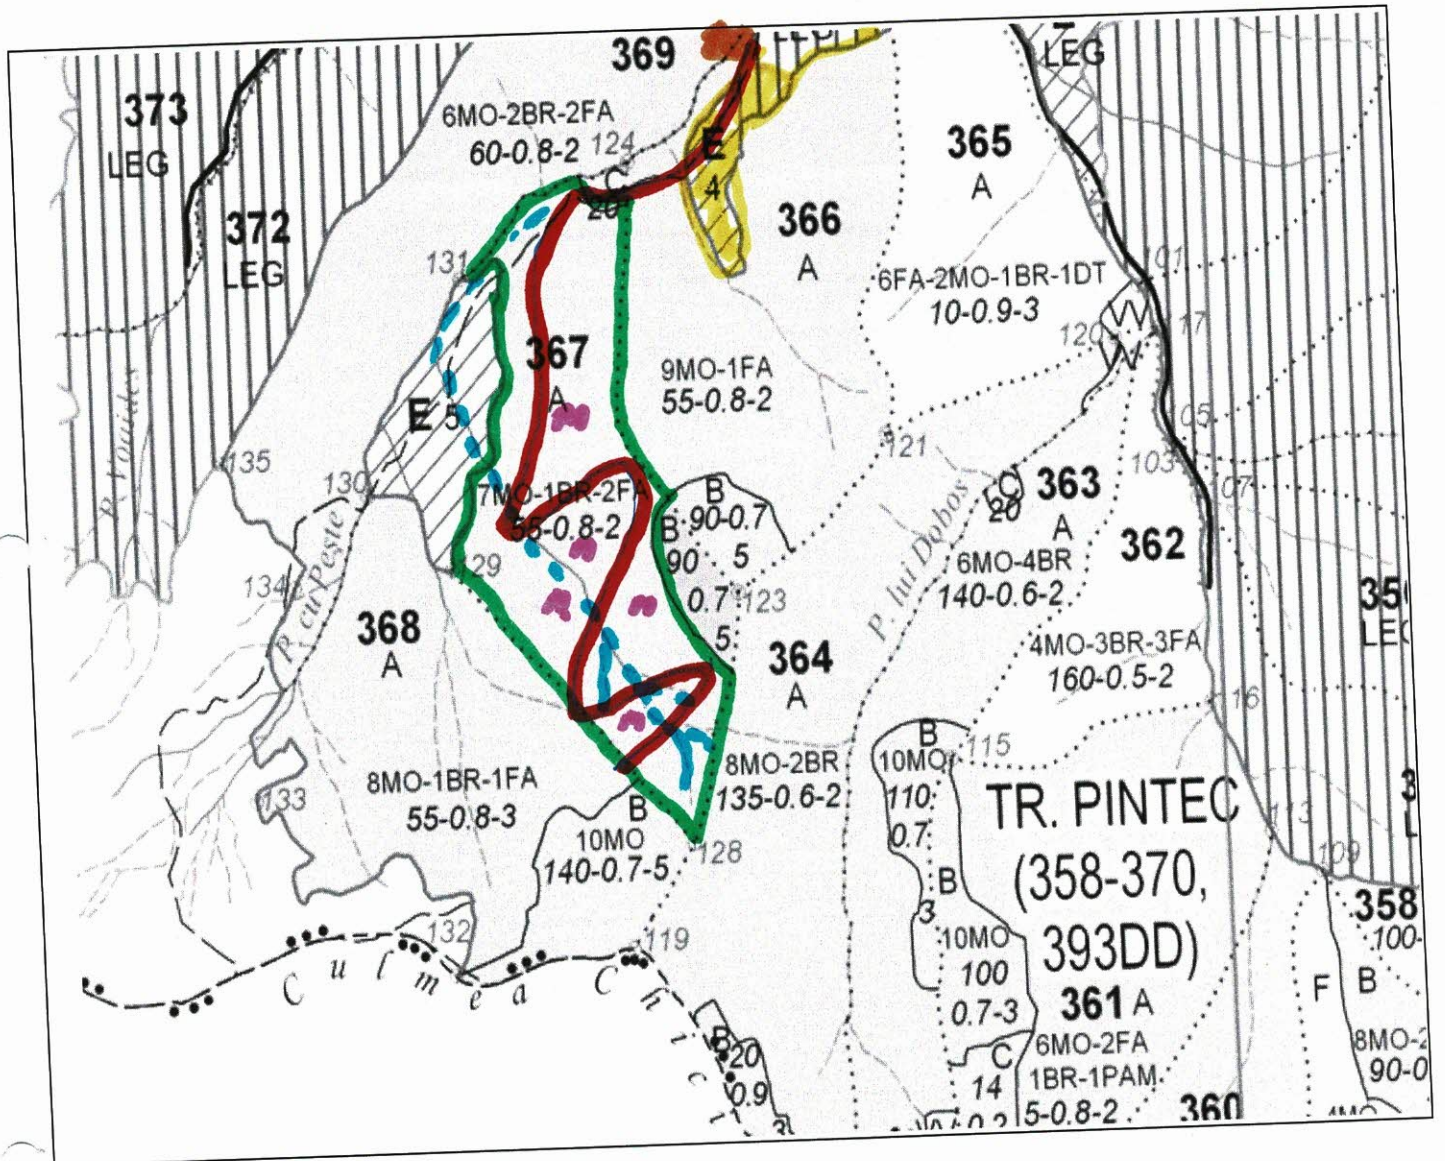

SCHIȚA PARCHETULUI

Denumire parchet: R. Peste

PARTIDA: 1288

NR. SUMAL: 2200133601930 UP: I

u.a.: 367A

LEGENDĂ

Enclavă prop. pârâu

Suprafața parchetului	
Cai de colectare pt. adunat	
Cai de colectare pt. scos-apropiat (drum tractor)	
Platforma primară	
Pârâu	
Podeț traversare pârâu	
Stâncărie	
Izvor	
Zonă protecție elemente de biodiversitate	
Arbori morți	

Coordonate GPS parchet:

X: 46.56.09

Y: 25.50.36

Coordonate GPS platforma primară:

X: 46.56.23

Y: 25.50.40

O.S. Tulgheș deține / nu deține terenul aferent platformei primare.

Data, 19.09.2022

ÎNTOCMIT:

Nume, Prenume: Tepp Radu

Funcția: șef district

Semnătura: