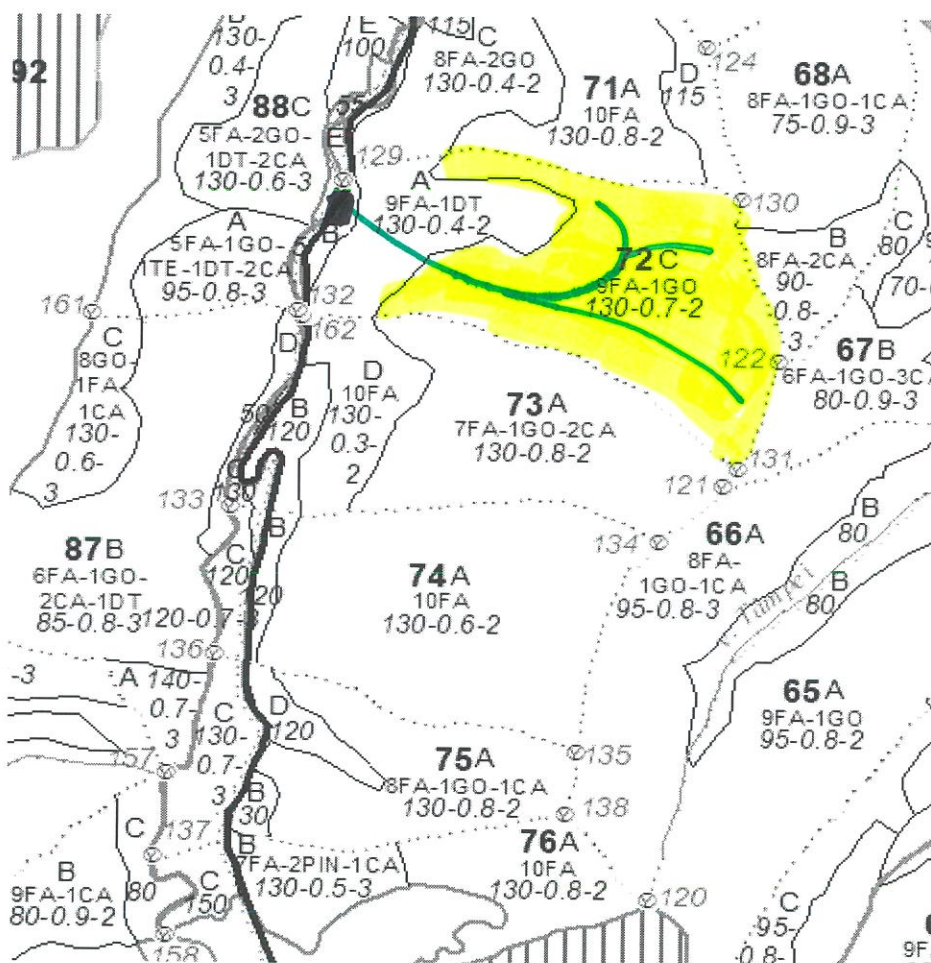

Schita partizii

Fond	Sumal	UP	ua
93	2400160202390	VII SIGHISOARA	72C

-  - Suprafata parchetului
-  - Cai de acces existente
-  - Platforma primara

Coordonate geografice punct parchet		Coordonate geografice punct platforma primara	
Latitudine	46.202881	Latitudine	46.1230
Longitudine	24.886014	Longitudine	24.5308