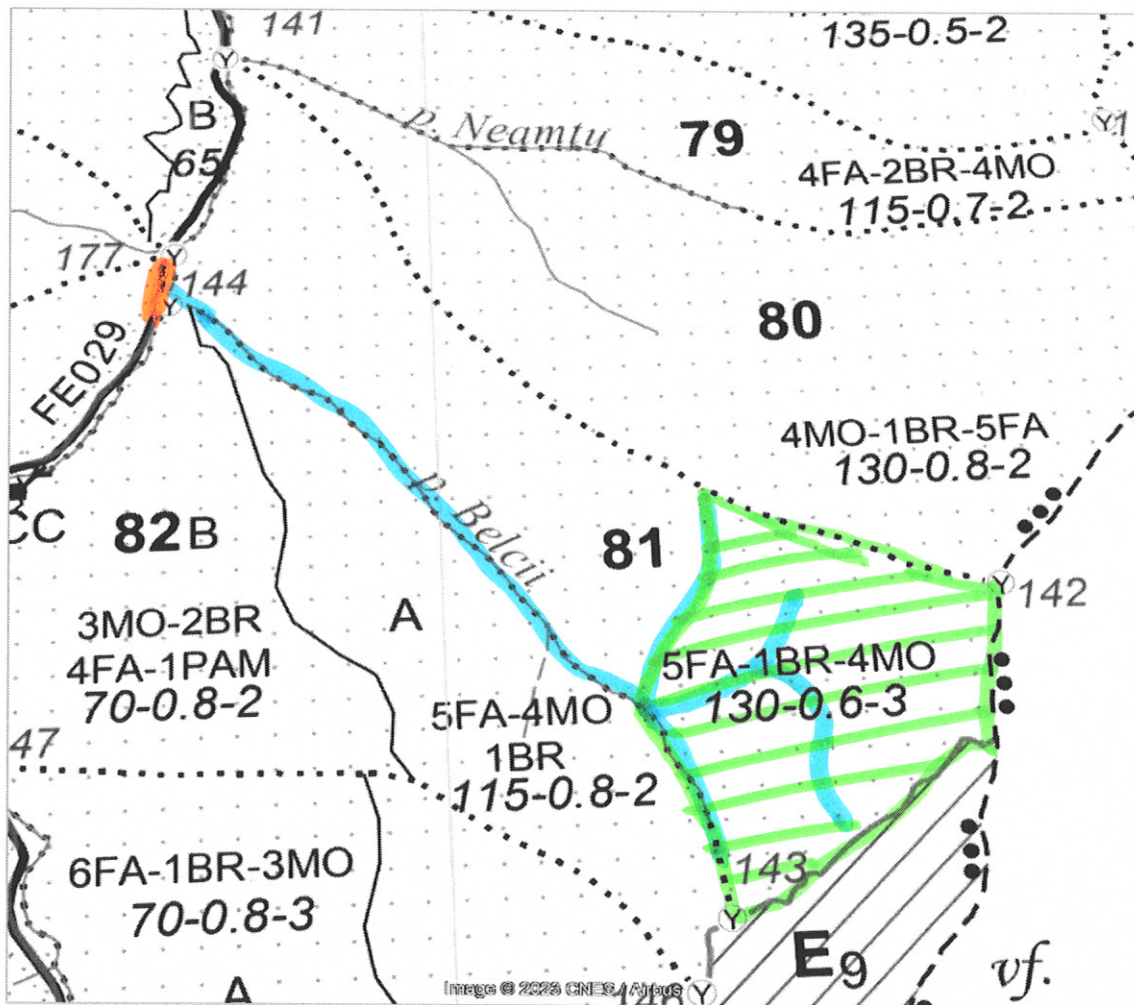

Schita partizii

Număr A.P.V. FOND	Număr A.P.V. SUMAL	U.P.	u.a.	Coordonate geografice punct parchet		Coordonate geografice punct platformă primară	
				Latitudine	Longitudine	Latitudine	Longitudine
708	2300157301630	VI	81%	46.907242	25.021264	46.911848	25.013201

-  - Suprafata parchetului
-  - Cai de acces existente
-  - Platforma primara