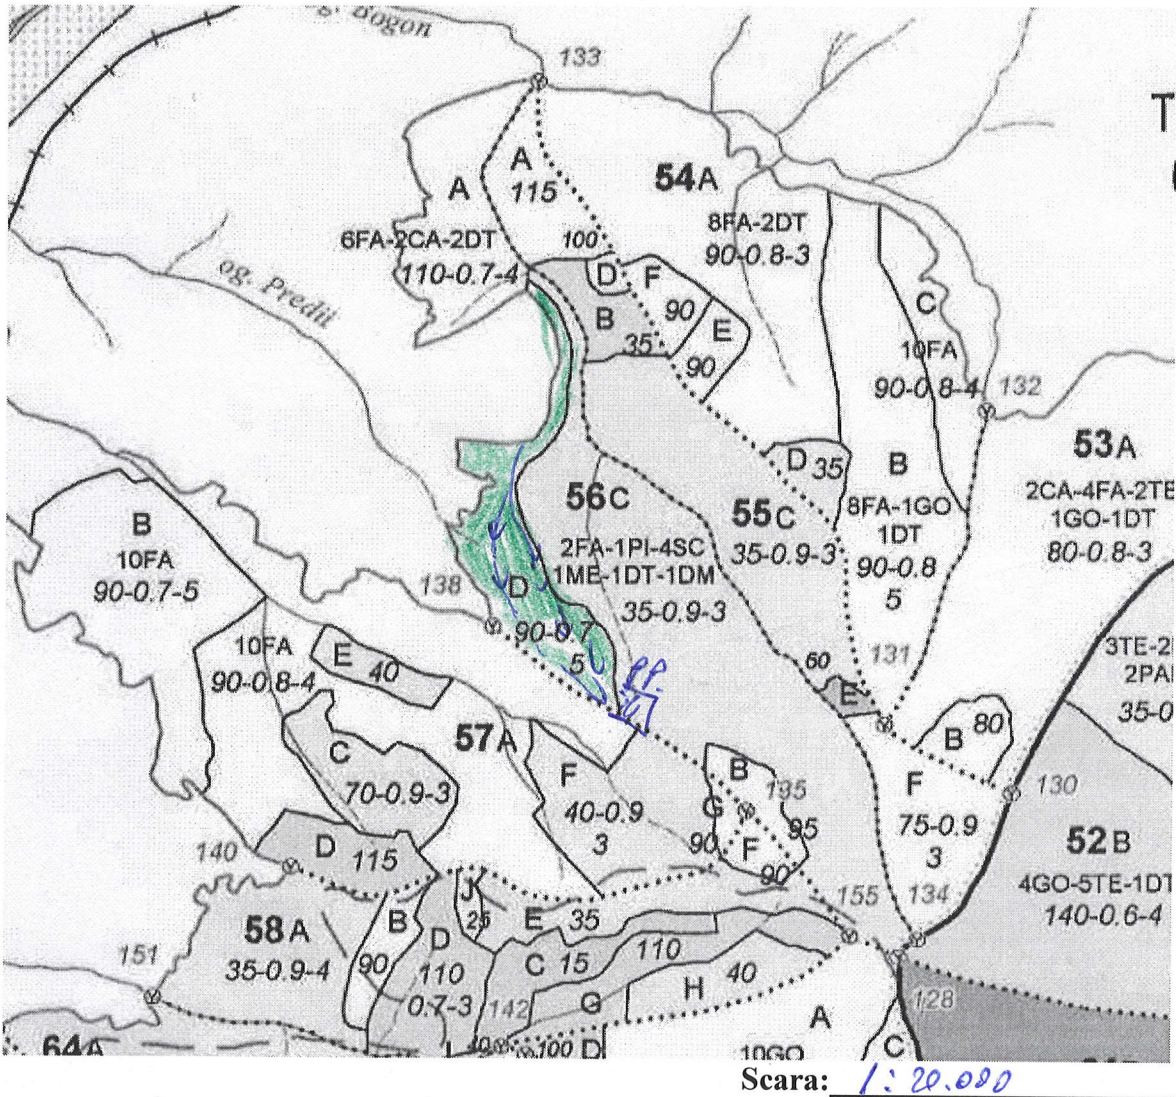

SCHITA PARCHETULUI  
PARTIDA 648 SUMAL 240013710210, U.P. 12,  
u.a. 56A

Coordonate parchet		Coordonate platforma primara	
Lat.	Long.	Lat.	Long.
45.073599	21.736476	45.071981	21.738437

Legenda:

- limita u.a.: "-----"
- Borna amenajistica: "⊙"
- Drum auto forestier: "———"
- Platforma primara: " [ R ] "
- Podete de traversare: " / / "
- suprafata parchetului: " [ ] "
- cursuri de apa permanente: " ( ) "
- arbori morti: " XM "
- cai de colectare: " ——— "
- directia de colectare: " ———> "