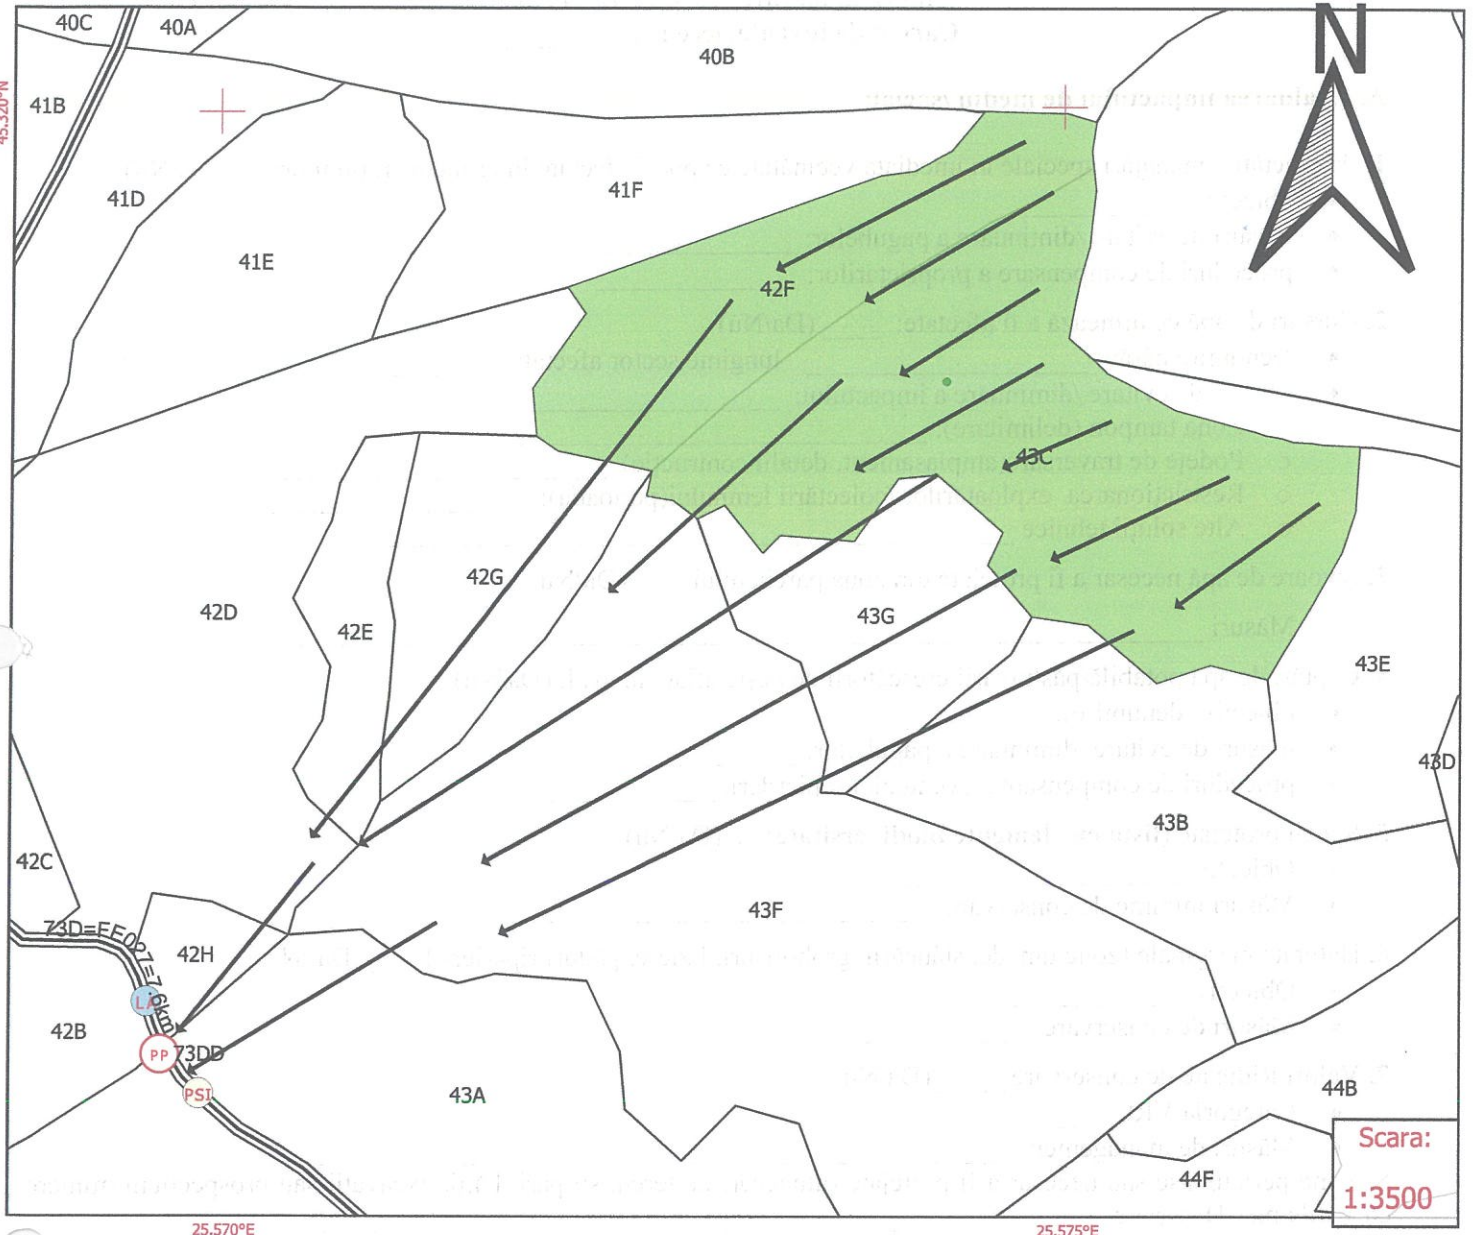

SCHITA PARCHETULUI

Legenda:

- Suprafata parchetului
- PP Platforma primara
- LA Loc alimentare / odihna / SSM
- PSI pichet PSI
- Podet
- Abori pt biodiversitate (lemn mort)
- Zona umeda permanenta / izvoare
- Zona alunecare teren / stancarii / grohotisuri
- Zona tampon
- Cale de scos - apropiat
- Drum tractor
- Cursuri de apa permanenta
- Limita PN Bucegi
- Limita Sit Natura 2000
- Sit Natura 2000 ROSCI0013 Bucegi

Coordonate parchet:

UP	ua	Partida	Lat.(N):	Lon. (E):
XI	42F,43C	238	45.318856	25.574297

Coordonate platforma primara:

Lat.(N):	Lon. (E):
45.316064	25.569622

Accesibilitate : 501 - 1000 m

Delegat marcarea

Padurar titular canton