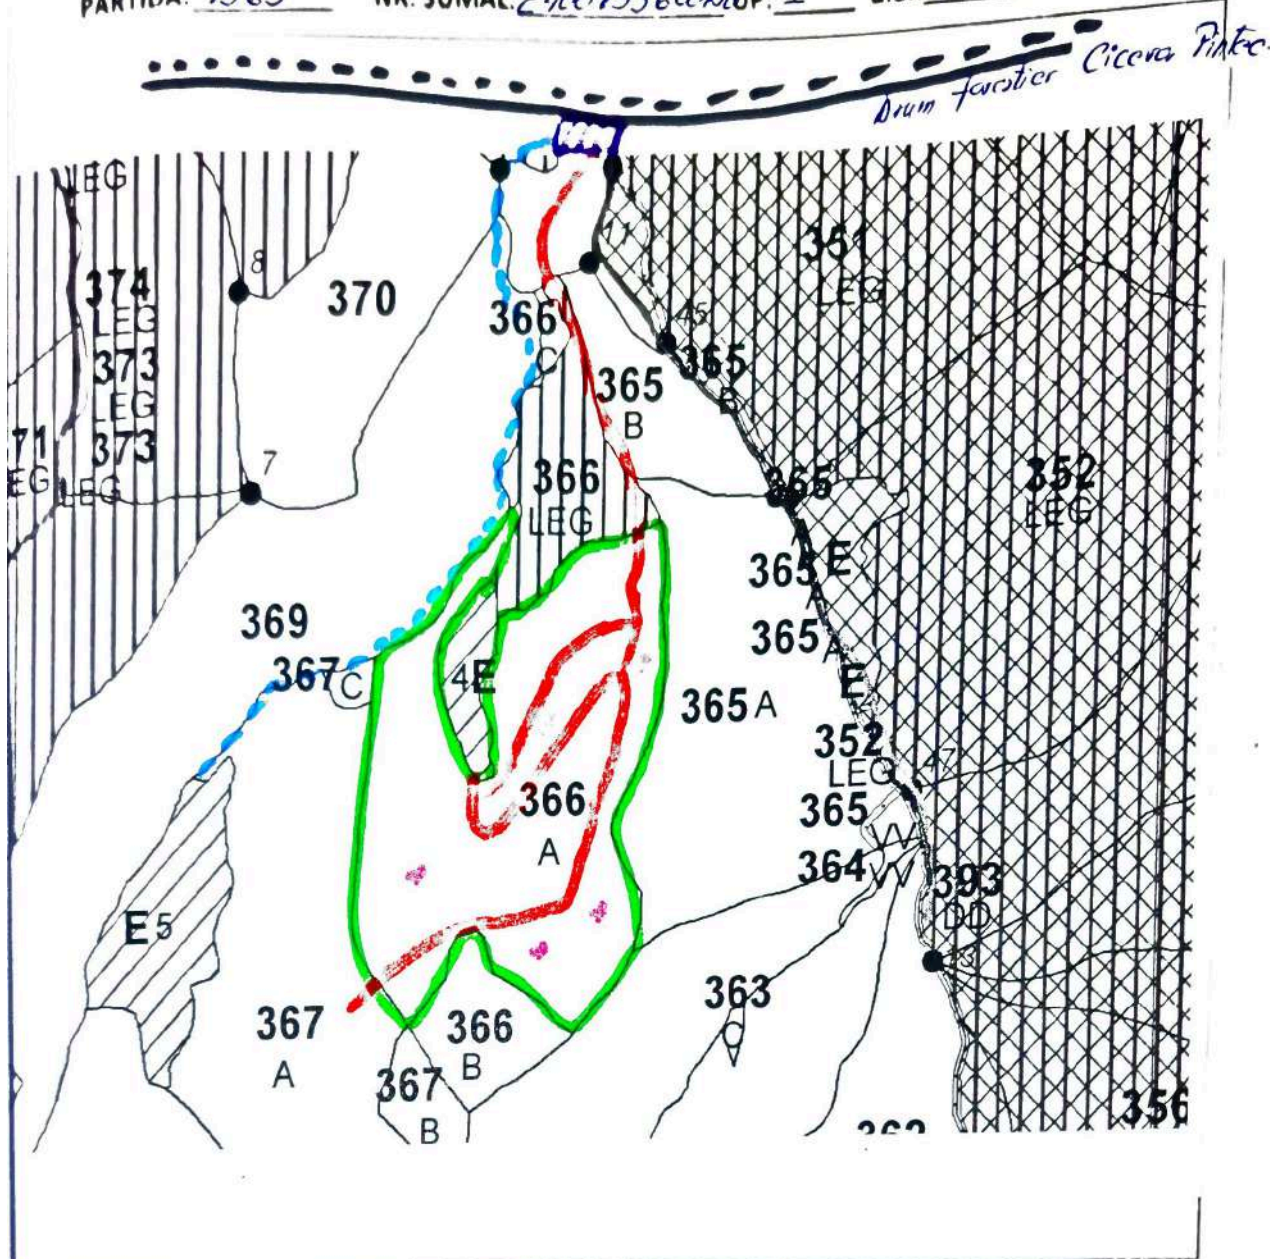

SCHIȚA PARCHETULUI

Denumire arhet: Pinteș - P. Poșta

PARTIDA: 1365 NR. SUMAL: 2400133600ANP: I u.a.: 366A

LEGENDĂ

rafața parchetului	
de colectare pt. adunat	
de colectare pt. scos-apropiat (drum tractor)	
forma primară	
pu	
et traversare pârâu	
lărie	
protecție elemente de biodiversitate	
ori morți	

Coordonate GPS parchet:
 X: 46.933282
 Y: 25.815690
 Coordonate GPS platforma primară:
 X: 46.940326
 Y: 25.814250
 D.S. Tulgheș deține / nu deține terenul aferent platformei primare.

Data, 18.02.2024

ÎNTOCMIT:
 Nume, Prenume: Teșu Petru
 Funcția: șef district
 Semnătura: