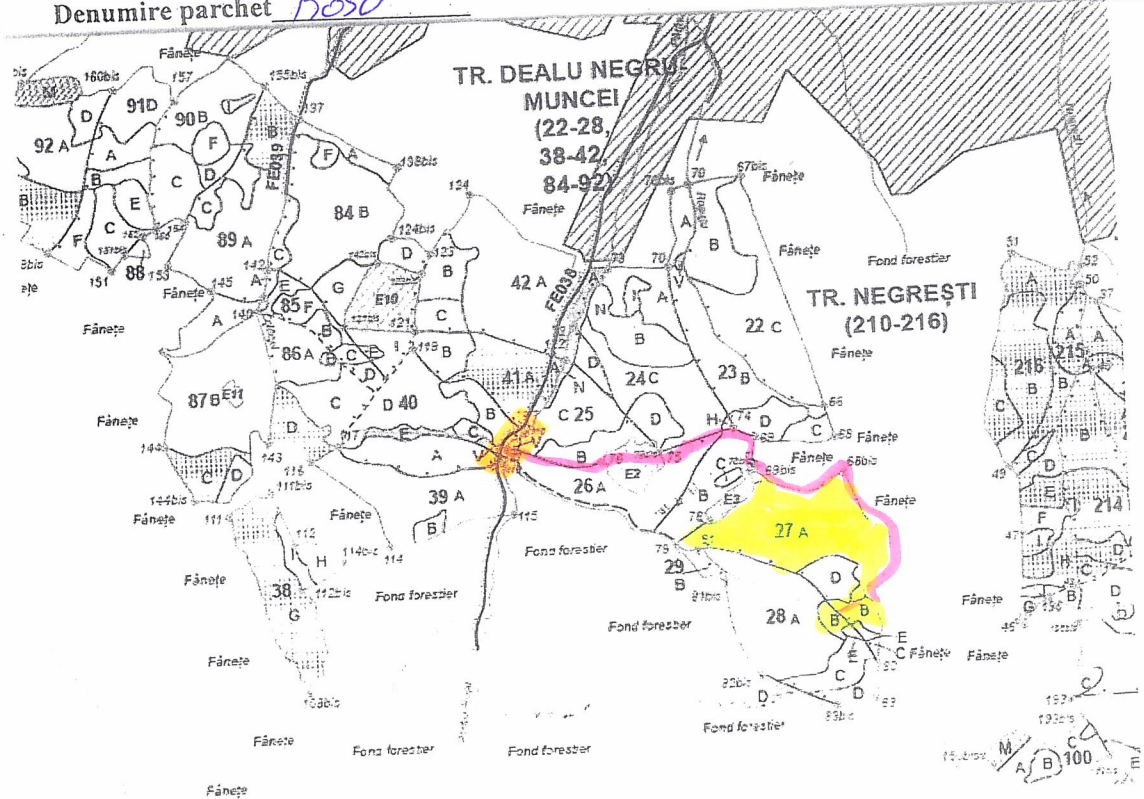

SCHIȚA PARCHETULUI

PARTIDA 0727

UP I VD

Denumire parchet Rosu

u.a 27A, B

LEGENDĂ

- Limită de parcelă 
- Limită și indicativ de subparcelă 
- Bornă parcelară 
- Drum autoforestier 
- Suprafața parchetului 
- Căi de colectare pt. adunat 
- Căi de colectare pt. scos-apropiat 
- Limită de poștață 
- Platformă primară 
- Pârâu 
- Podet din lemn traversare parau 

Coordonate GPS parchet:
47.318619 25.333555
47.323529 25.328045

Coordonate GPS platforma primara:
47.326563 25.312843

ÎNTOCMIT,

Nume prenume, data
Mihaleo P. ...

11.06.2025