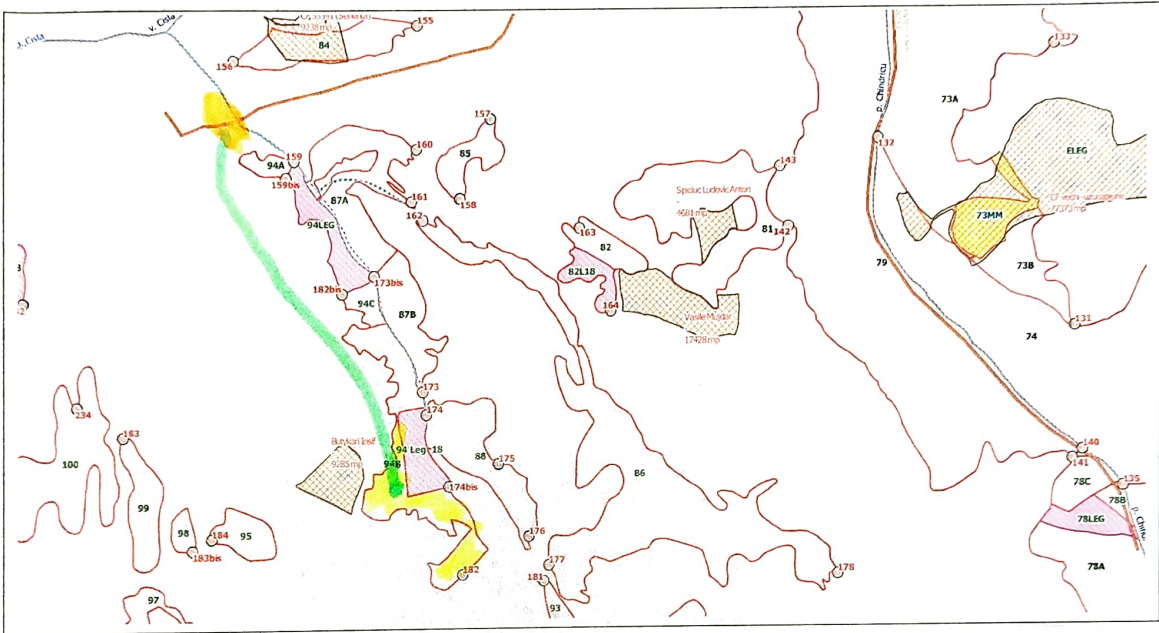

### SCHITA PARCHETULUI

Partida nr.	Nr. SUMAL	UP	u.a	Natura produsului	Coordonate parchet		Coordonate platforma primara	
					LONG	LAT	LONG	LAT
136	2200853600490	XIII	94B	CONS	24.73111	47.67510	24.725642	47.682465

### LEGENDA

Suprafata parchetului	
Platforma primara	
Drum de scos apropiat existent	
Drum de scos apropiat necesar	
Parau	
Caile de colectare trec/nu trec prin proprietati private	
Platforma Primara este amplasata in afara fondului forestier national da/nu	