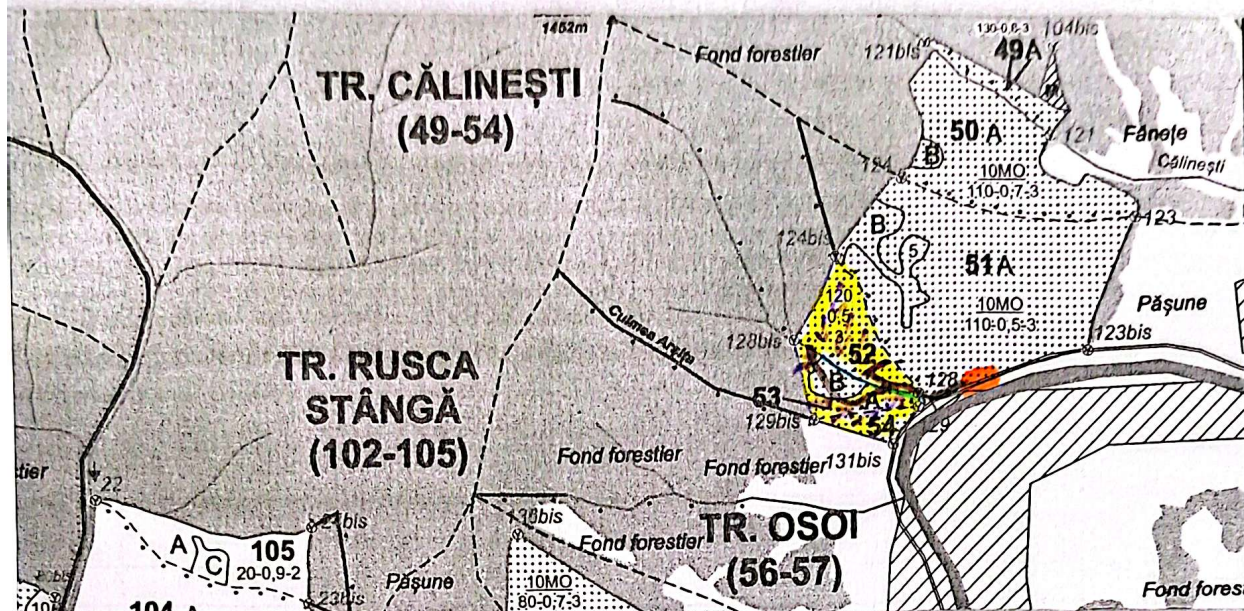

## SCHIȚA PARCHETELUI

PARTIDA 1002 d/2500029702600

UP I N.A.

Denumire parchet Frumușava

u.a. 52,534,54

### LEGENDĂ

- Limită de parcelă . . . .
- Limită și indicativ de subparcelă —
- Bornă parcelară ⊕
- Drum autoforestier
- Suprafata parchetului
- Căi de colectare pt. adunat
- Căi de colectare pt. scos-apropiat
- Limită de poștă
- Platformă primară
- Pârâu —
- Podet din lemn traversare parau

Coordonate GPS parchet:

47.39429009 ; 25.48059405

Coordonate GPS platforma primara:

47.39333130 ; 25.48633296

ÎNTOCMIT,

Nume prenume, data  
*Obucylo M. J. J.*

16.07.2025.