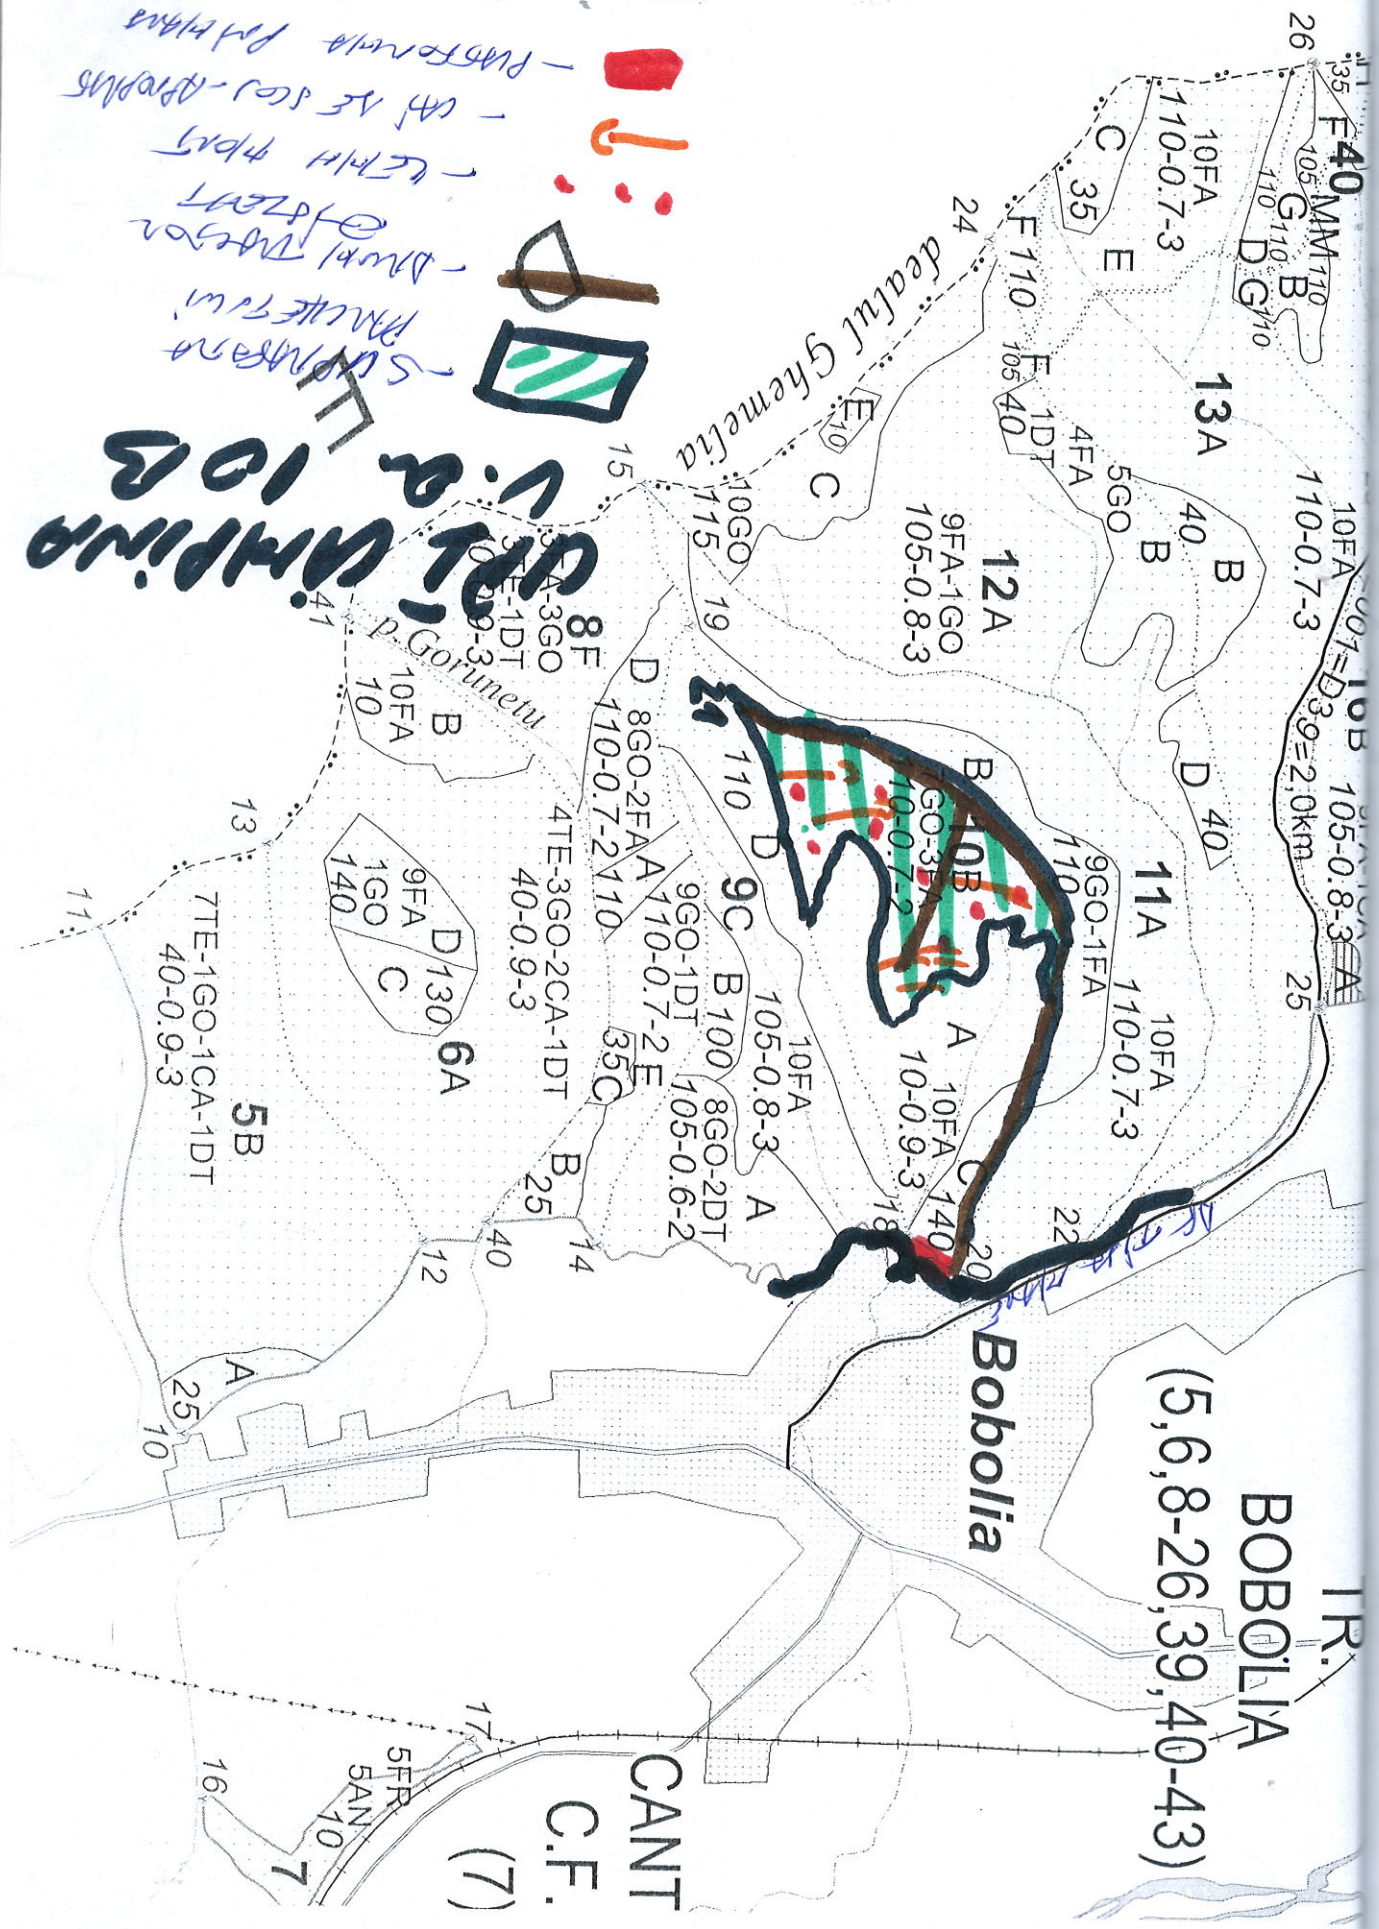

- DRG TISA NAME
- PASTORALIA PASTORALIA
- CAT AS SCG - APPLHS
- KETHH PPHS
- DUKH TISSON
- S. CAMPANA
- P. GORUMETU

**CRT CAMPINA**  
**VIA 10B**

BOBOLIA  
 (5,6,8-26,39,40-43)

CANT  
 C.F.  
 (7)

SFR  
 SAN  
 10  
 7