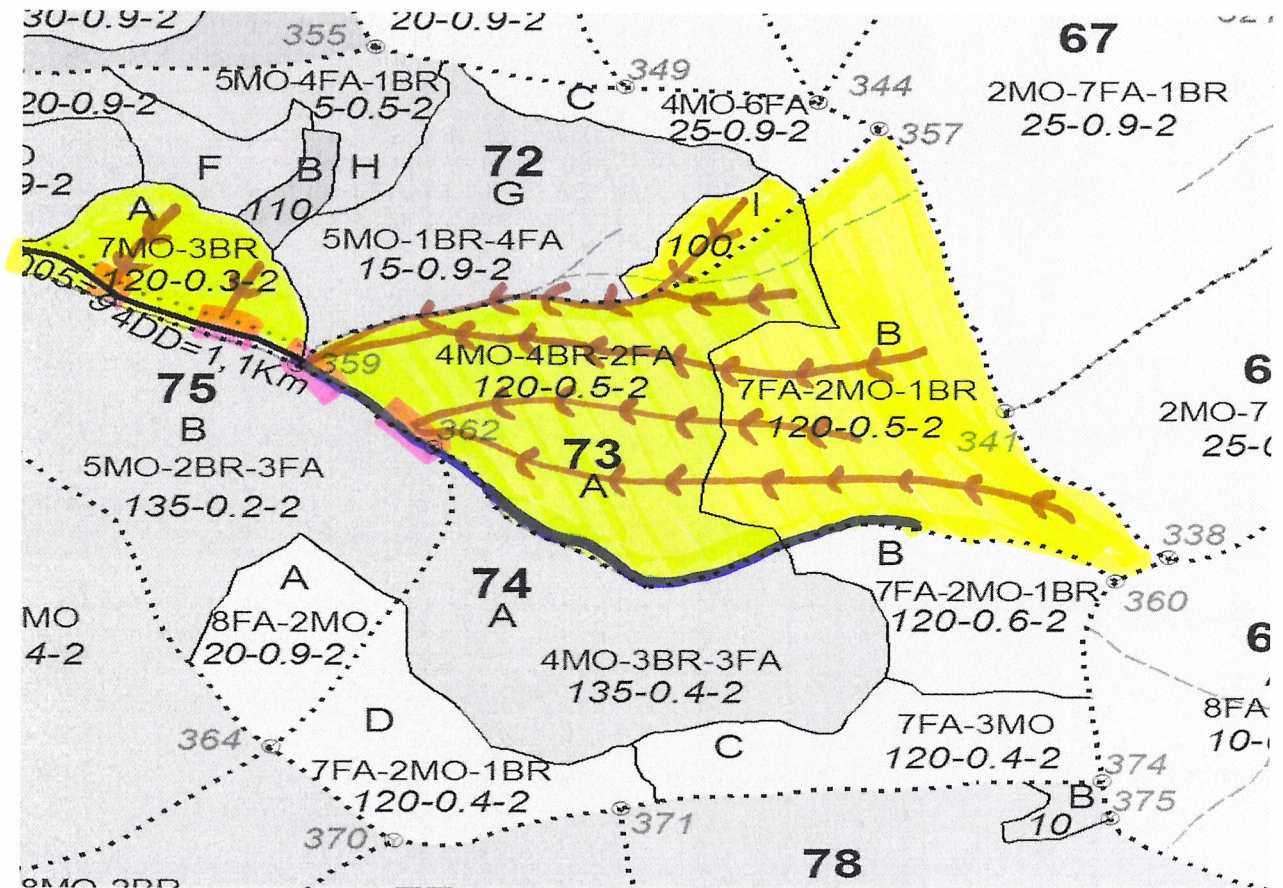

# OCOLUL SILVIC STULPICANI

## SCHIȚA PARCHETULUI

PARTIDA 1793 nr.fond/nr. sumal 2400030500350 UP : I VADU NEGRILESEI u.a. 72A, 72I, 73A, 73B

Denumire parchet: PR. LUNG Felul tăierii: ACC I

Legenda :

- |   |  |
|---|--|
| Platforma primara   | Insula de imbatranire in liziera                                       |
| Drum de tractor cu eroziune excesiva                                | Izvor  |
| Trasee de scos-apropiat cu tractorul                                | Arbori morti   |
| Adunat cu atelaje   | Zona protectie izvor, arbori de biodiversitate (insula de imbatranire) |
| Vizuina de pisica salbatica   | Podet traversare pârau   |
| Zona protectie vizuina (accesul interzis in perioada martie-august) |  |

Limită de parcelă ..... ————

Limită și indicativ de subparcelă ————

Bornă parcelară **O**

Drum autoforestier ————

Suprafata **45,22 ha.**

Limită de postață

Pârâu ————

P.P.

Coordonate GPS parchet:

Lat. 47.343491°N Lon. 25.866653°E

Coordonate GPS platforma

Lat. 47.344306°N Lon. 25.862319°E

Întocmit,  
TEHN. POPA VASILE

DATA  
05.03.2024