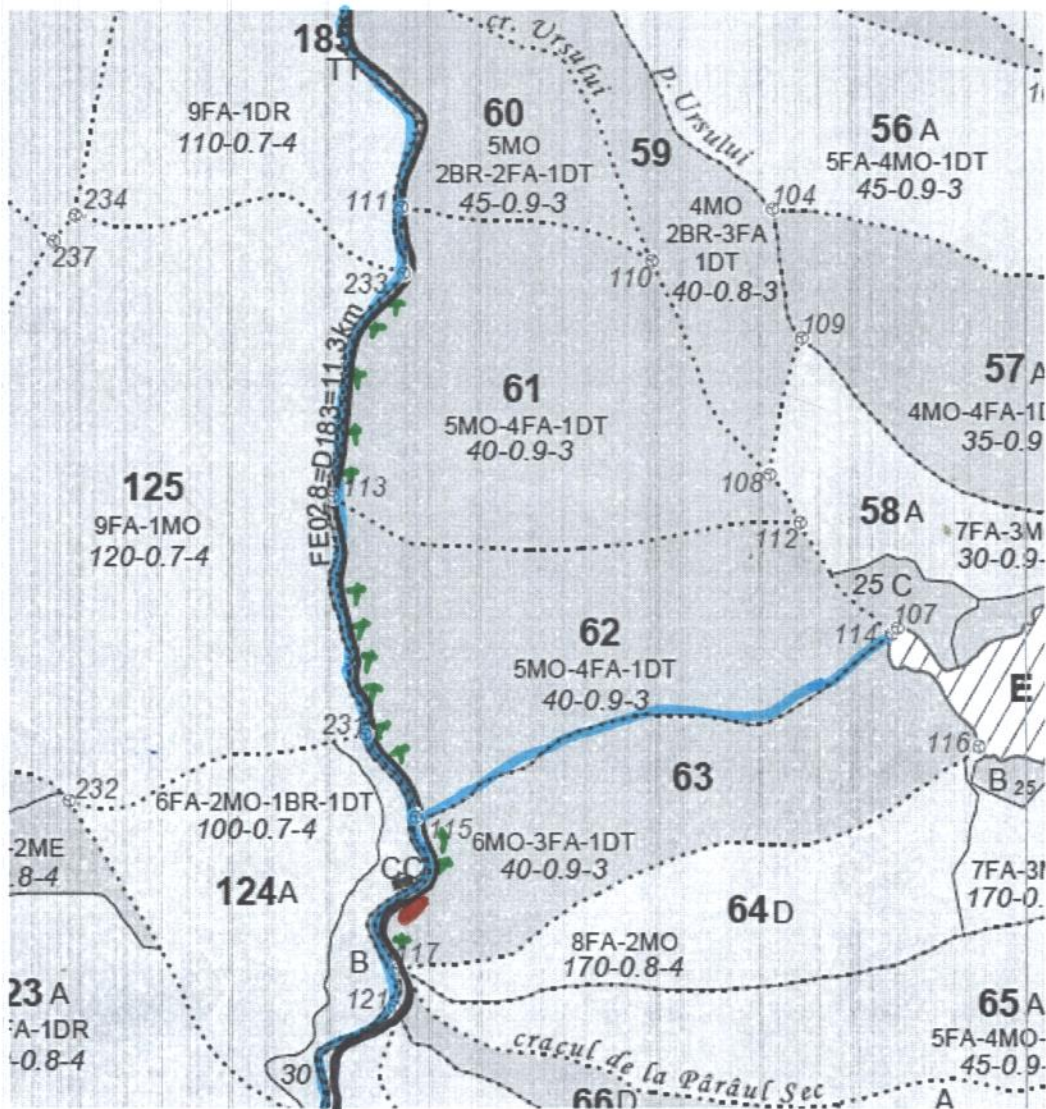

# SCHITA PARCHET

U.P. V, u.a. 61,62,63

Distanța medie de scos-apropiat: 0 - 250 m

## LEGENDA:

- xxx - suprafața APV
- - drum și/a forestier
- - platformă primară
- ~ - pârâu

## COORDONATE GEOGRAFICE:

- Partida:
- latitudine: 45,393840 N
  - longitudine: 23,056849 E
- Platforma primară:
- latitudine: 45,390342 N
  - longitudine: 23,056170 E

Sef ocol,  
ing. Pasconi Cosmin

Intocmit,  
tehn. Bolesc Octavian