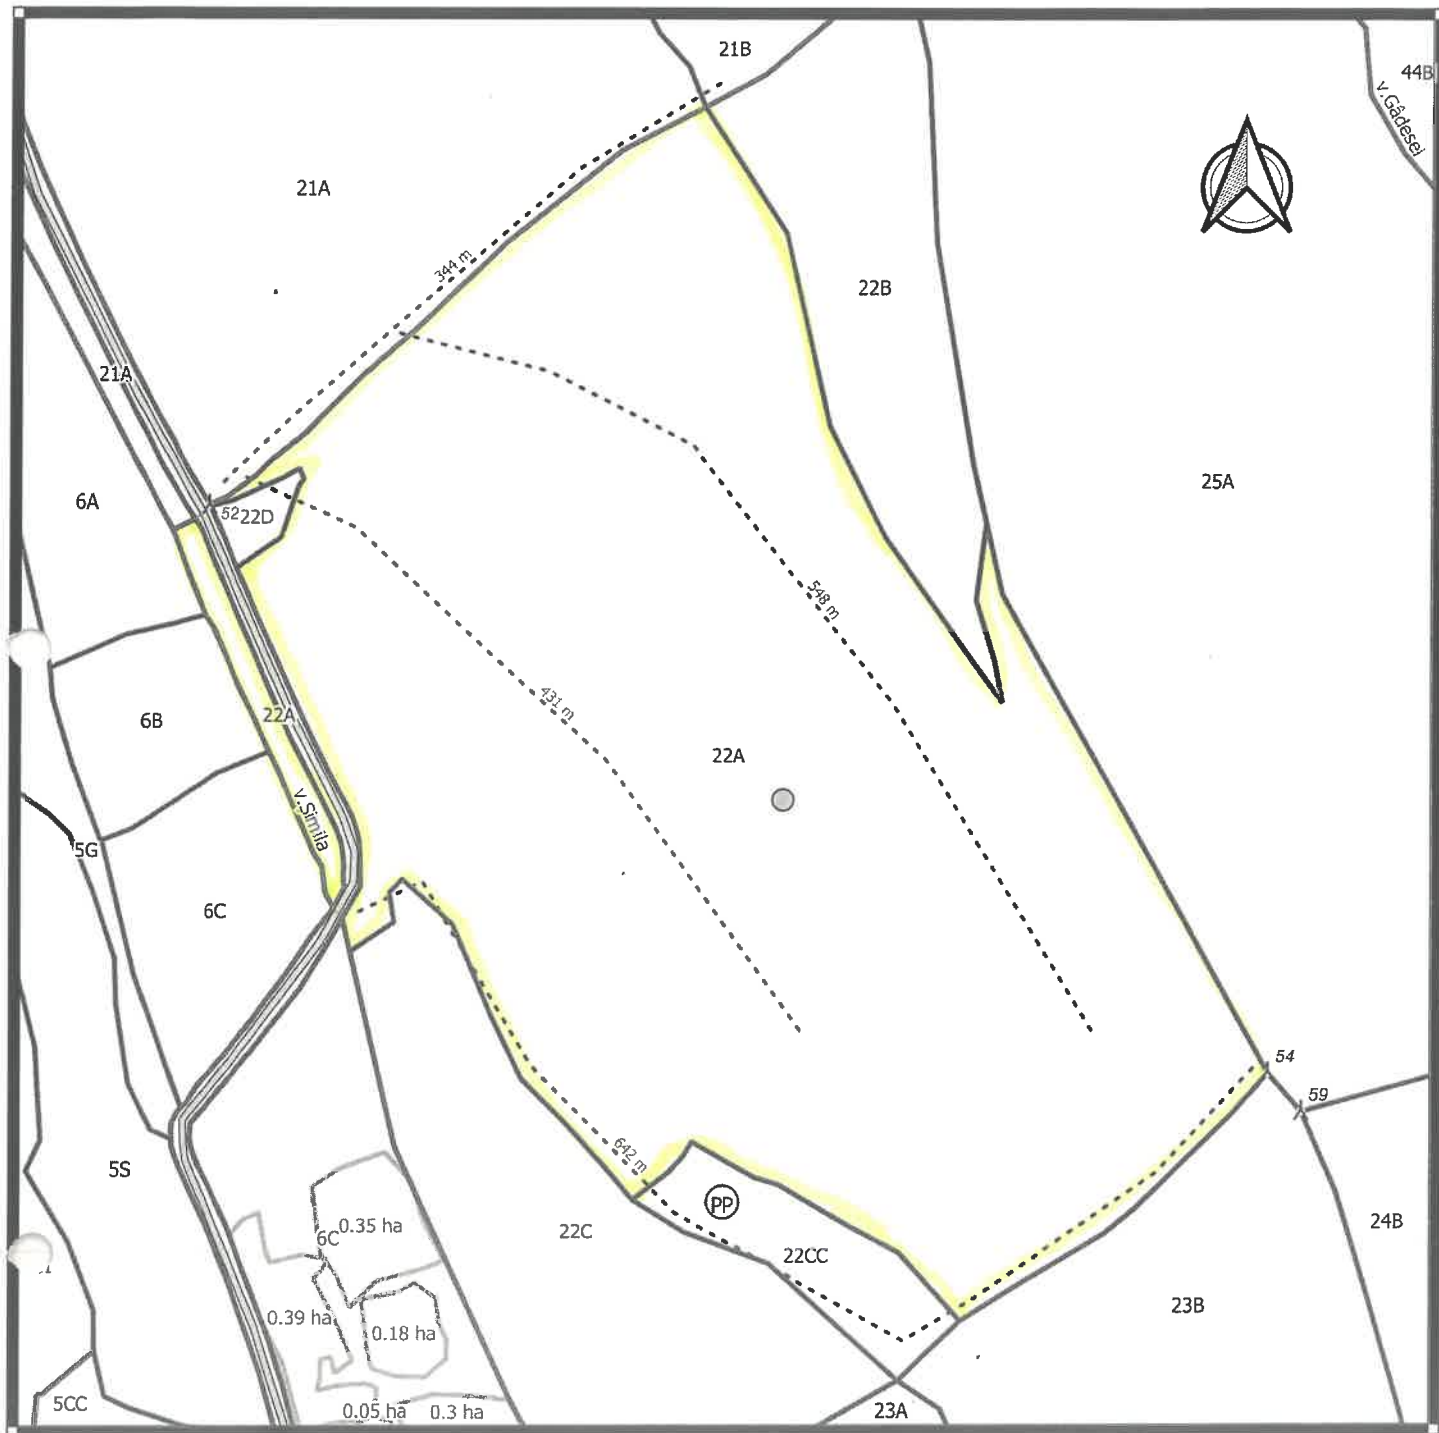

### Legendă

Amenajam\_2021

— ape\_arc

▲ Borne

drum\_arc

— Drum județean

parc\_arc

— Limita subparcela

▭ schita\_parchet\_linie

--- Drum tractor existent

▭ schita\_parchet\_poligon\_lucru

▭ Delimitare platformă

0 100 200 m

Tip punct	X_EST	Y_NORD
Parchet	27.580511	46.527595
Platforma primara	27.580006	46.525666