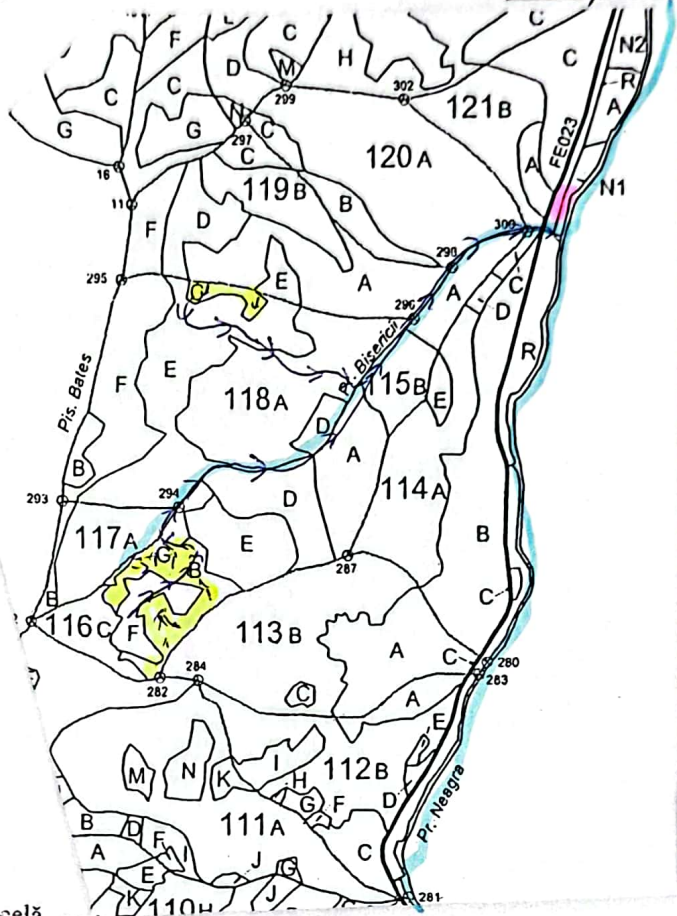

# SCIȚA PARCHETULUI

PARTIDA 1414/2400029703630

UP I RAGA-BUOAC

Denumire parchet "AUMITREU"

u.a 116B, 118C

## LEGENDĂ

Limită de parcelă —

Limită și indicativ de subparcelă - - -

Bornă parcelară ⊙

Drum autoforestier AAF. VALEA NEGRĂ

Suprafata parchetului

Căi de colectare pt. adunat →

Căi de colectare pt. scos-apropiat →→→

Limită de poștașă

Platformă primară

Pârâu

Podet din lemn traversare parau

Coordonate GPS parchet:

116B / 47, 161934 °N  
25, 232474 °E

118C / 47, 169393 °N  
25, 233760 °E

Coordonate GPS platforma primara:

121 A / 47, 171048 °N  
25, 247926 °E

ÎNTOCMIT,

Nume prenume, data

CROITORU Cătălina  
08.08.2024