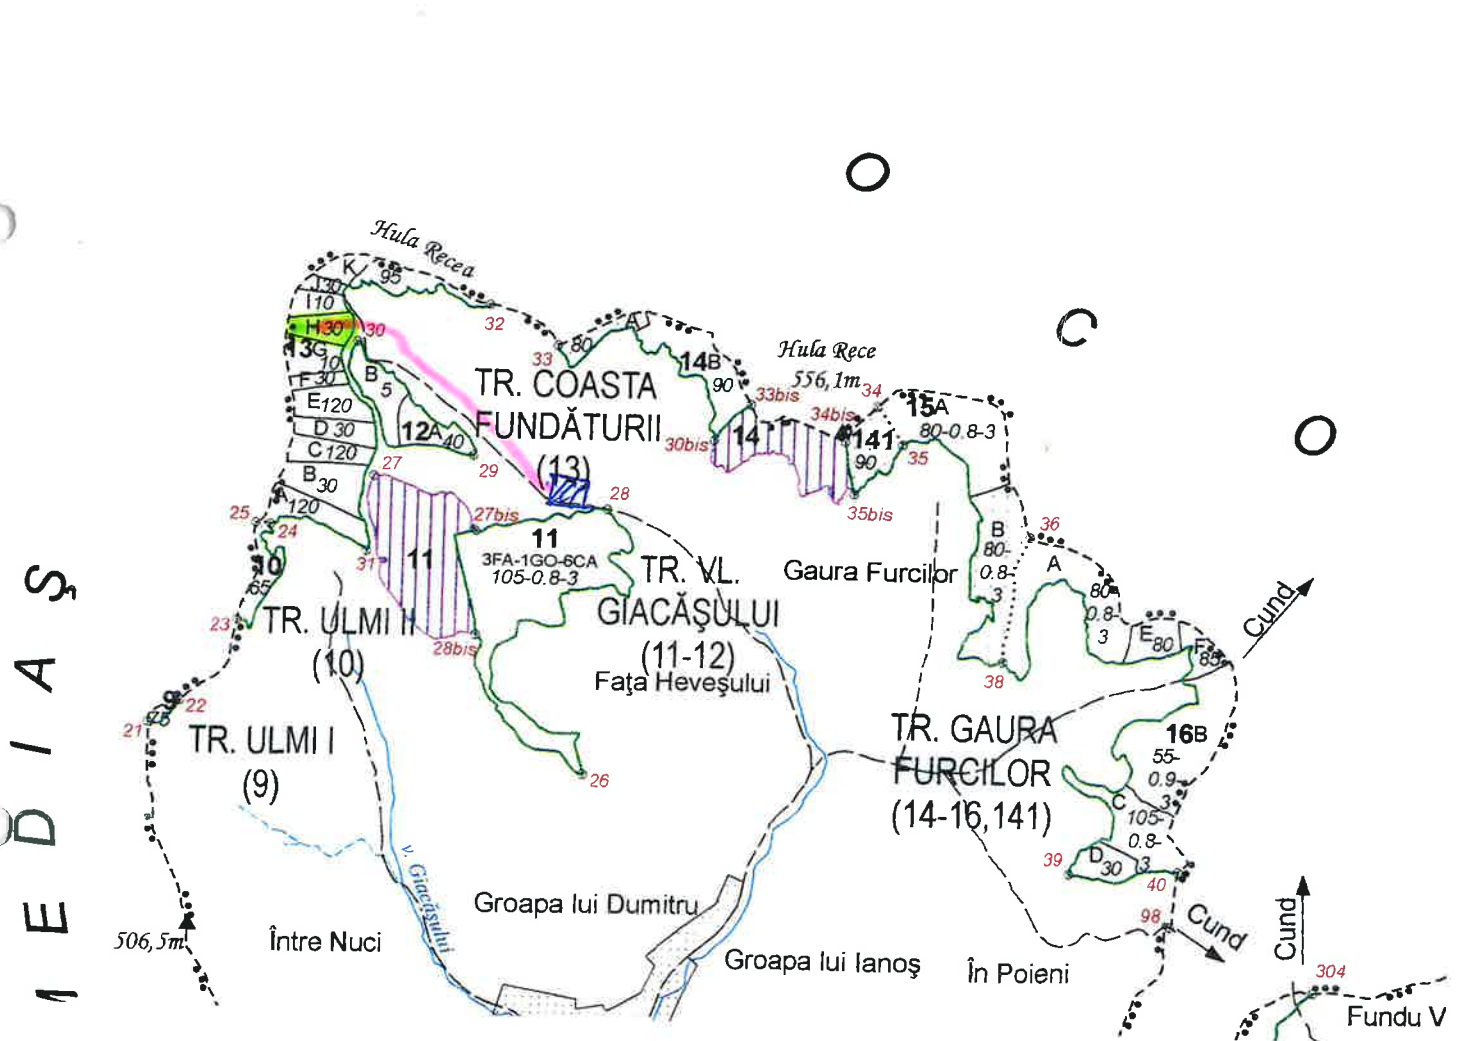

Schita parchetului

Partida nr. 2283 denumirea HULA ÎNȚIȘ

UP nr. I denumire DUMBRĂVENII

u. a. 13 H

Cantonul nr. 1 denumirea DUMBRĂVENII

- limita parchet 
- dr. scos – apropiat 
- platforma primara 
- borna O 

Coordonate:

Parchet: - lat. 46. 260540

- long. 24. 467395

Rampa: - lat. 46. 256797

- long. 24. 474867