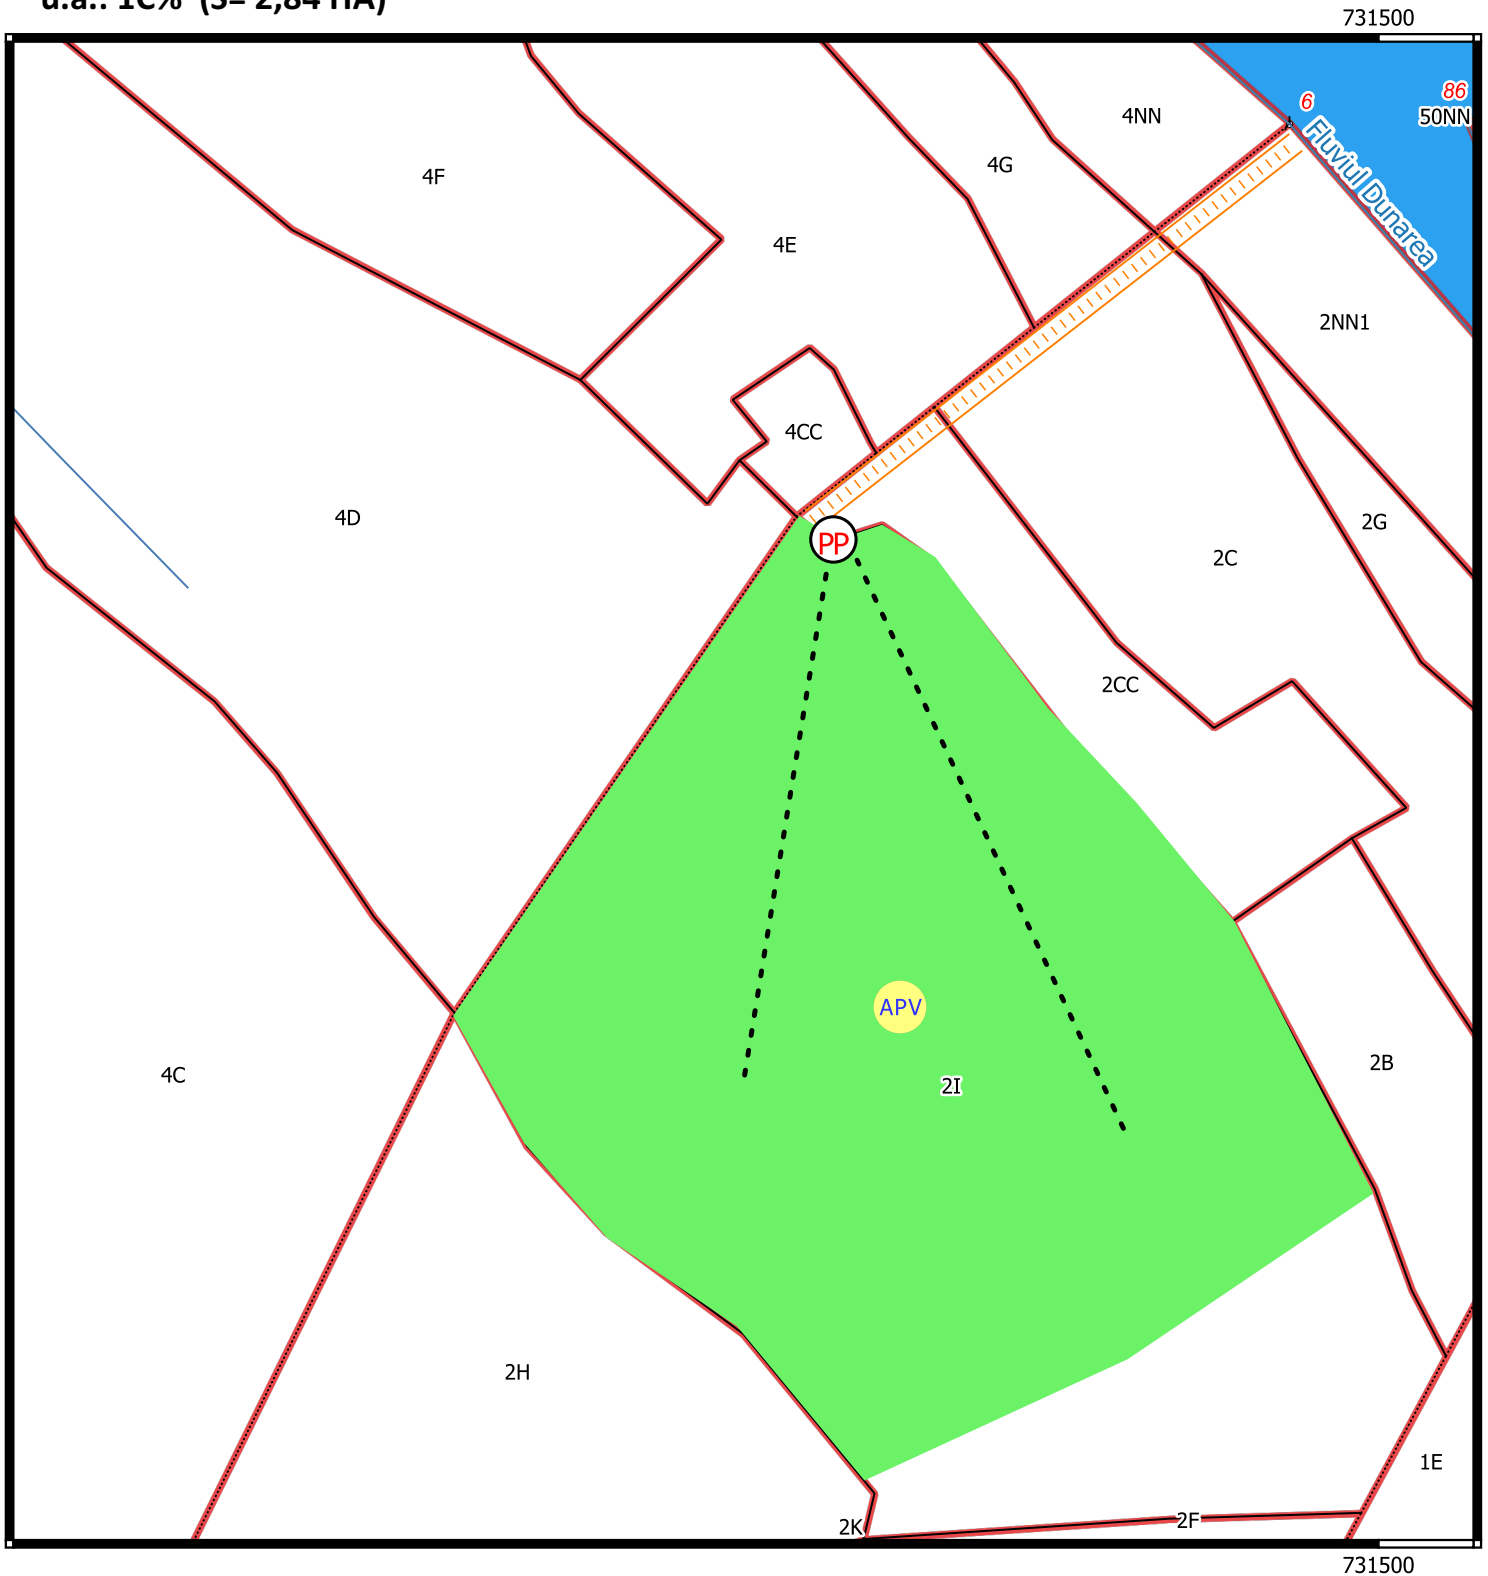

DIRECTIA SILVICA IALOMITA
OCOLUL SILVIC SLOBOZIA
Parchet: 1105 Pr Co Assan Bey
APV: 2400121800270
UP: VIII Gâsca
u.a.: 1C% (S= 2,84 HA)

Parchet	Suprafata (ha)
delimitare_parchet	2.84

LEGENDA

platforma_primara	delimitare_parchet
centru_parchet	ape_arc
cai_transport	borne
cai_scos-apropiat	parc_poly
	ape_poly

"fid"	Tip punct	X_EST(4326)	Y_NORD(4326)
Autogenerate	centru_parchet	27.91768	44.68195
Autogenerate	platforma_primara	27.917531	44.682957

Intocmit,
ing. Grecu Claudiu.