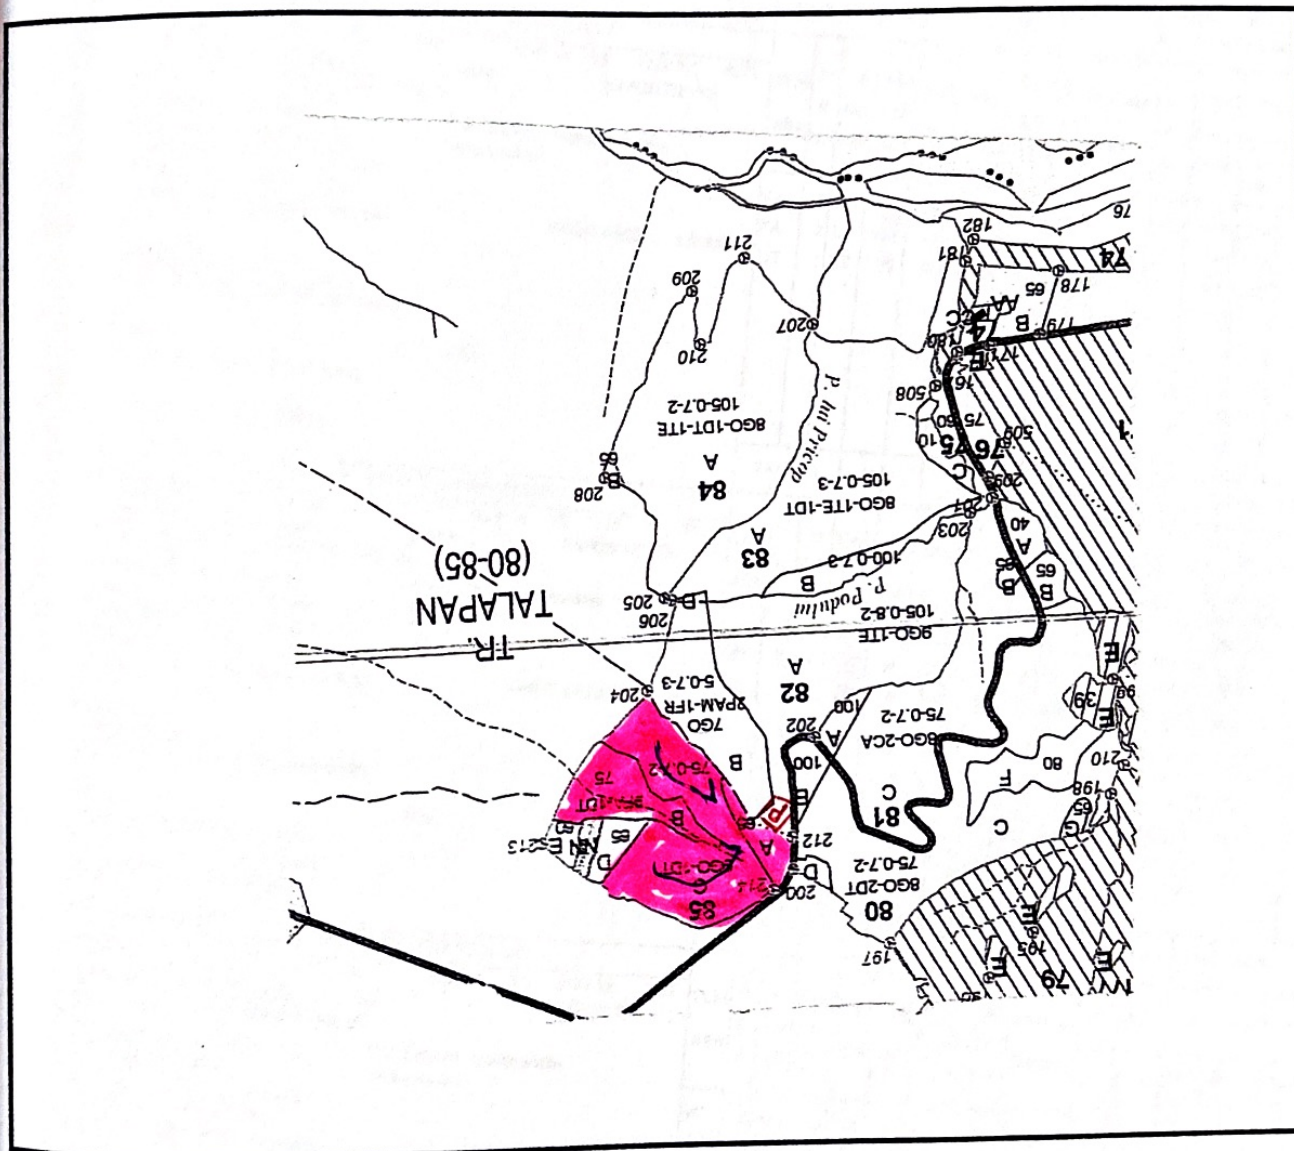

SCHITA PARCHETULUI  
SI A PLATFORMEI PRIMARE

Unitatea de productie  
Unitatea amenajistica

V VARNITA  
UA 33 A, B, C

PARTIDA : 967/2500/26/12630

LEGENDA :

- Suprafata parchet ■
- Platforma primara
- Drum auto
- Cai scos - apropiat →

Coordonate	
Parchet	Platforma primara
27,017607	27,015495
45,918532	45,919600

Delegat marcare

Titular canton