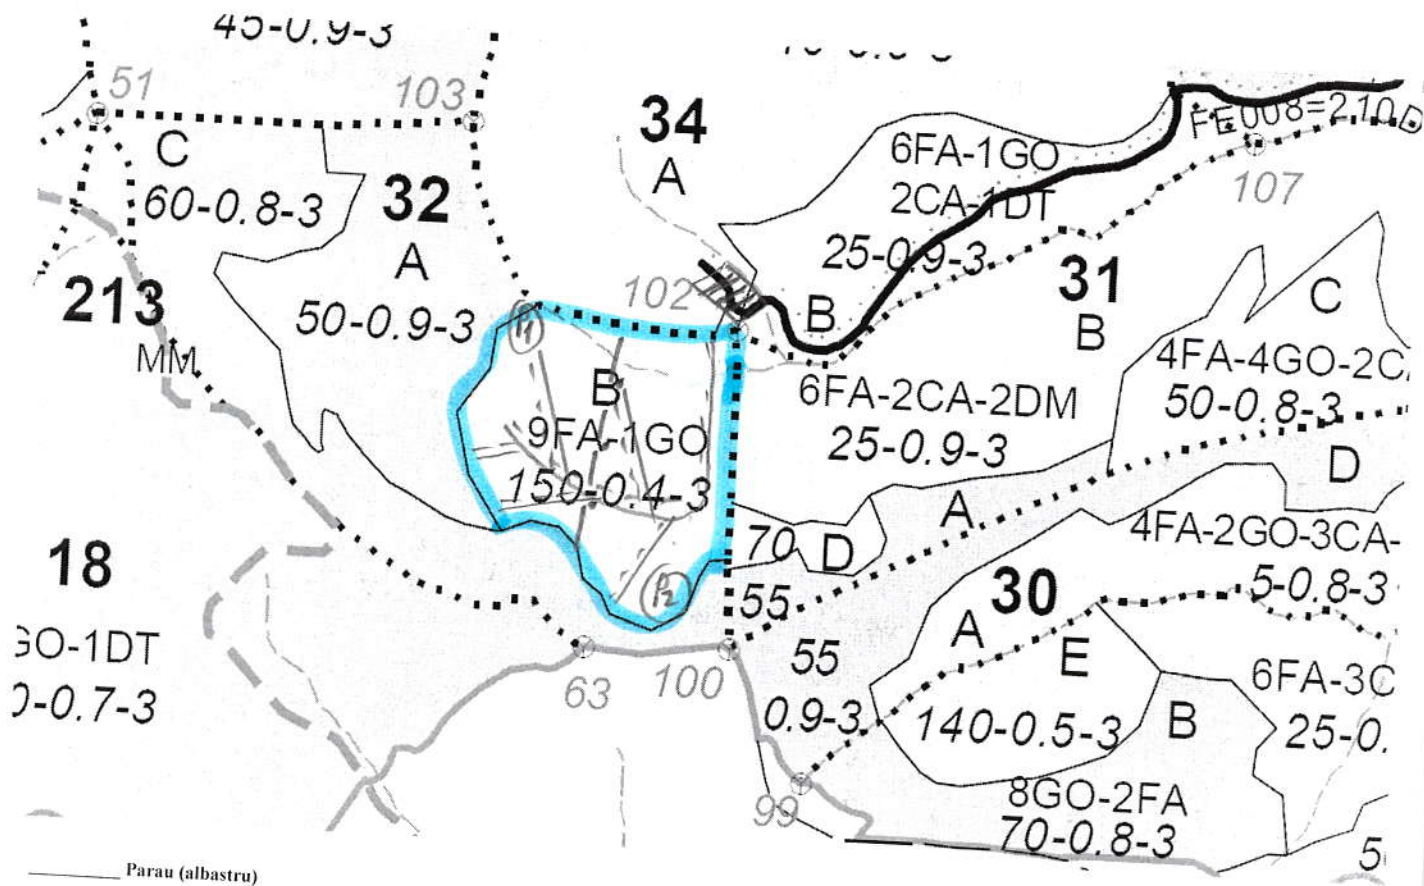

SCHITA PARCHETULUI SI A PLATFORMEI PRIMARE

A.P.V.	153/P	
U.P.	VI Valea Bratului	
u.a.	32B	
COORDONATE		
Parchet	44.986340	25.468401
Platforma Primara	44.988260	25.470530

- Parau (albastru)
- Coama
- Borna parcelara
- Limita parcelara
- Limita u.a. (negru)
- Limita de parchet
- Limita de sectiune (S)
- Limita de postata (P)
- Drum auto
- Drum pentru tractoare
- Funicular
- Platforma primara
- Cabana
- Remiza

ORDINEA DE LUCRU IN POSTATE	
DOBORAT	COLECTAT
P ₁	-
P ₂	P ₁
-	P ₂

INTOCMIRE
 Data..... 2-09-2024
 Nume, prenume..... Căciula SMC
 Semnatura.....