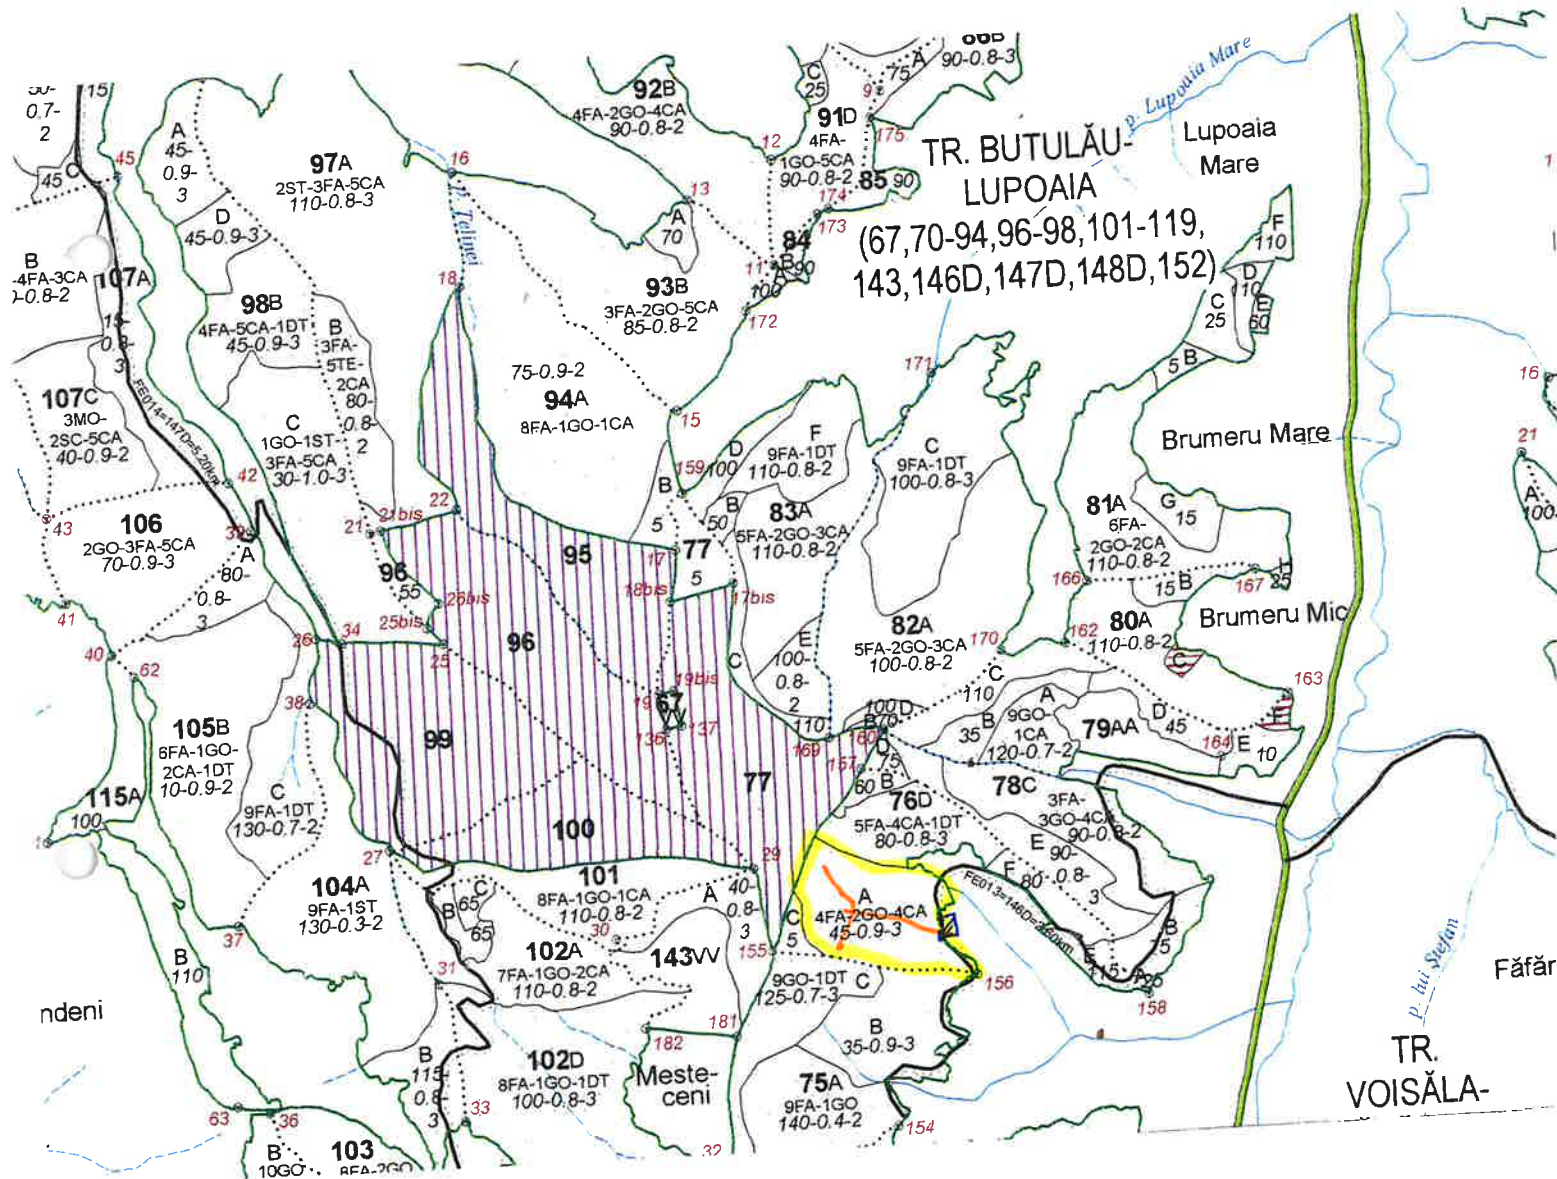

Schita parchetului

Partida nr. 2213 denumirea HAIANSOAZA

UP nr. V denumire BIERIAN

u. a. F6A

Cantonul nr. 13 denumirea BIERIAN

- limita parchet
- dr. scos – apropiat
- platforma primara
- borna O

Coordonate:

Parchet: - lat: 46. 173308

- long: 24. 524622

Rampa: - lat: 46. 172647

- long: 24. 527039