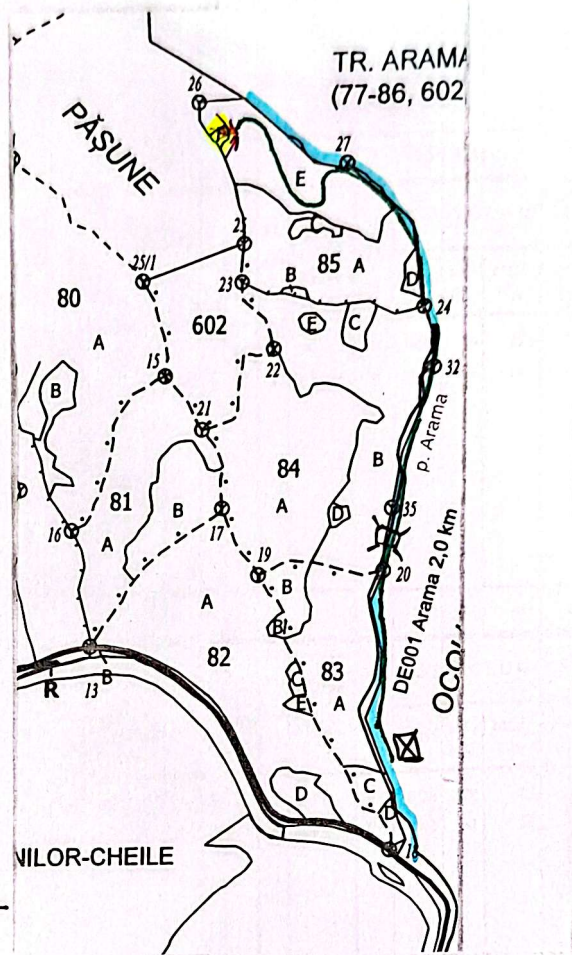

EXEMPLU

SCHIȚA PARCHETULUI

PARTIDA 11003/2500029701220

UP I Câmpulung

Denumire parchet ARAMA

u.a. 85 F

LEGENDĂ

- Limită de parcelă - - - - -
- Limită și indicativ de subparcelă ———
- Bornă parcelară ⊙
- Drum autoforestier ———
- Suprafata parchetului ■
- Căi de colectare pt. adunat ↙↘
- Căi de colectare pt. scos-apropiat ~~~~~
- Limită de stație
- Platformă primară ⊠
- Pârâu ———
- Podet din lemn traversare parau ⊠

Coordonate GPS parchet:

47.421937
25.546008

Coordonate GPS platforma primara:

47.407421
25.551955

ÎNTOCMIT,

Nume prenume, data

Crăciun Dumitru

23.04.2025.