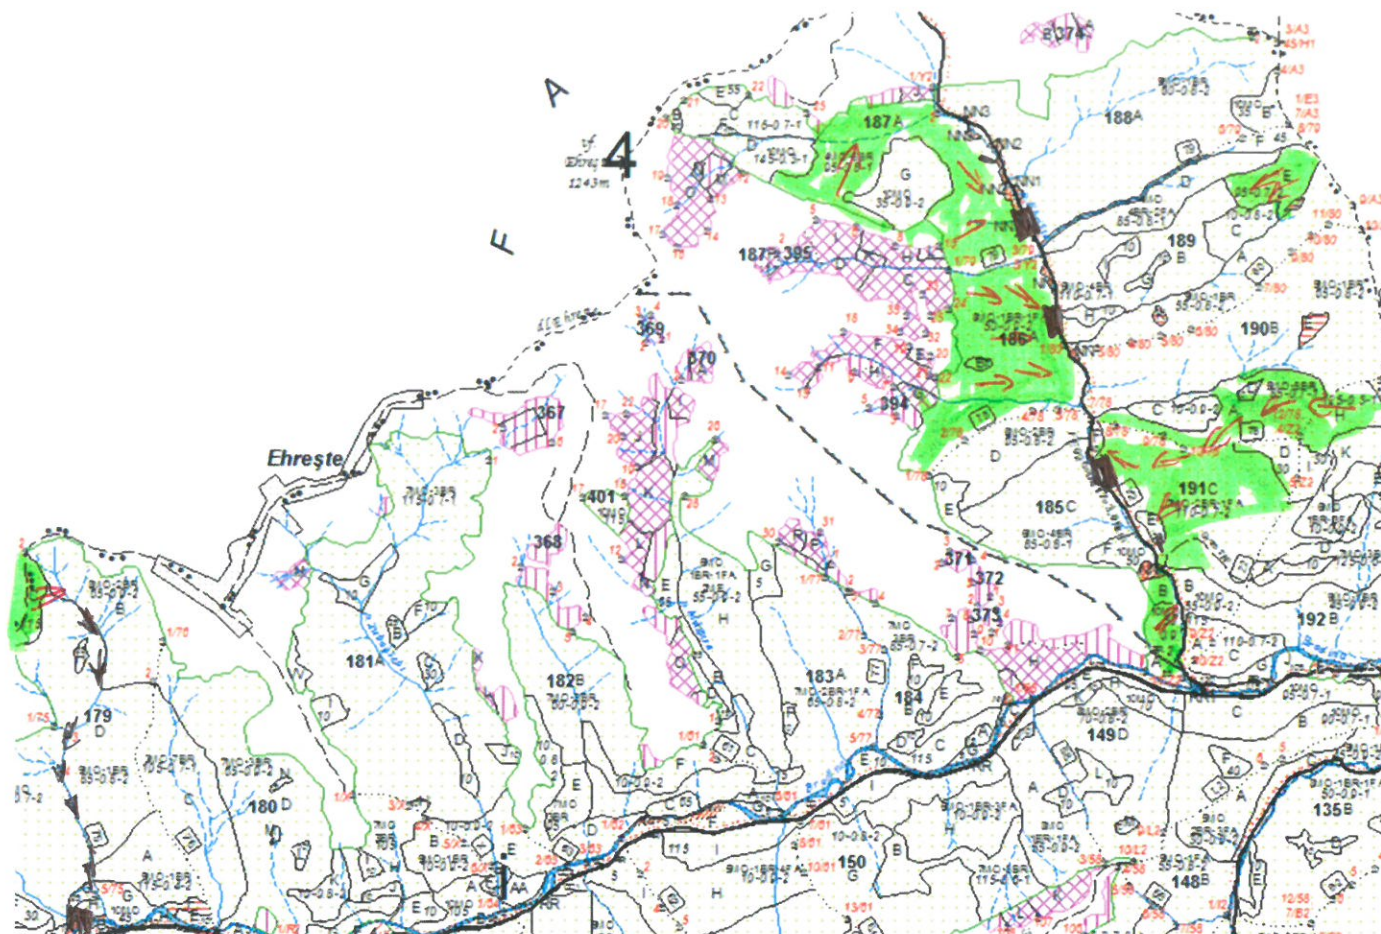

SCHIȚA PARCHETULUI

PARTIDA 1173

UP III

Denumire parchet: Ehriste

u.a 179C-191C

LEGENDĂ

Limită de parcelă -----

Limită și indicativ de subparcelă _____

Bornă parcelară: (circle with cross symbol)

Drum autoforestier (thick black line)

Suprafata parchetului: (green shaded area)

Căi de colectare pt. adunat (red hatched area)

Căi de colectare pt. scos-apropiat (black arrow)

Limită de poștașă (dashed line)

Platformă primară (thick black line with cross-hatch pattern)

Pârâu (blue line)

Podet din lemn traversare parau (black line with cross-hatch pattern)

Coordonate GPS parchet:

47,824282°N 25,370678°E

Coordonate GPS platforma primara:

47,824082°N 25,362441°E

ÎNTOCMIT,
Tehn. Bida Viorel