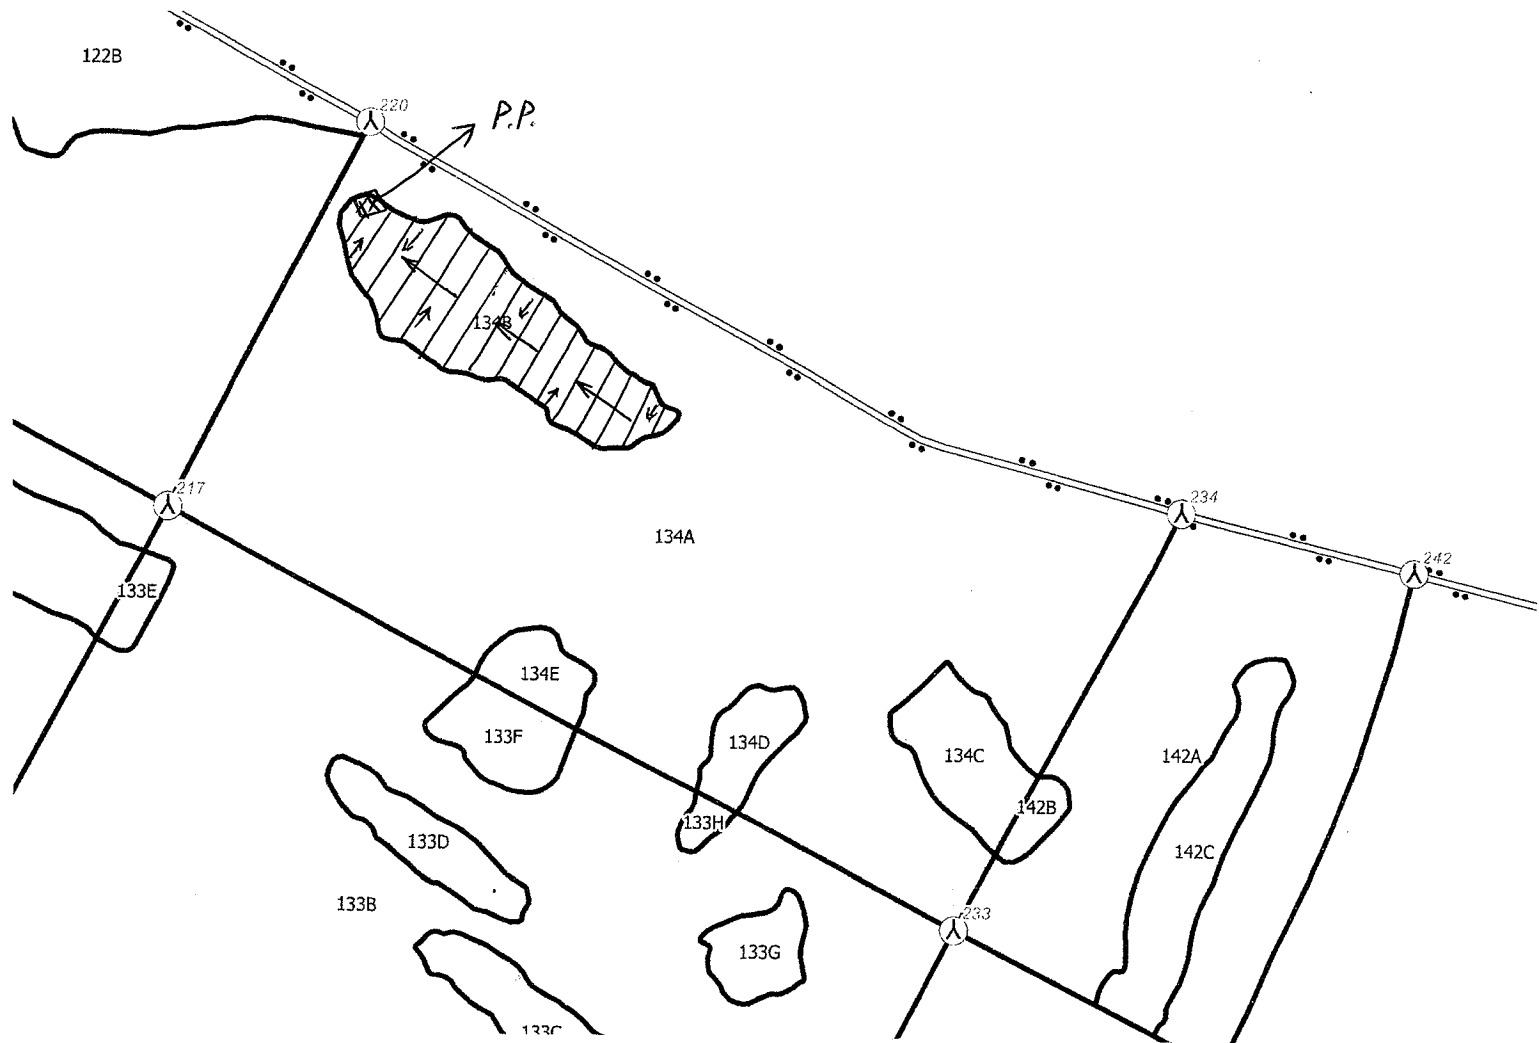

REGIA NAȚIONALĂ A PĂDURILOR - ROMSILVA
 DIRECȚIA SILVICĂ MEHEDINȚI
 OCOLUL SILVIC VÂNJU MARE
 Str. Republicii, nr. 16, Vânju Mare
 Telefon: 0252-350544, Fax: 0252-350544
 email: osvanjumare@yahoo.com

SCHITA PARCHETULUI
 PARTIDA 2600187200170

UP	Ua	Volum mc.	Felul taierii / nat.produsului	Suprafata Ha	Accesib.	Coordonate geogr. Parchet		Coordonate geogr. Platforma primara	
						Lat N	Long.E	Lat N	Long.E
II VANJU MARE	134B	44,88	CRÂNG	1,10	1-250m	44,401321	22,905782	44,401941	22,904711

Legenda:

- suprafata partizii : , cai de colectare
- Limita parchetului
- alte obs :
- platforma primara UP II VANJU - MARE Ua 134B suprafata 200 mp.
- DAF

SEF DISTRICT

RESP. FOND FORESTIER