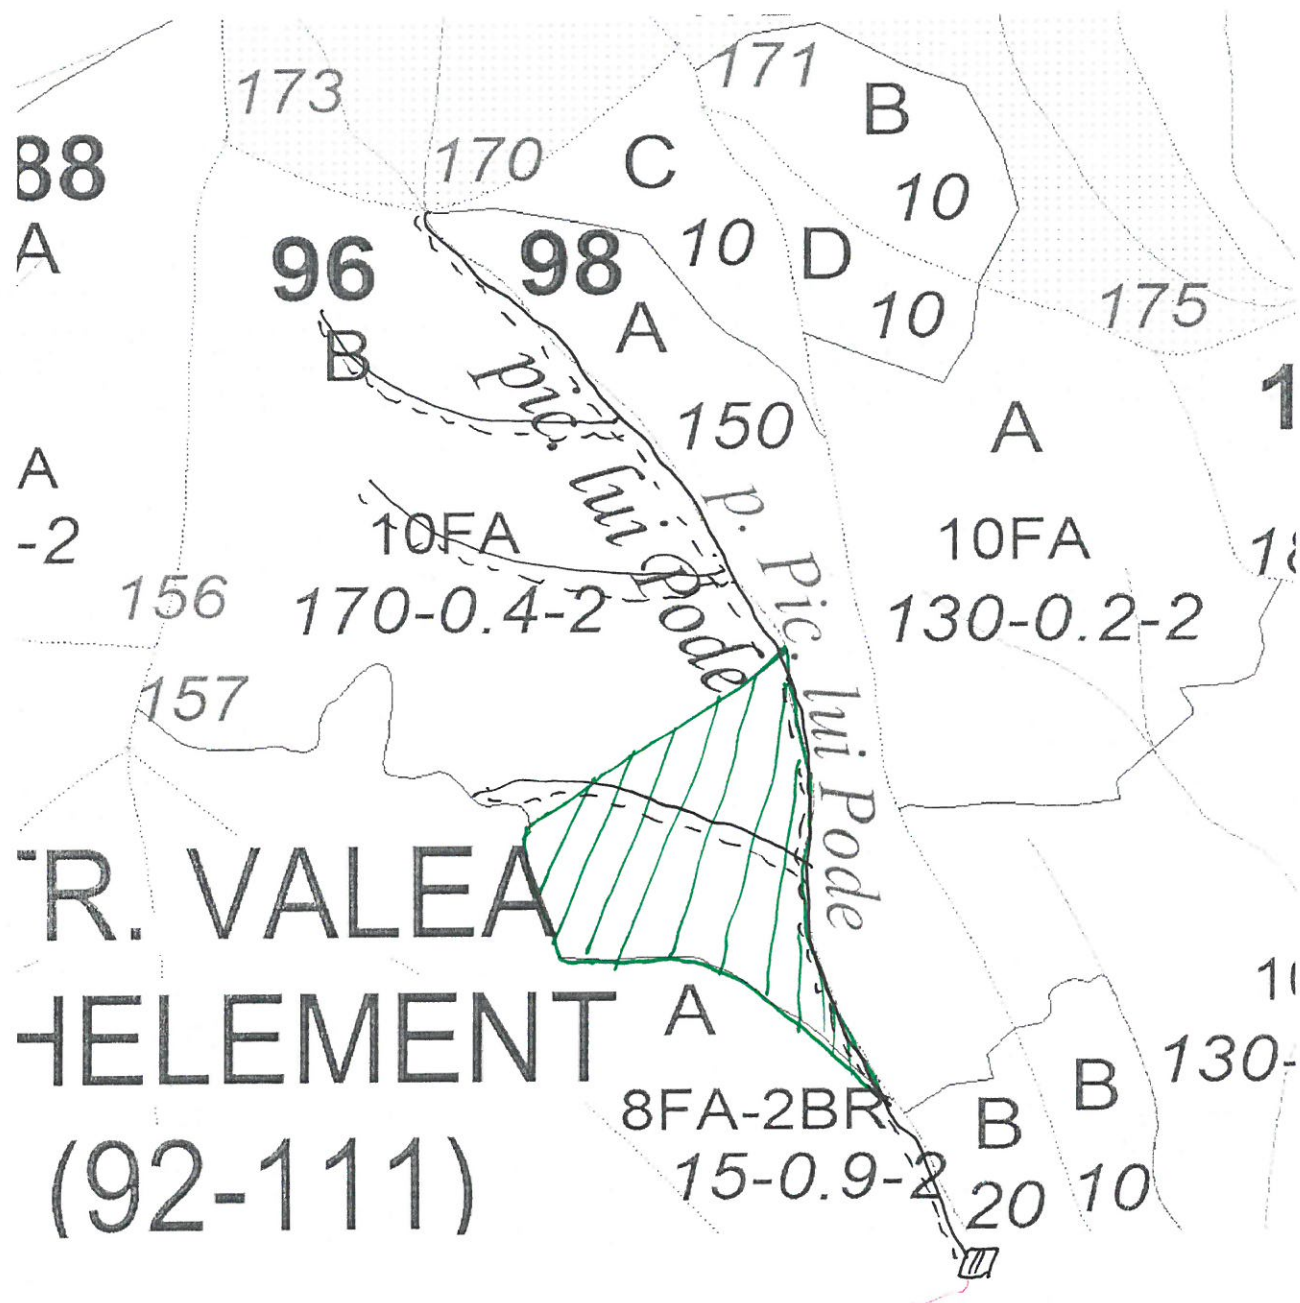

PARTIDA			UP	UA	COORDONATE GEOGRAFICE			
NR. FOND	NR.SUMAL	DENUMIRE			LAT APV	LONG APV	LAT PLPR	LONG PLPR
850	2400145901080	Chelementul vechi	1	96	47.653414	23.936859	47.649457	23.941376

LEGENDA:

Limita parchet : —

Suprafata parchet: ▨

Drum auto : —

Platforma primara : ▩

Cale de scos-apropiat : ~