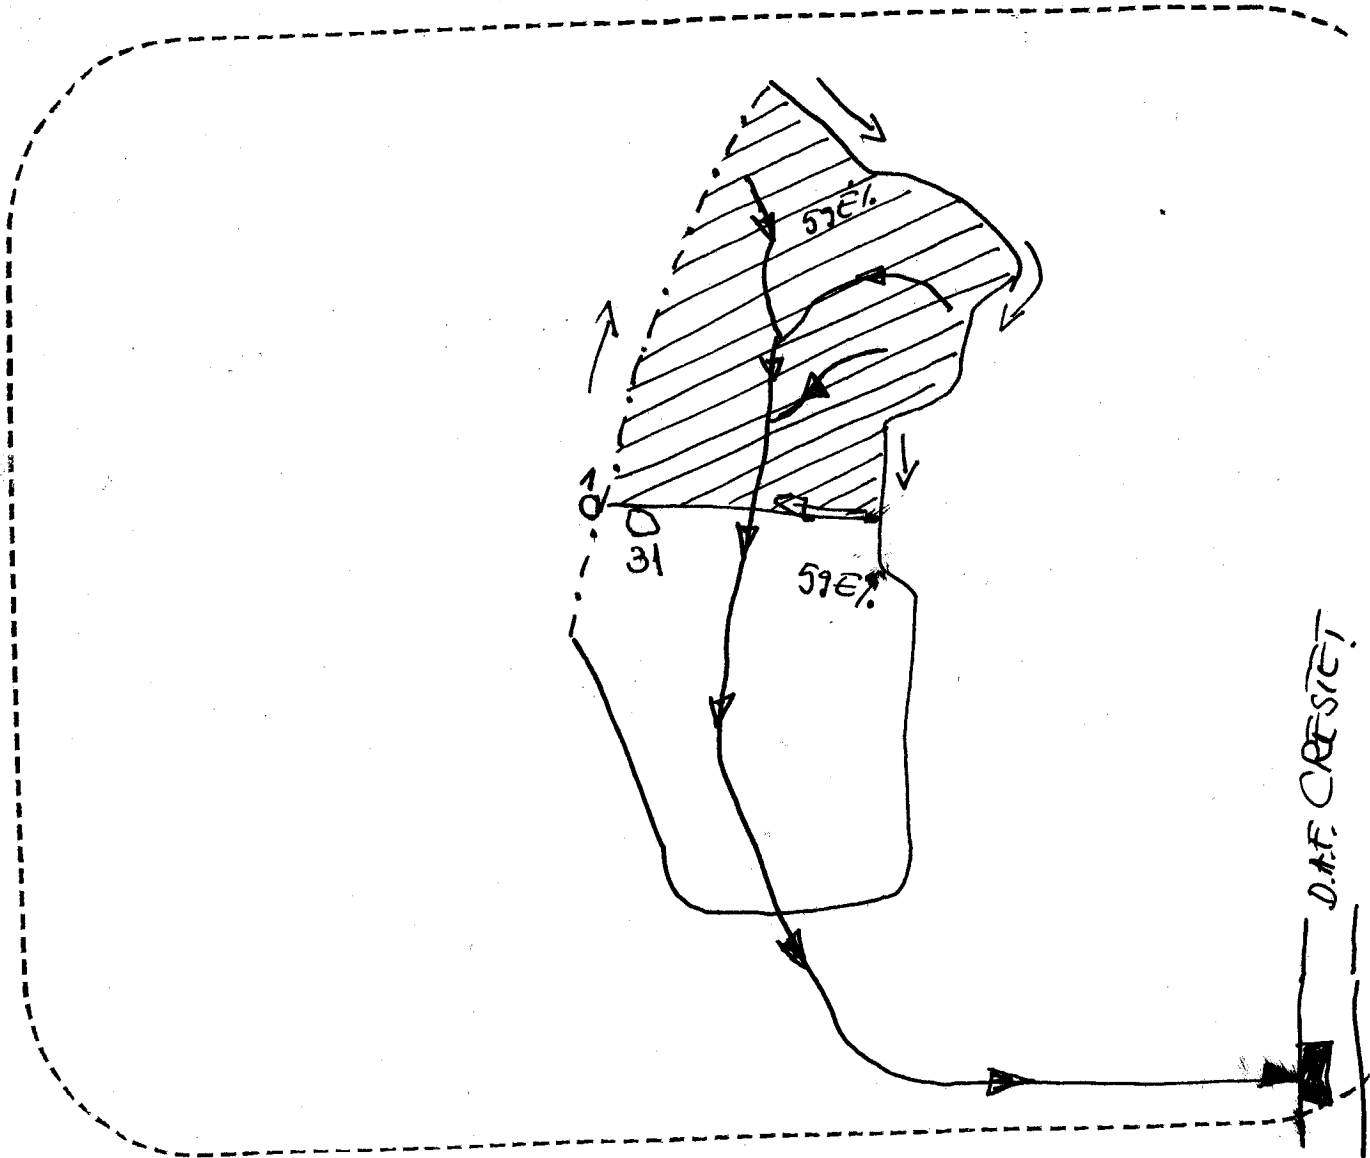

Ocolul Silvic Ru. Vlădești
 UP Vlădești
 ua: 59E%

Avizat,
 Șef Ocol

SCHITA PARCHETULUI

Nr. 26 /SUMAL:

D.A.F. CRESTET

Legenda:

- Suprafață parchet,
 - D.A. F,
 - Drum tractor,
 - Platforma primara
- - arbori livizi de parchet

Coordonate geografice:

	ua	Latitudine	Longitudine
Parchet	59E	45.111600	24.254700
Platforma	60B	45.112400	24.263900

Scos-apropiat ≈ 700 m
 Transport pe D.A.F. Crestet km 4,2

Panta _____

- Parchetul se situează/nu se situează în cadrul unei arii naturale protejate _____
- Căile de colectare trec/nu trec prin proprietăți particulare _____