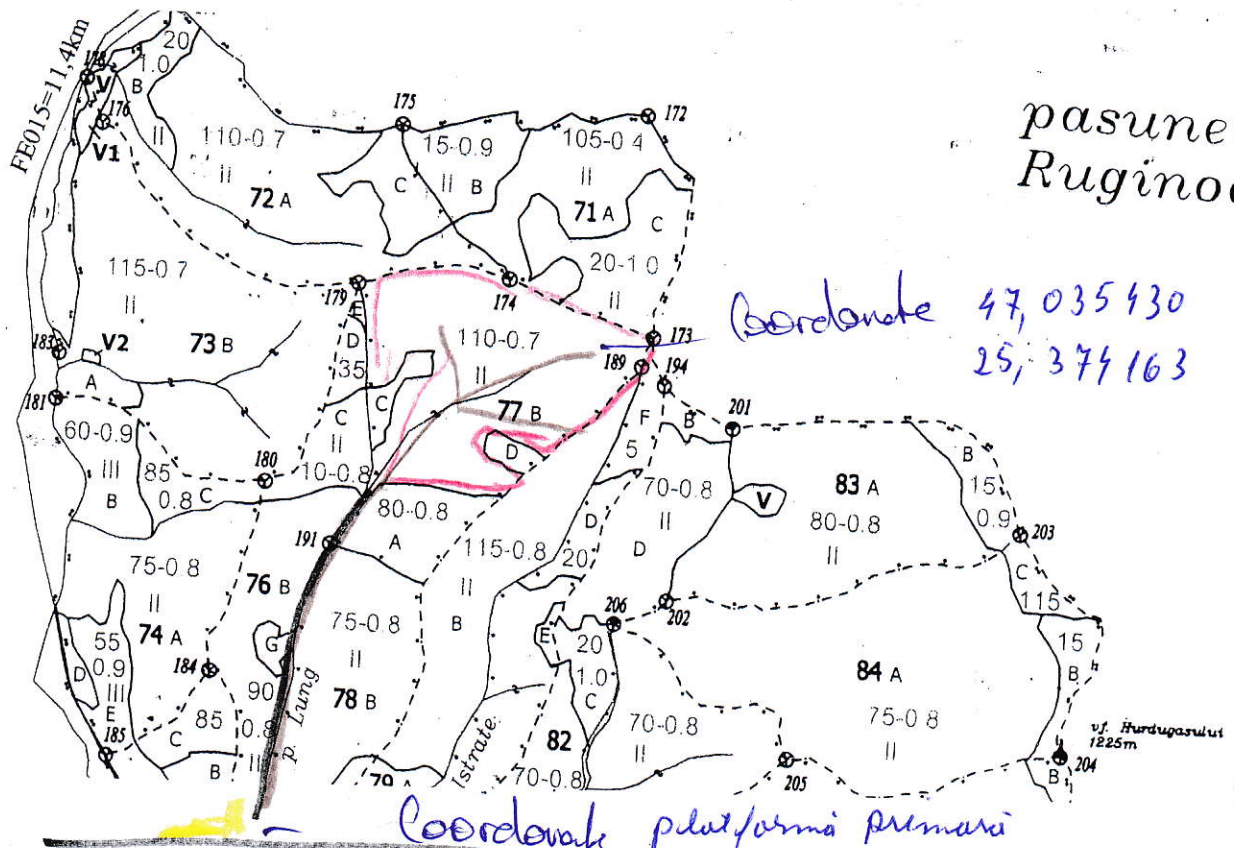

# SCHIȚA PARCHETULUI

## LEGENDA :

	Limita UA
	Strada
	Platformă Primară
	Distanta se ad. 2000m
	Drum Tractor

Întocmit de CIKU SAPIIN C.T.I.N. la data de 03.12.2025 Semnătura