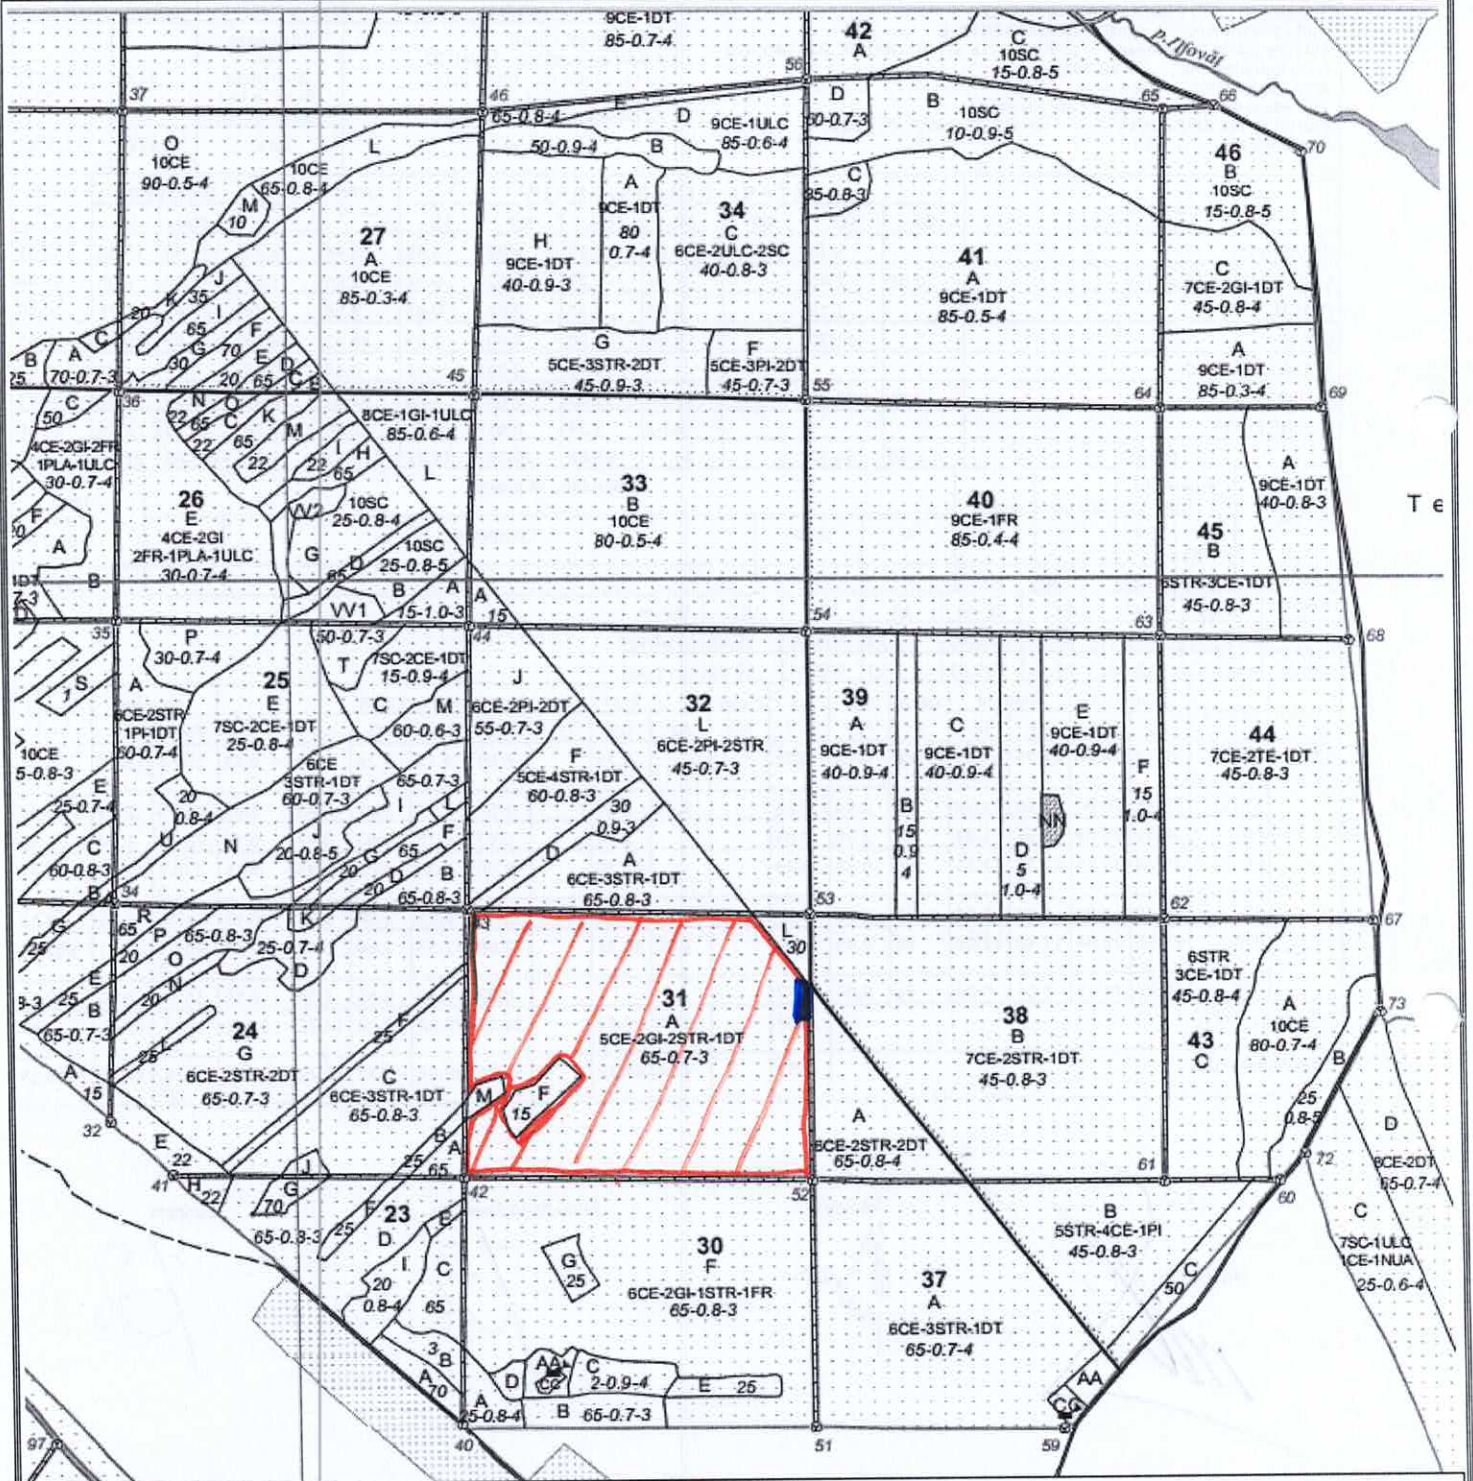

SCHITA PARCHET

Suprafata parchet

Platforma primara

Coordonate parchet 44.303 965 ; 25.806 734
 Coordonate platforma primara 44.304 472 ; 25.809 854