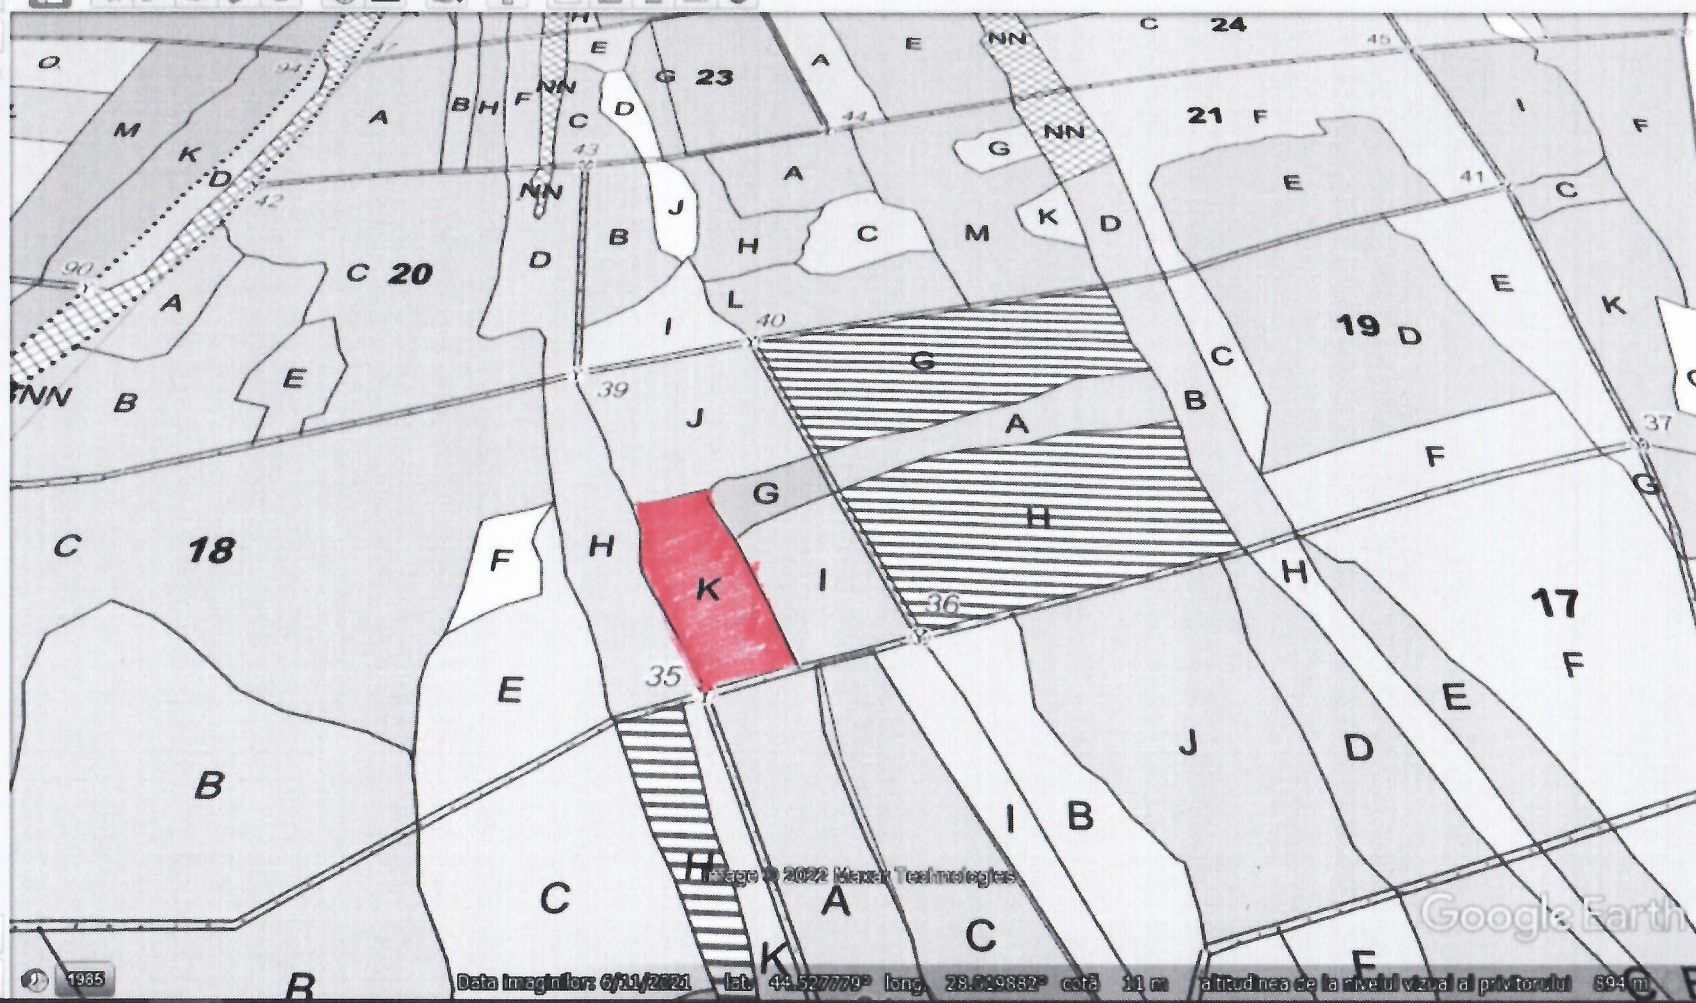

Căutați

de es.: București / Ion C. Trăteanu, București I, B
Obțineți indicații Istorice

▶ Locatii
▶ Straturi

1985 Data imaginilor: 6/11/2021 lat: 44.527779° long: 28.519882° cotă: 21 m altitudinea de la nivelul vizual al privitorului: 894 m

625 Pctore P. Babalau
 ap. 44.527254°, 28.025421°
 ap. 44.524821°, 28.024550°

[Handwritten signature]