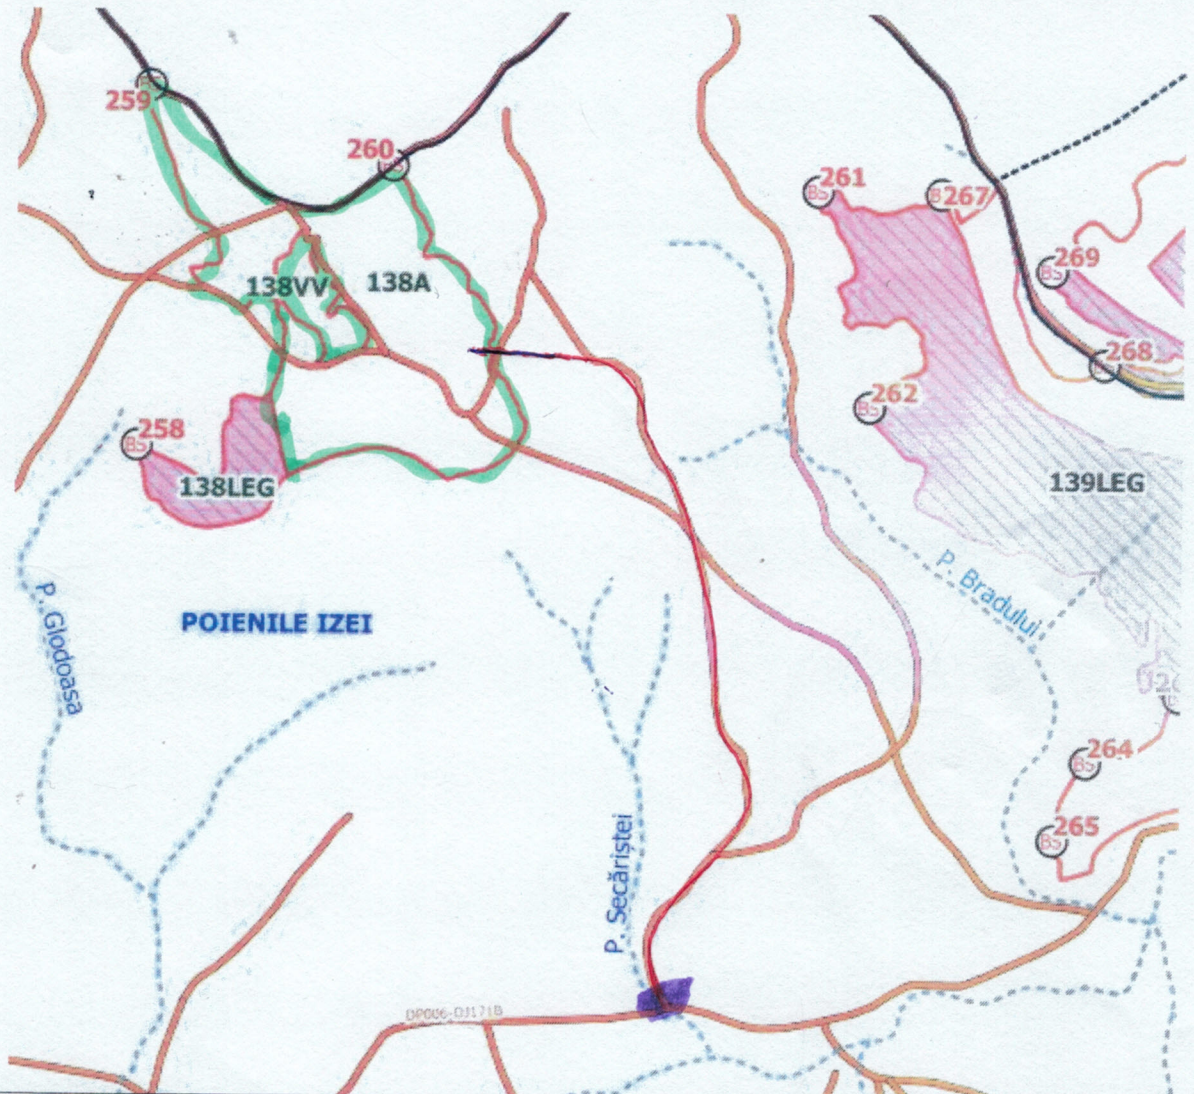

SCHITA PARCHETULUI

Parti da nr.	Nr. SUMAL	UP	u.a.	Natura produsului	Coordonate parchet		Coordonate platforma primara	
					LAT	LONG	LAT	LONG
384	2300137803080	III Botiza	138A	RARITURI	47.705725	24.131555	47.698401	24.138120

Suprafata parchetului	D
Platforma primara	D
Drum de scos-apropiat existent	
Drum de scos apropiat necesar	
Parau	
Caile de colectare trec/nu trec prin proprietati private	
Platforma primara este amplasata in afara fondului forestier national da/nu	