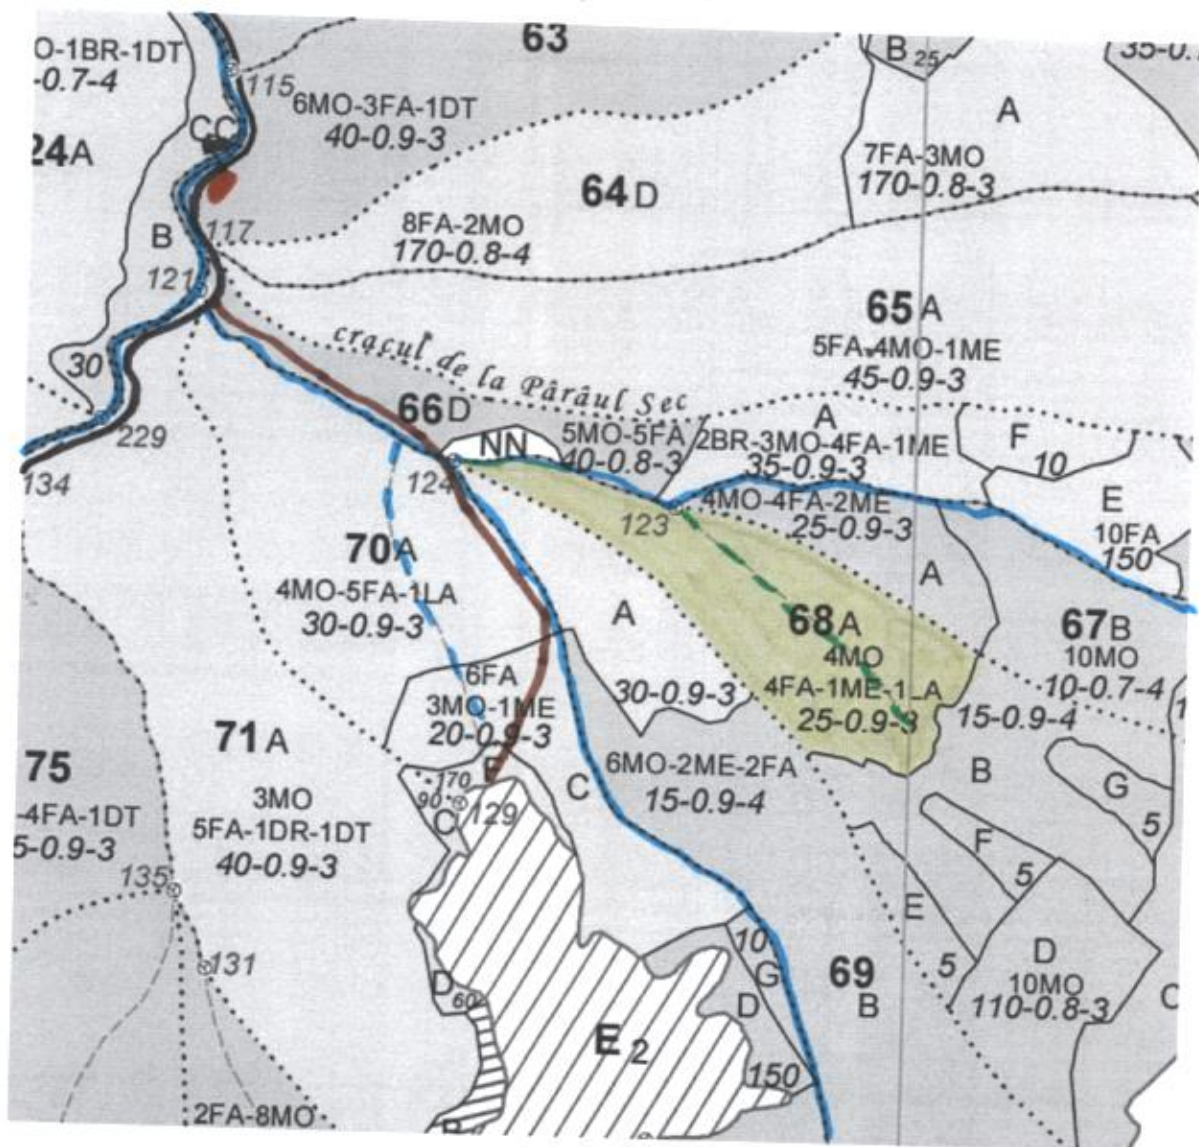

SCHITA PARCHET
U.P. V, u.a. 68 A

Distanța medie de scos apropiat: 1001-1500 m

LEGENDA:

.....

COORDONATE GEOGRAFICE:

Partida:

- latitudine: 45,382627
- longitudine: 23,066264

Platforma primara:

- latitudine: 45,389757
- longitudine: 23,055913

Sef ocol,
ing. Pasconi Cosmin

Intocmit,
tehn. Orza Victor