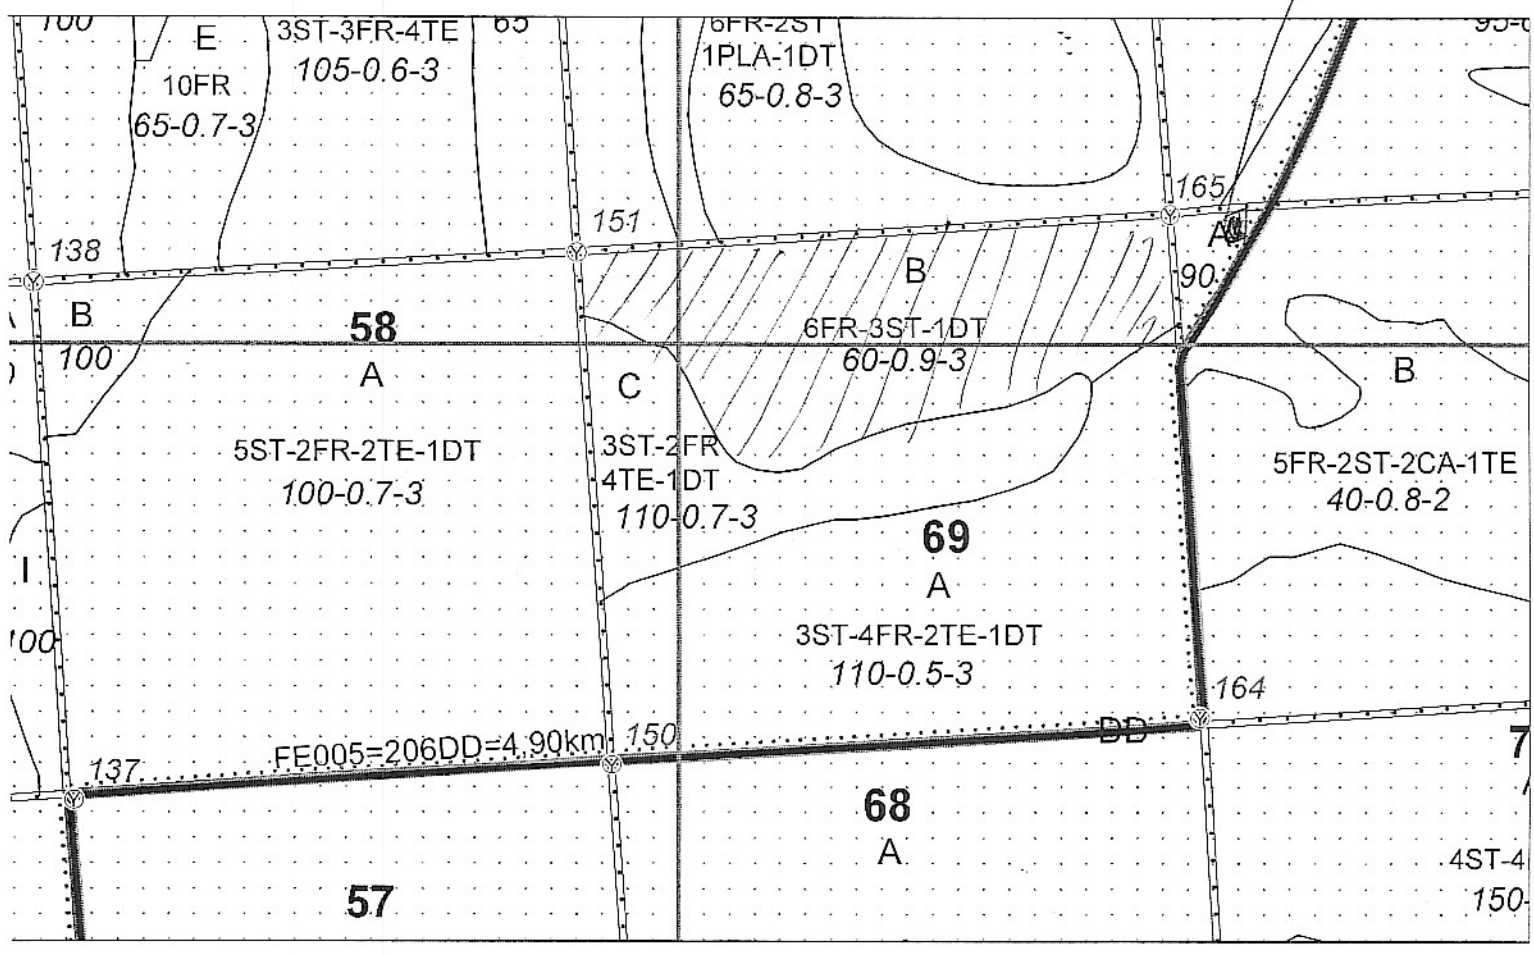

parchet

N - 44,095417°
E - 23,701371°

DP
N - 44,095557°
E - 23,904353°

LEGENDA:

Padurar *Stemculea*.....tel.....

..=schita parchetului//... PP = platforma primara//Distanța de colectare..... 2000 m

Distanța medie de transport..... 1 km //Distanța de scos apropiat..... 2000 m Panta.....