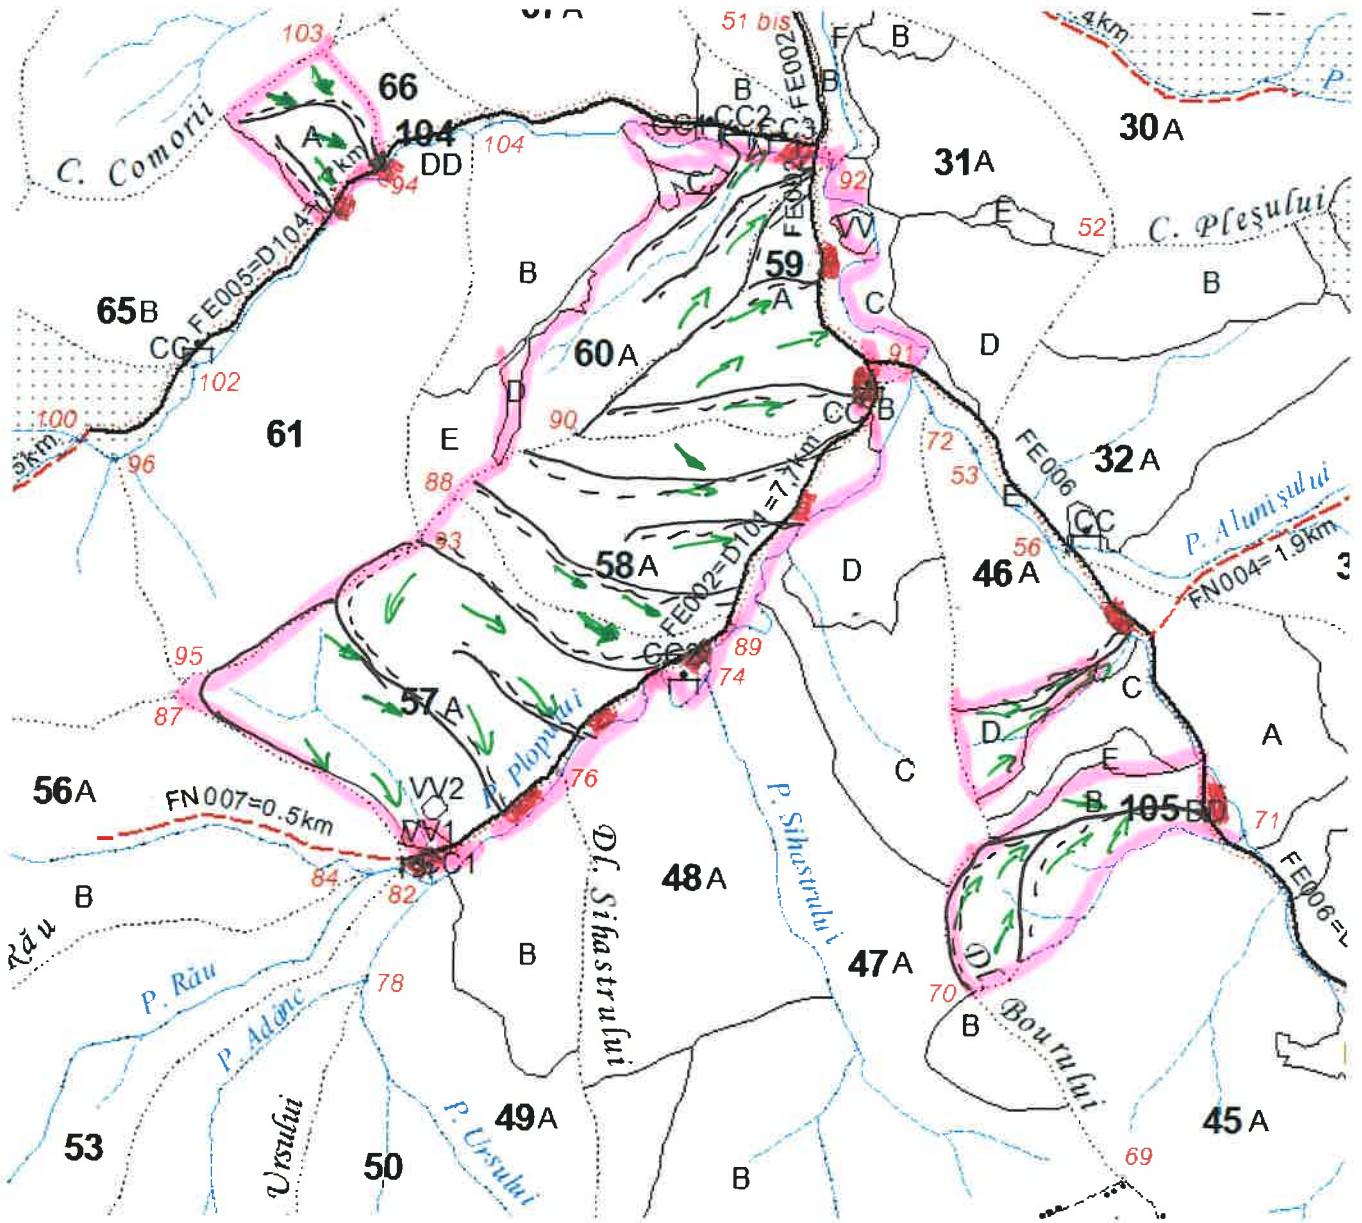

# SCHIȚA PARCHETULUI

PARTIDA 932 (2400028700720)  
Denumire parchet : PLOPU

U.P. II MOIȘA  
u.a. 46 B – 65A

## LEGENDĂ

- Limită de parcelă ..... B
- Limită și indicativ de subparcelă ———— B
- Bornă parcelară ○ 61
- Drum auto forestier ————
- Suprafața parchetului 
- Căi de colectare pt. adunat 
- Căi de colectare pt. scos-apropiat 
- Limită de poștașă ————
- Platformă primară 
- Pârâu ————
- Podet din lemn traversare pârâu 

Coordonate GPS parchet: Lat.: 47.306719  
Long.: 26.154797

Coordonate GPS platforma primara: Lat.: 47.308840  
Long.: 26.158768  
Lat.: 47.312996  
Long.: 26.142515

ÎNTOCMIT,  
Nume prenume,

Data  
06.06.2024